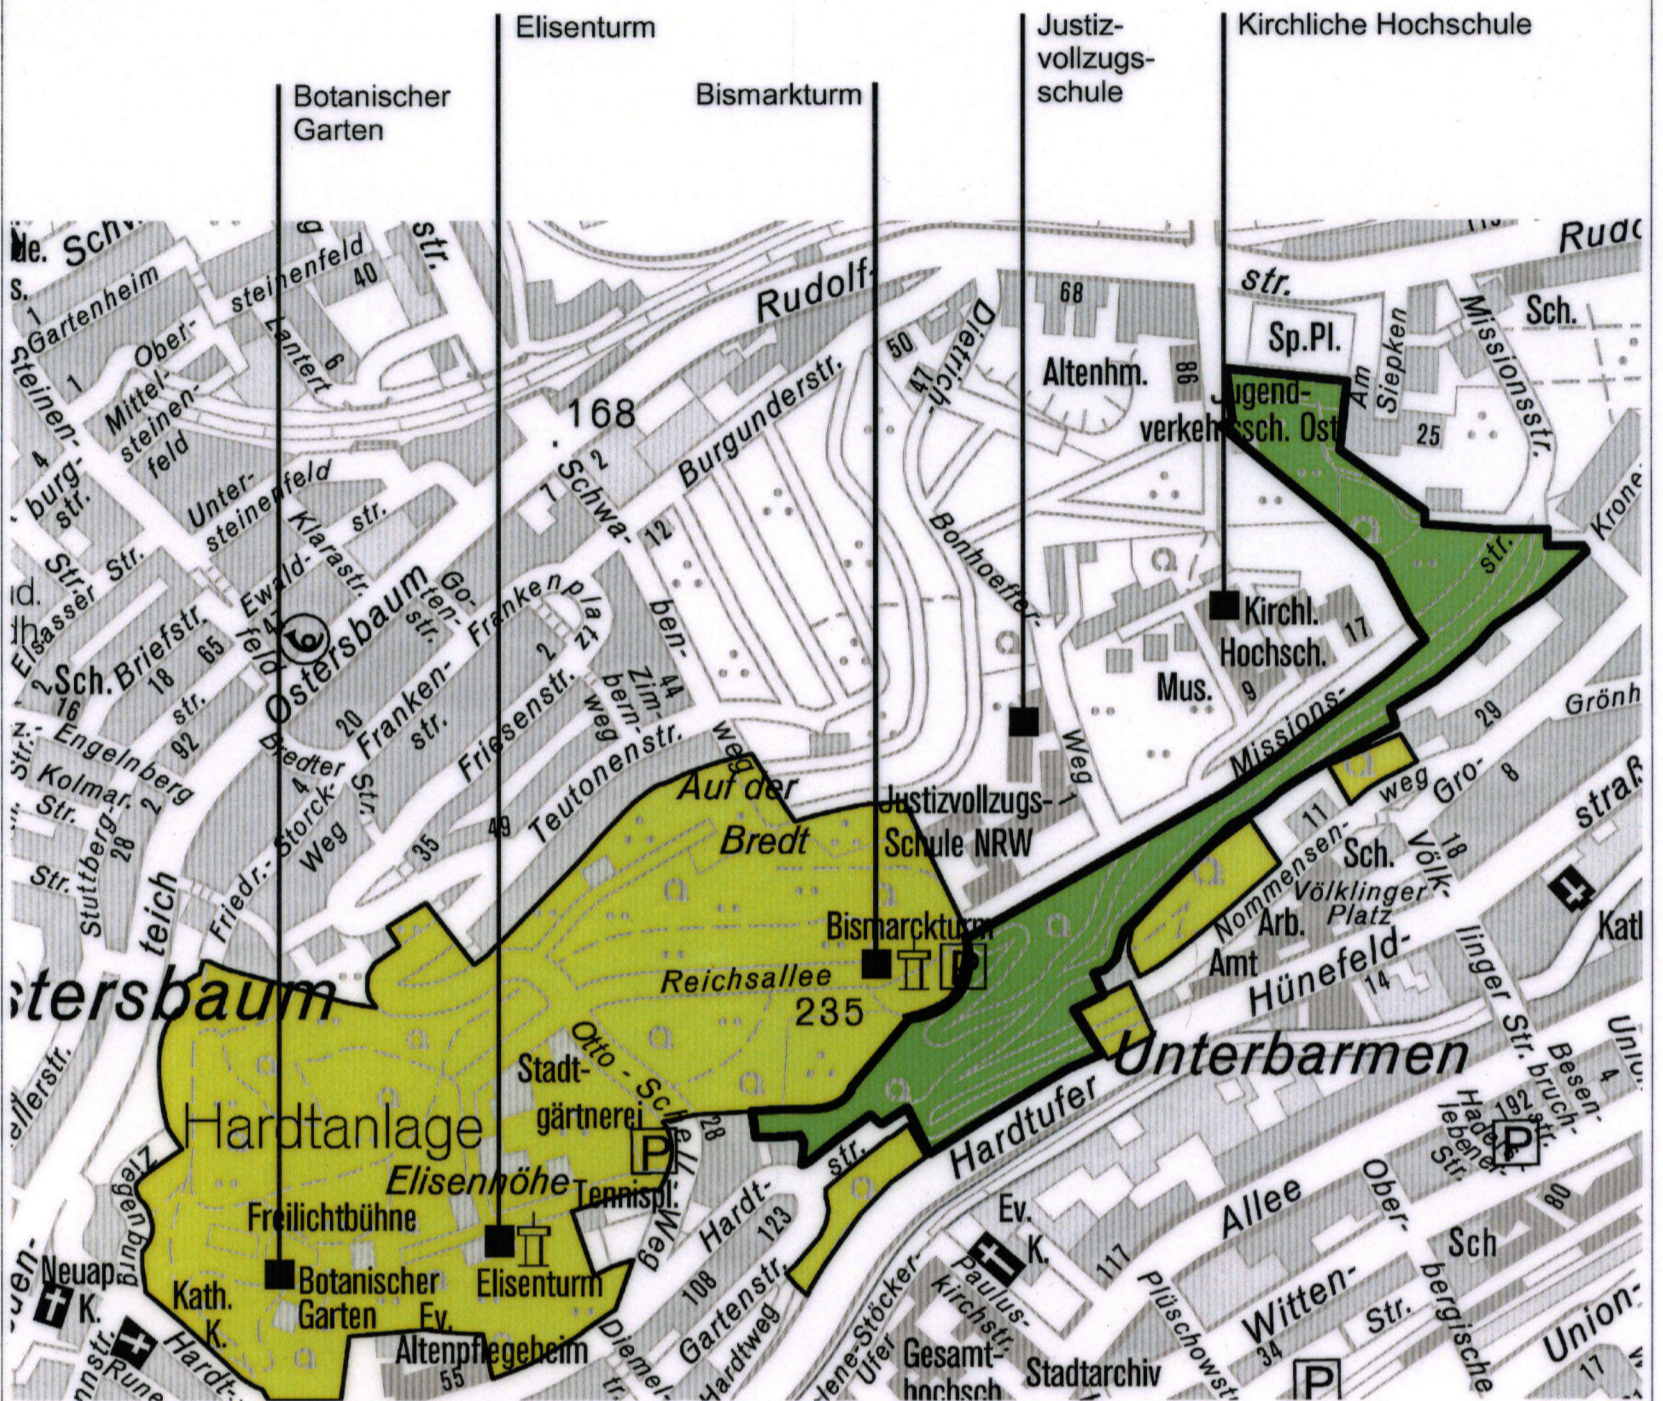

Hundeauslaufgebiet

Hardt

Kartenvorlage: Ressort Vermessung, Katasteramt und Geodaten

Hundeauslaufgebiet:

Die Stadt Wuppertal hat in dieser Parkanlage ein Hundeauslaufgebiet ausgeschildert.

In diesem dürfen Hunde unangeleint laufen, soweit landesrechtliche Bestimmungen dem nicht entgegenstehen (Leinen- und Maulkorbzwang).

Die Haftung für Personen- und Sachschäden wird dadurch nicht ausgeschlossen.

In der gesamten übrigen Anlage:

Hunde bitte immer an die Leine !

Verschmutzungen durch Ihren Hund bitte beseitigen !