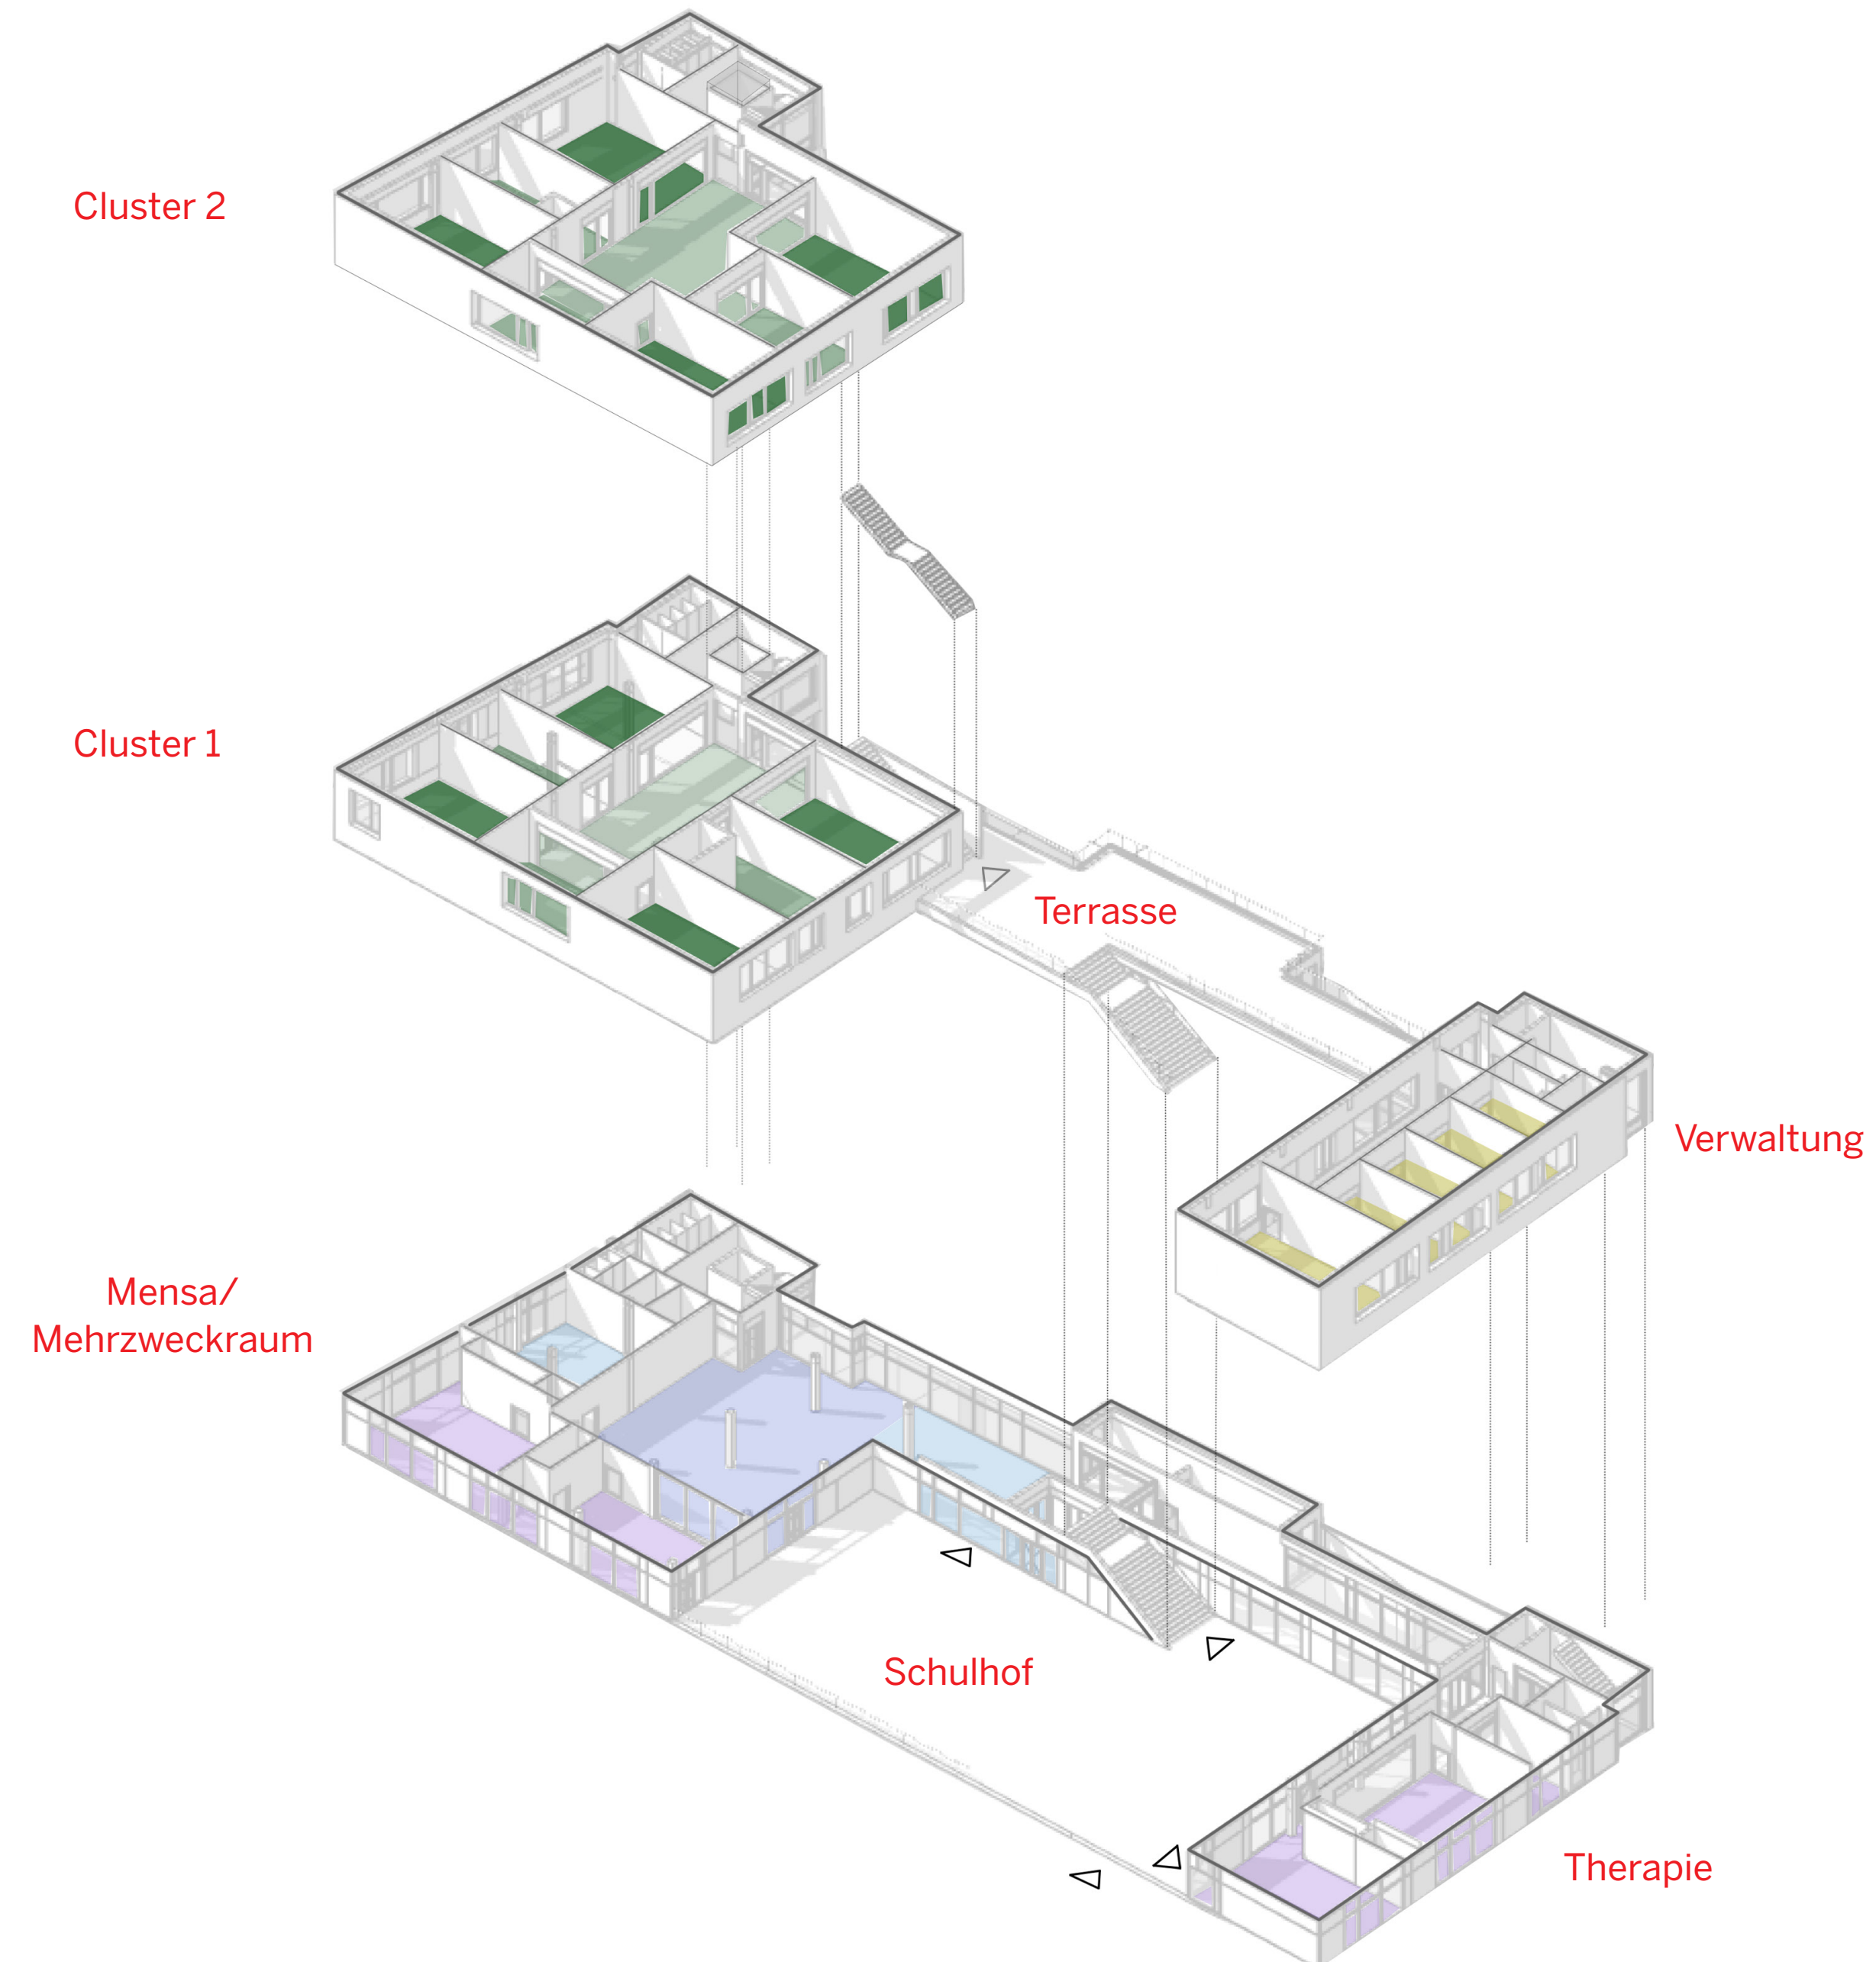

03 GANZTAGSGRUNDSCHULE WUPPERTAL

Funktionsdiagramm

03 GANZTAGSGRUNDSCHULE WUPPERTAL

Lageplan - Aussenraumgestaltung