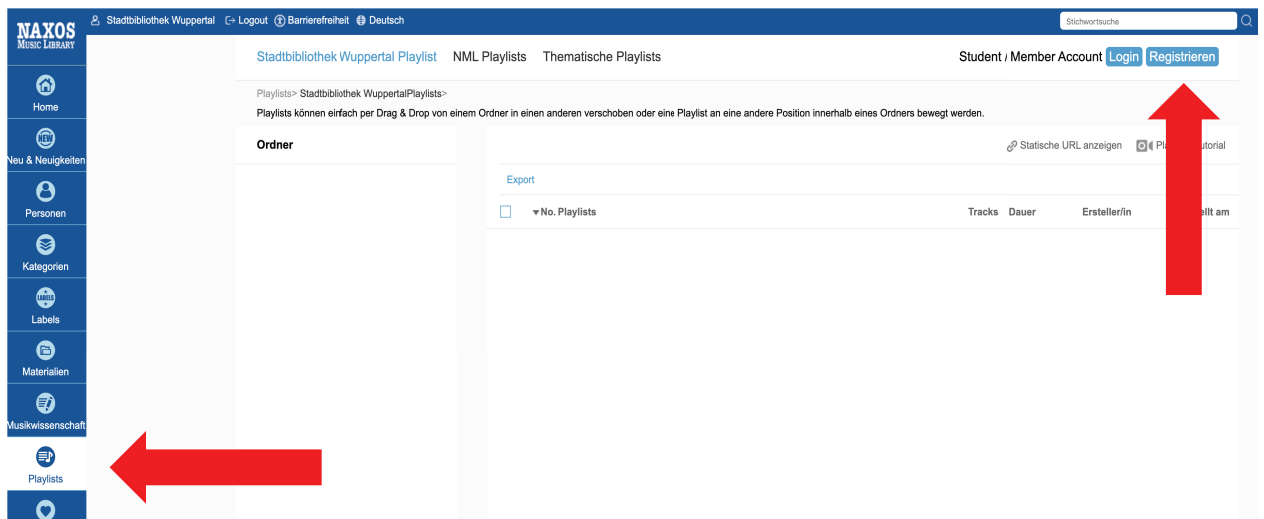

4. Gehen Sie in der Mitte des Bildschirms erneut auf „Naxos Music Library“. Sie werden automatisch auf die neueste Version von „Naxos Music Library“ weitergeleitet:

**NAXOS Music Library**

**NAXOS Music Library**

**Erweiterte Suche**

**NAXOS Music Library**

**Titel:**

**Komponist:**

**Künstler:**

**Ensemble:**

**Label:**

**Freie Suche:**

- Klicken Sie links auf den Menüpunkt „Playlists“ und dann rechts oben auf „Registrieren“:

- Geben Sie Ihre Daten ein und bestätigen Sie die Nutzungsbedingungen, Datenschutzerklärung und Cookie-Richtlinie. Drücken Sie auf „Neuen Account jetzt anlegen“.