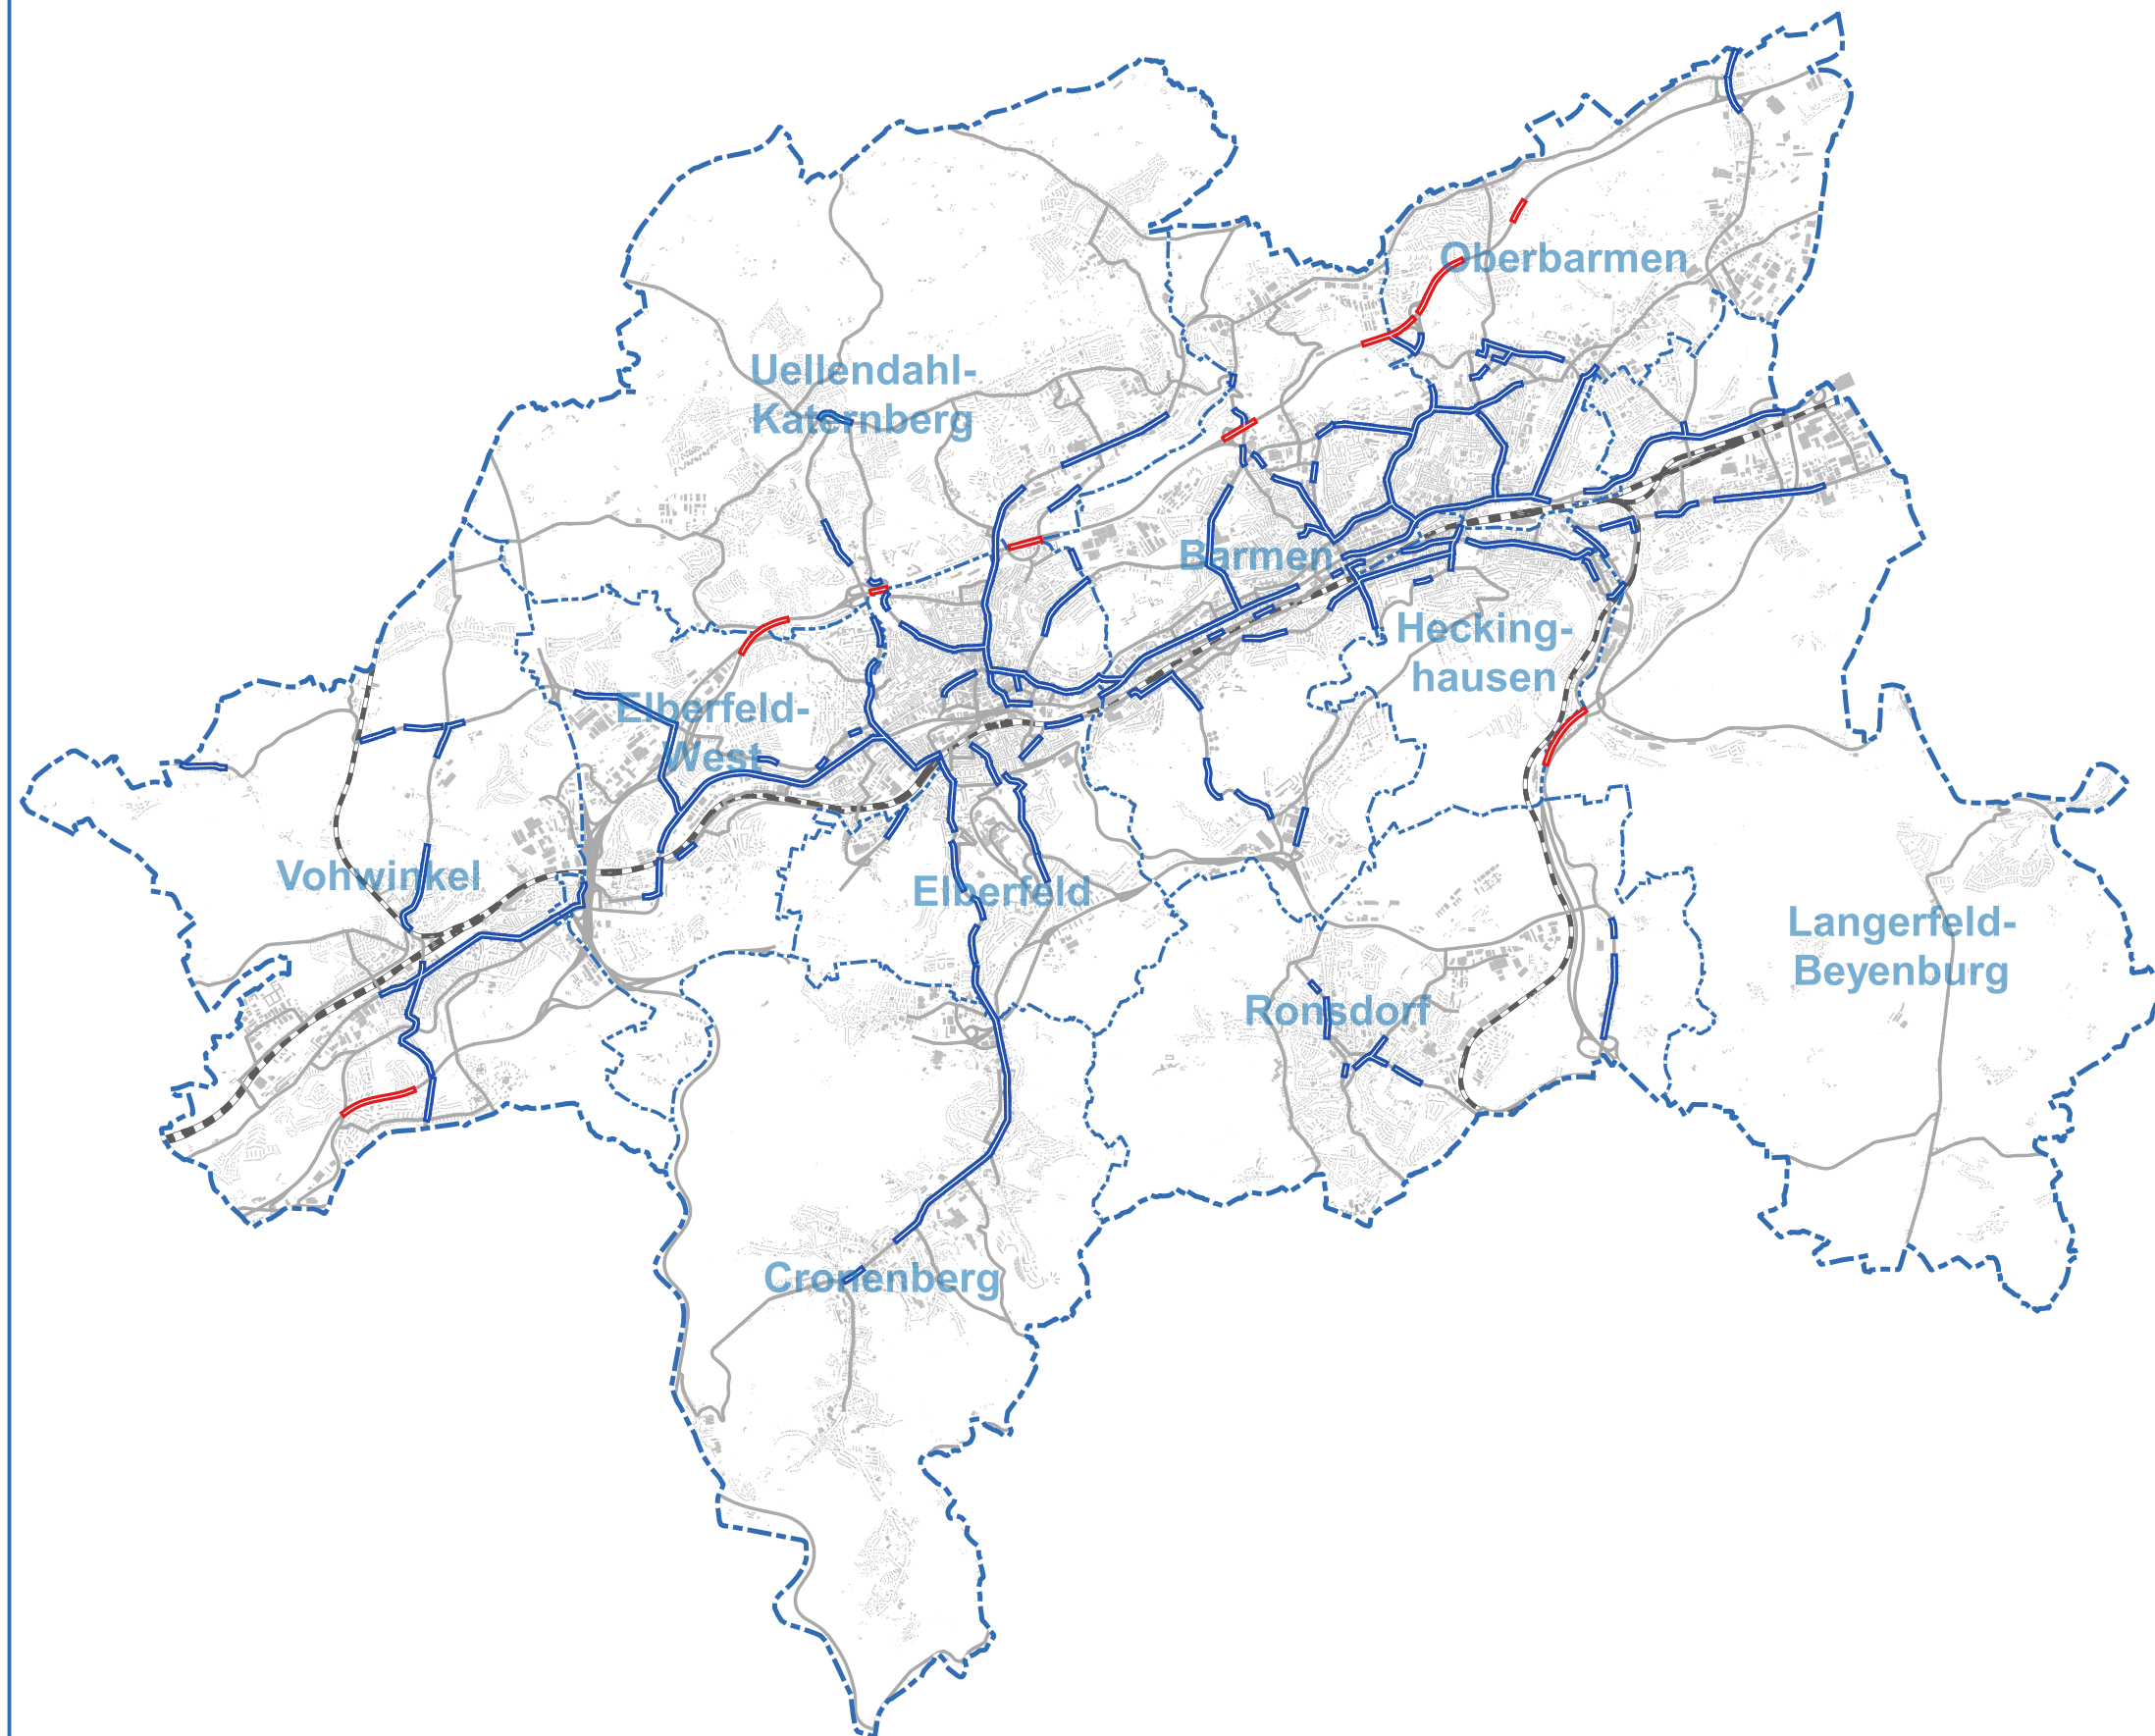

# Lärmaktionsplanung Stadt Wuppertal

## Lärmbrennpunkte im lärmkartierten Straßennetz

-  entlang der Autobahnen
-  entlang aller weiteren  
kartierten Karten

-  Stadtgebietsgrenzen
-  Stadtbezirksgrenzen
-  lärmkartierte Straßen

**Maßstab** ohne  
**Kartengrundlage** Lärmkartierung  
**Datenstand** Mai 2017