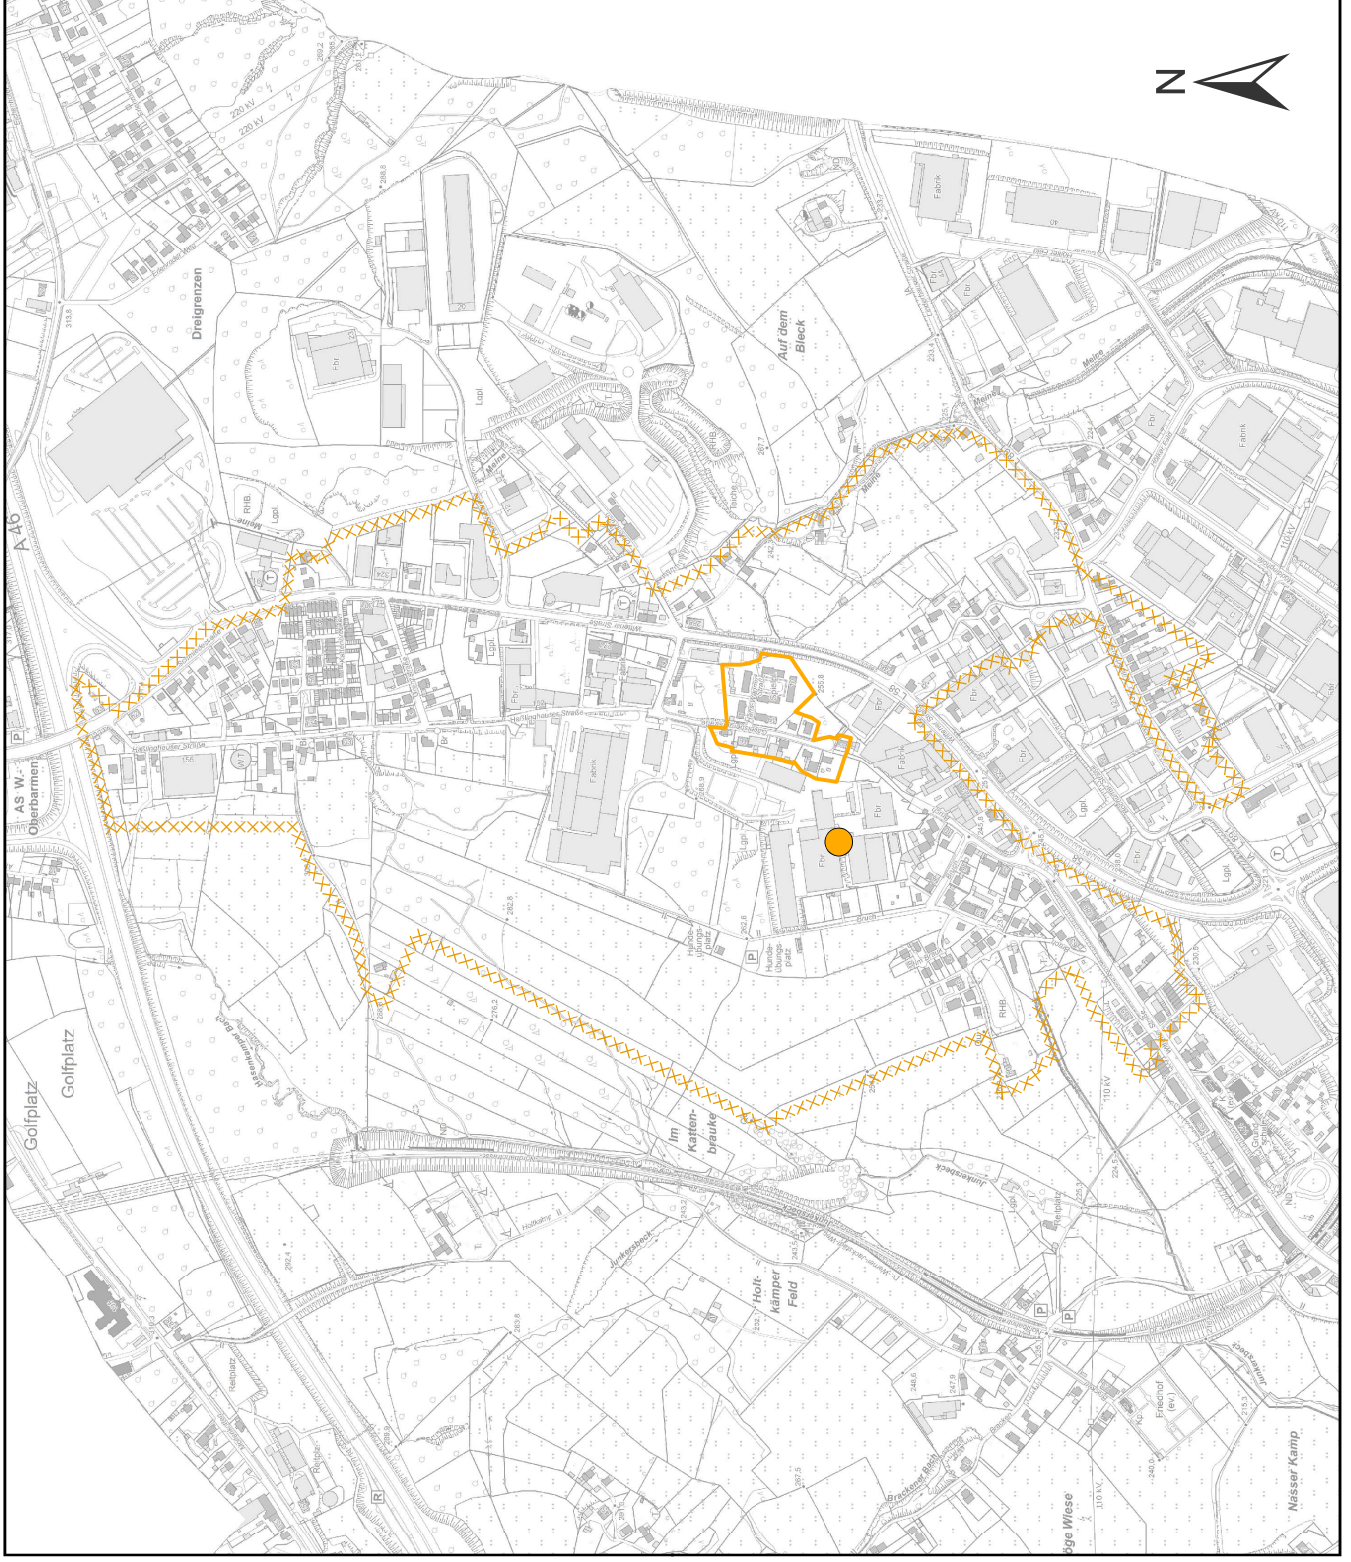

Vorsorgliche Nichtverzehmpfehlung für Blattgemüse (Stand: 01.03.2022)

Legende

-  Nichtverzehmpfehlung aufgehoben 2022
-  Nichtverzehmpfehlung aufgehoben 2021
-  ehem. Emissionsquelle

Erstellt durch:
Stadt Wuppertal
Umweltschutz
Johannes-Rau-Platz 1
42275 Wuppertal