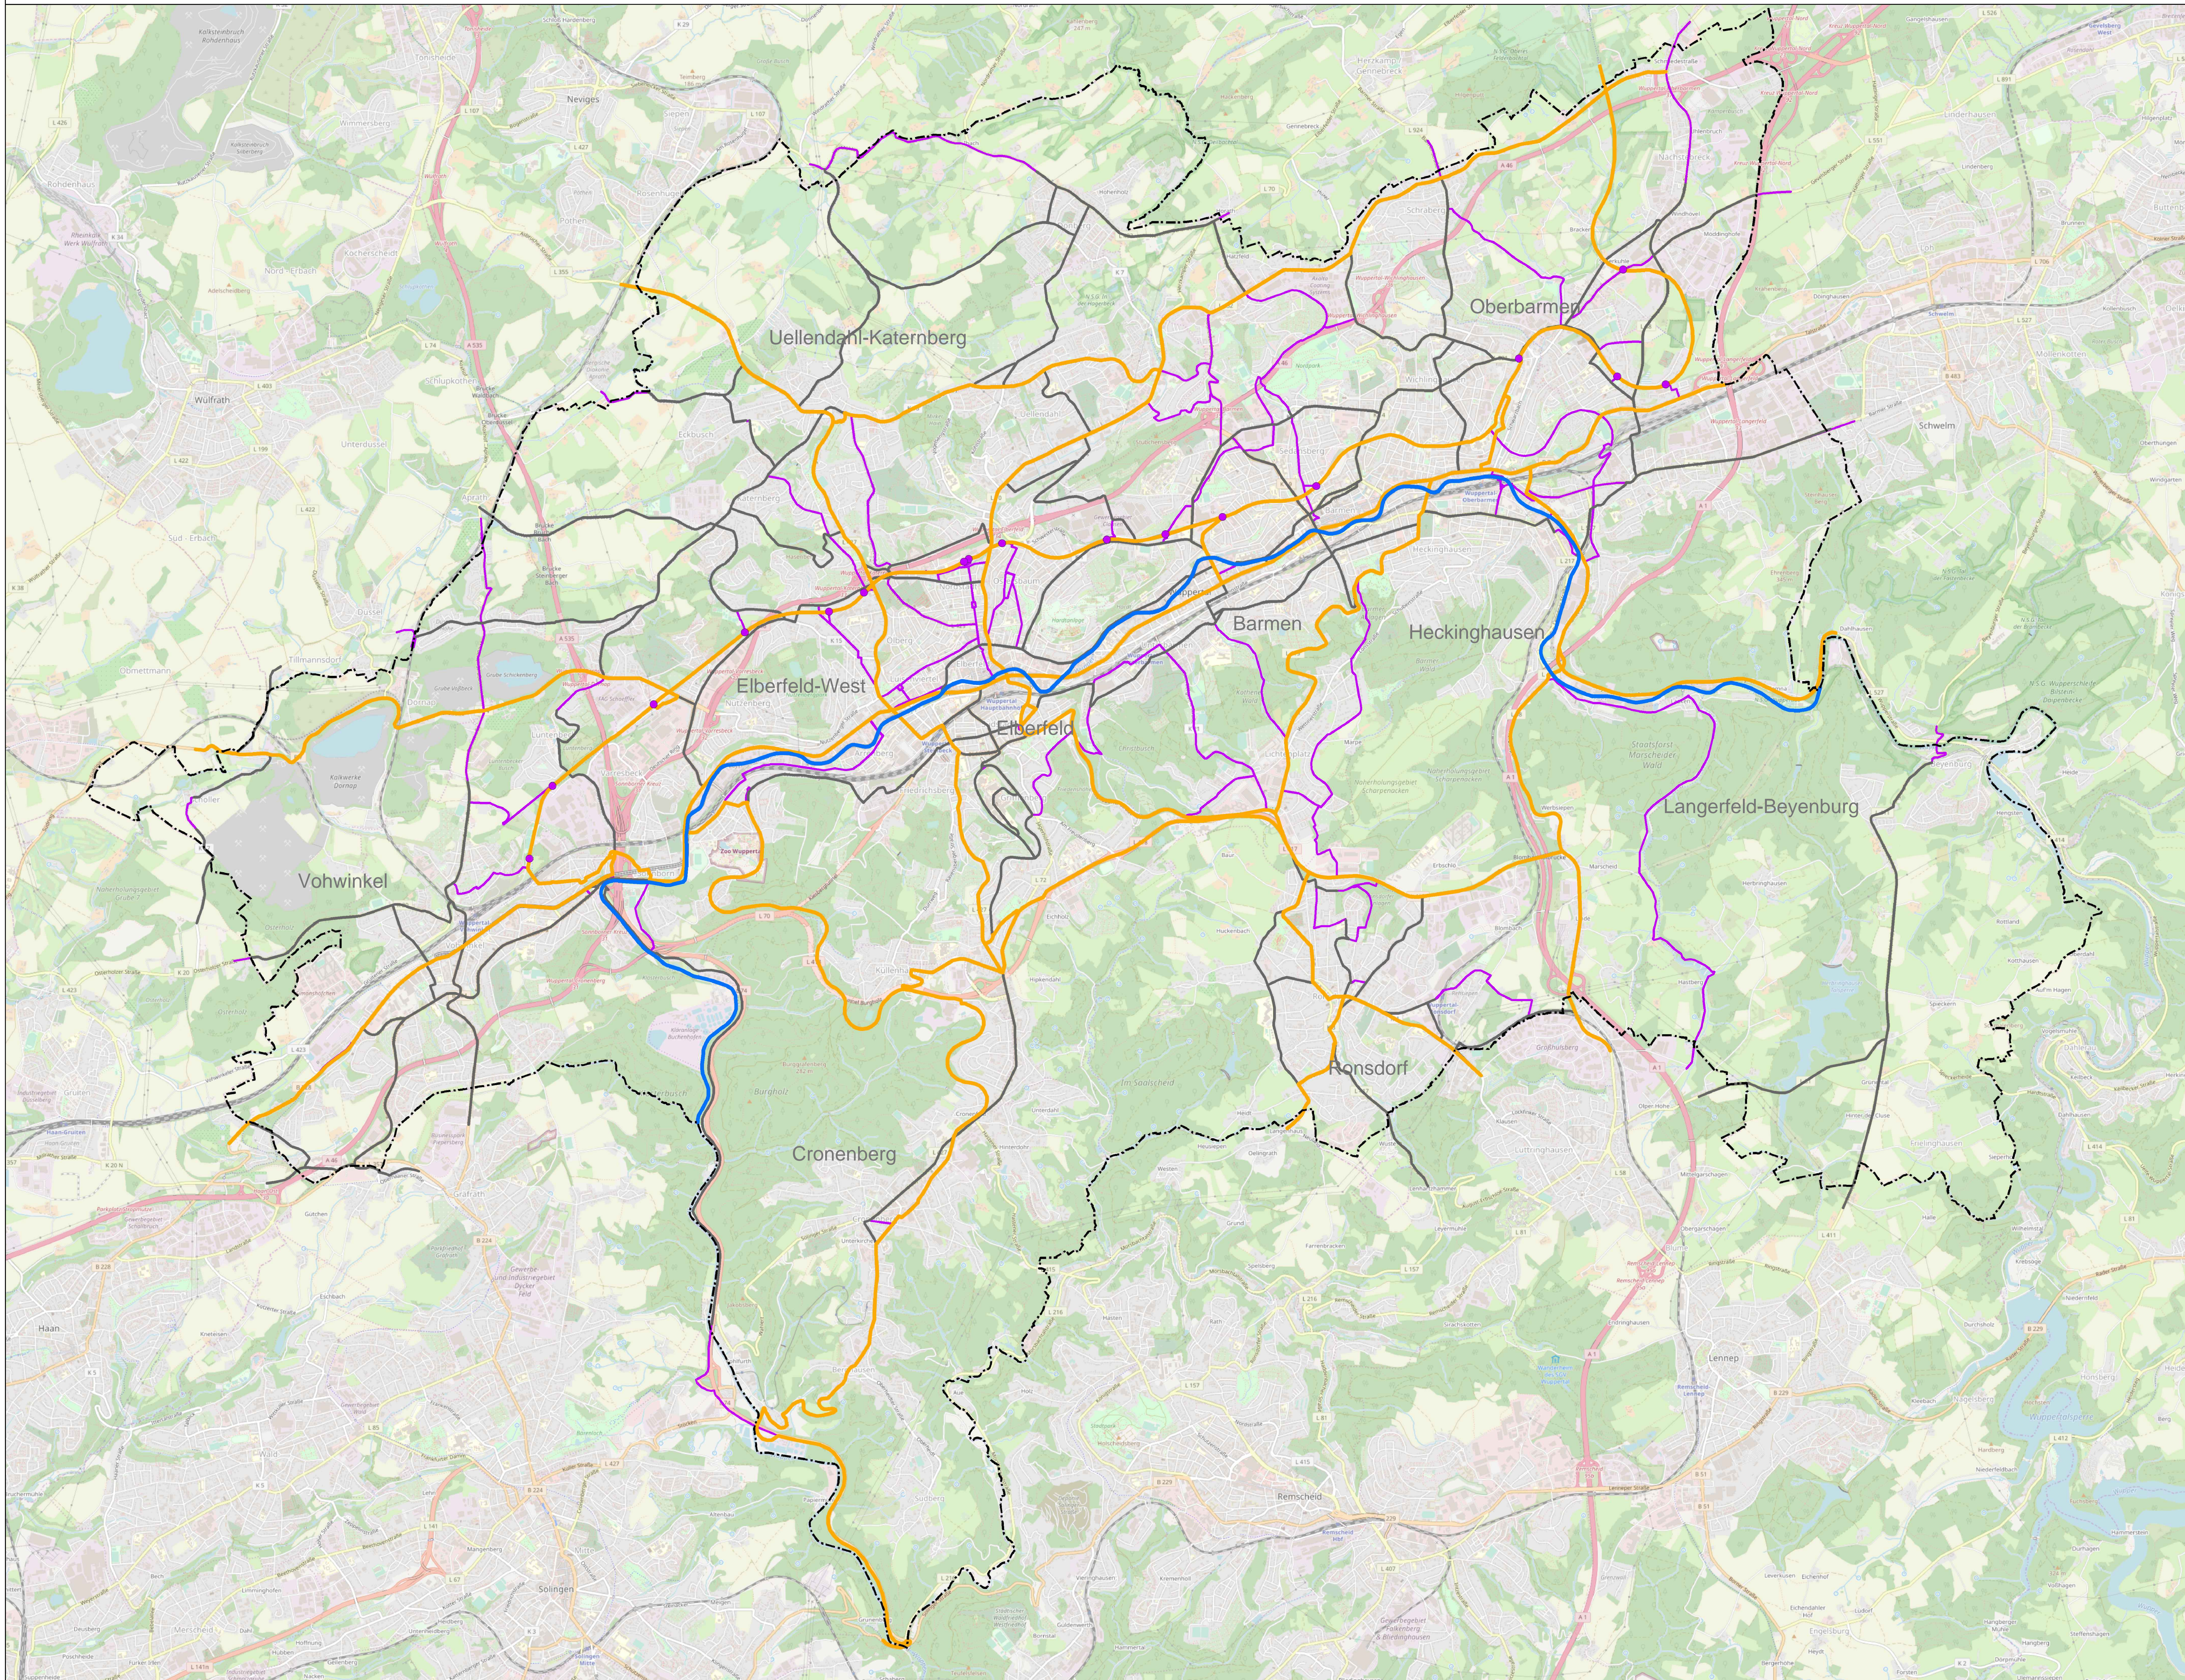

Radverkehrsnetz Stadt Wuppertal

Legende

-  Radverkehrsnetz NRW
-  Netzverlauf 2003
-  Wunschnetz der Bürgerinnen und Bürger
-  Zugang zur Nordbahntrasse
-  Wupper
-  Stadtgrenze