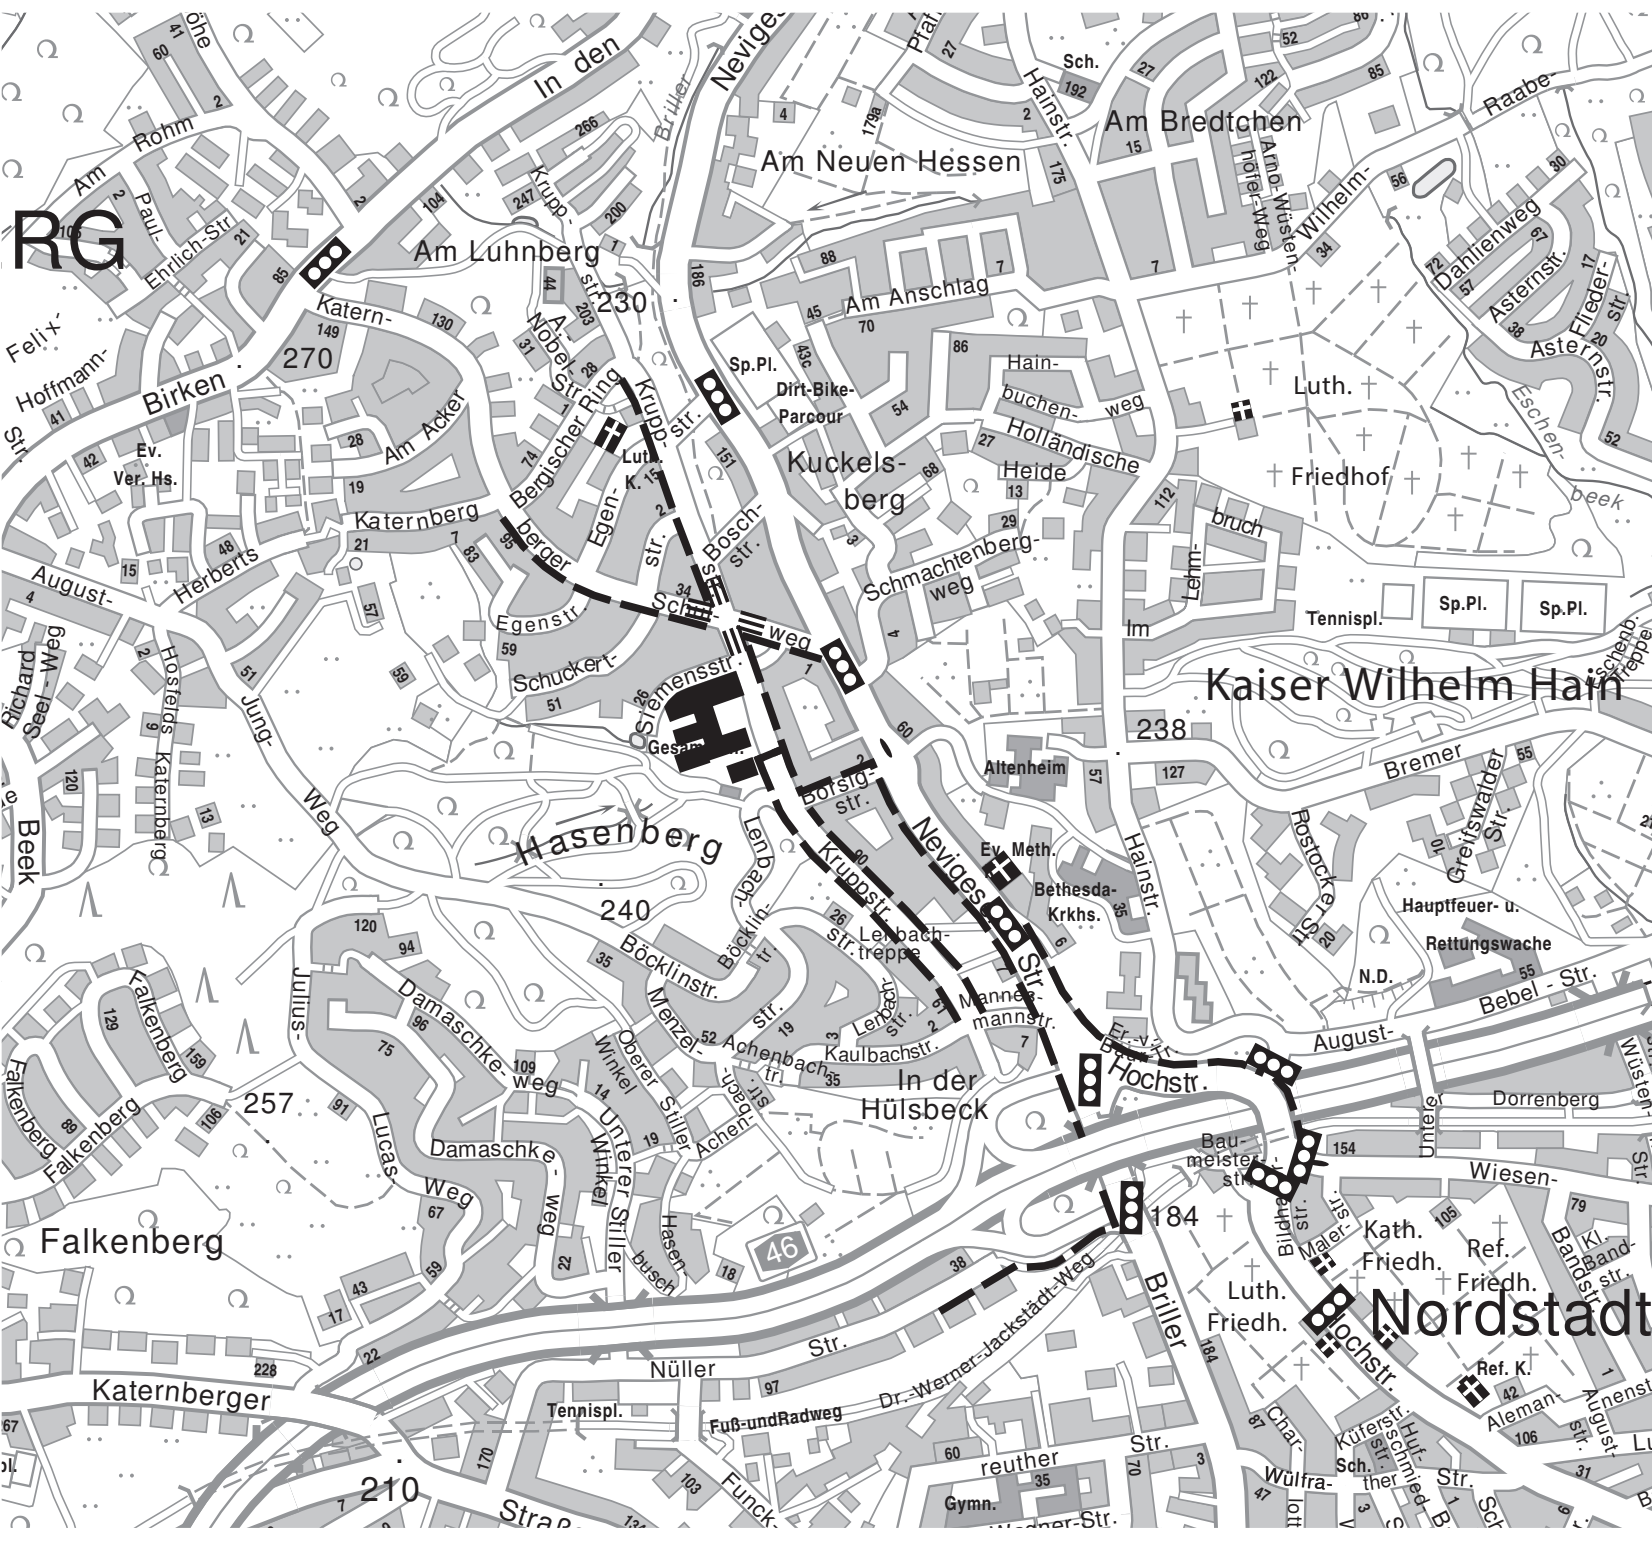

RG

Wuppertal Schulwegkarte

Städtische Grundschule
 Kruppstraße
 Kruppstraße 139
 42113 Wuppertal
 Tel.: 563 - 2228

Zeichenerklärung:

-  Schulgebäude
-  empfohlener Schulweg
-  Ampel
-  Zebrastreifen
-  Bushaltestelle
-  Bürgerlotse
-  Fußgängerinsel

M 1 : 10 000

Stand: 01.06.2018
 Herausgeber: Stadt Wuppertal, Johannes-Rau-Platz 1, 42275 Wuppertal
 Stadtbetrieb Schulen

Bearbeitung: Kartographie und Druck: Ressort Vermessung, Katasteramt und Geodaten

Kartengrundlage: Stadtkartenwerk Remscheid, Solingen, Wuppertal 1 : 10 000

Verwendungsvorbehalt:
 Diese Karte ist gesetzlich geschützt. Nachdruck oder sonstige Vervielfältigung auch in digitaler Form nur mit Genehmigung des Ressorts Vermessung, Katasteramt und Geodaten.