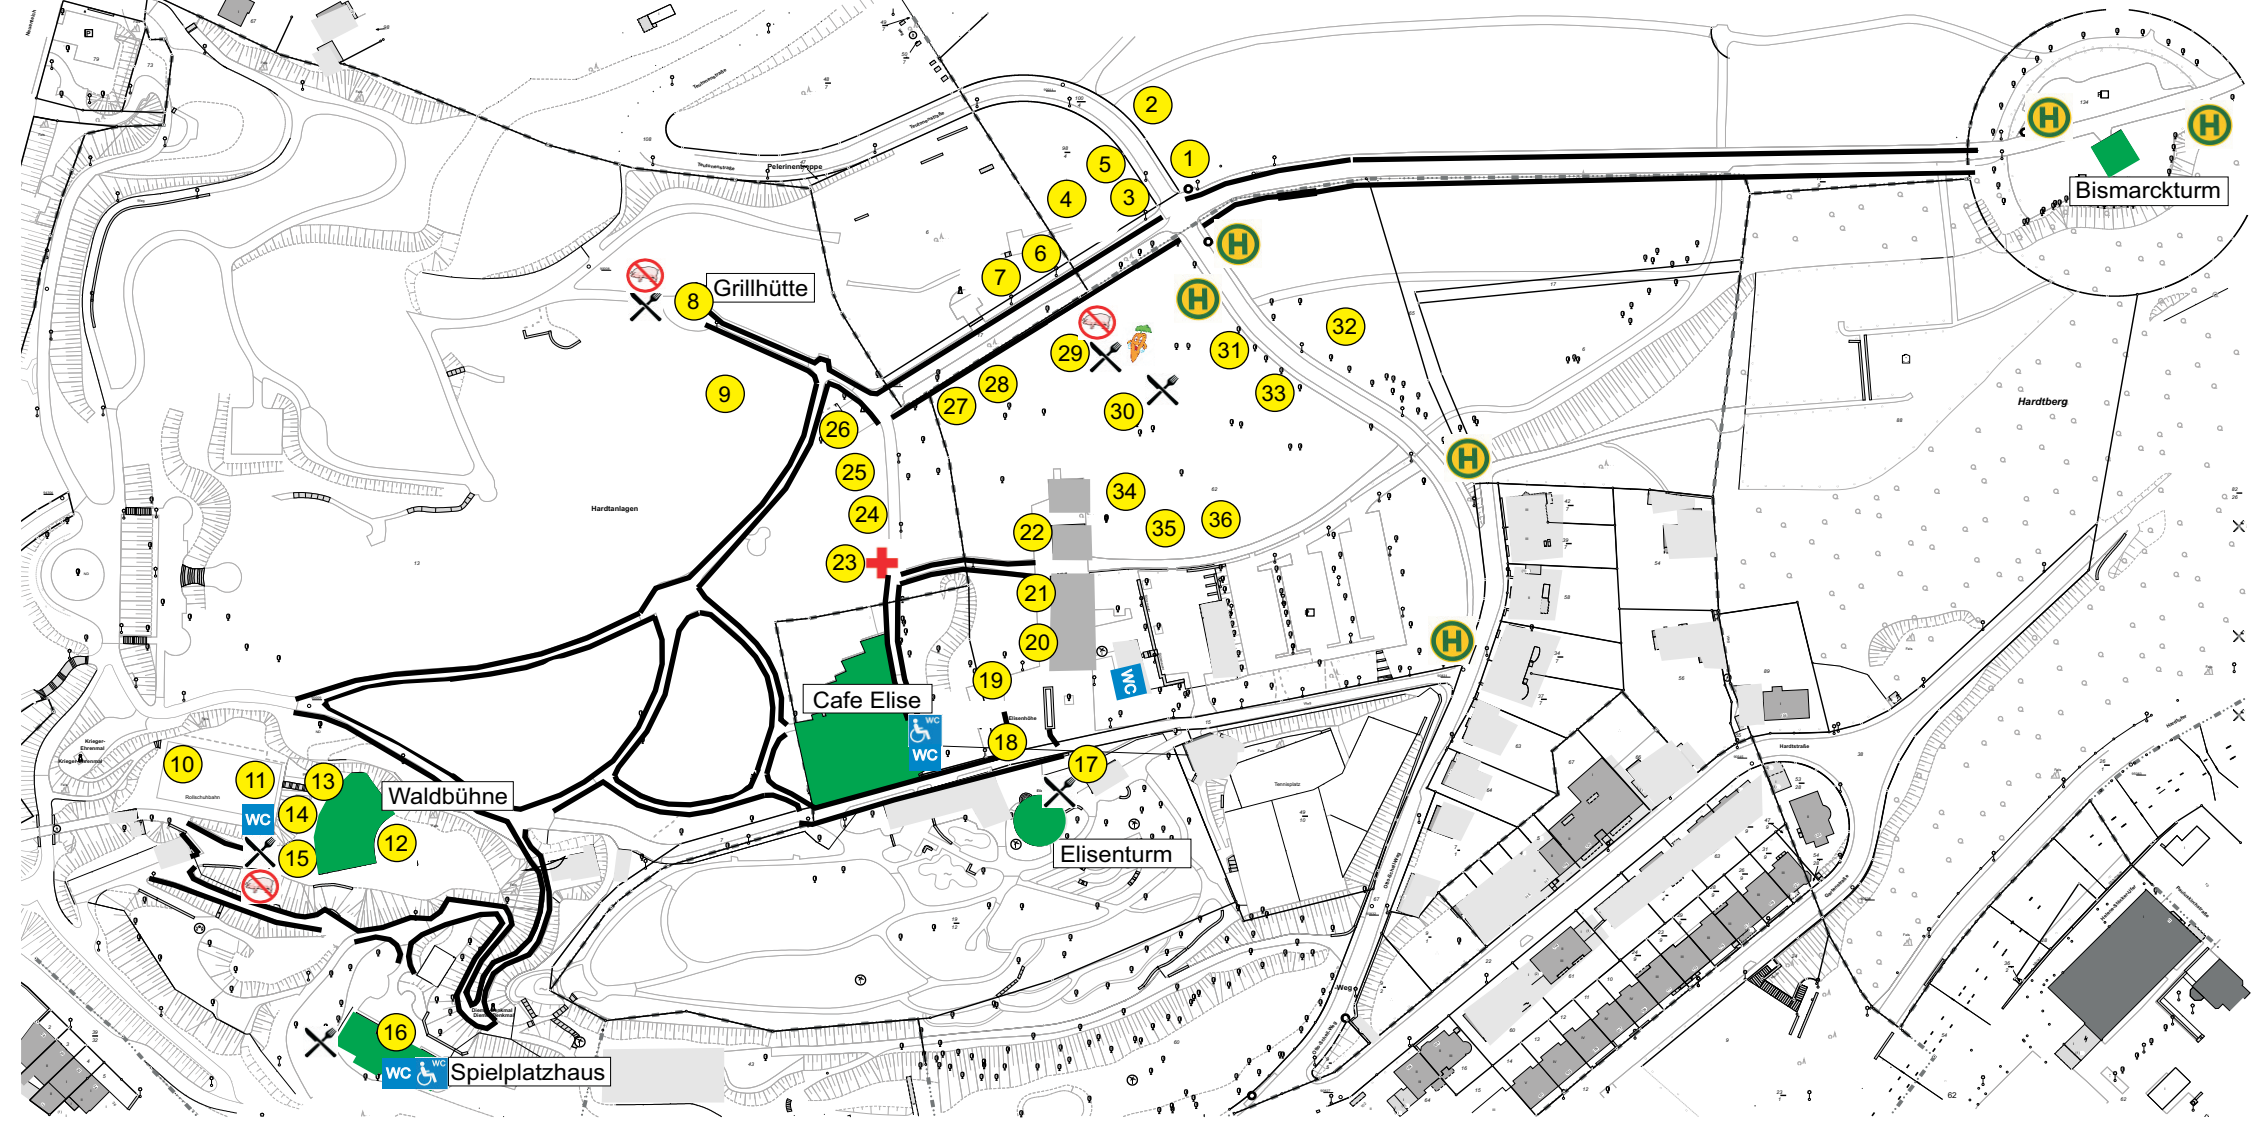

STADT WUPPERTAL /
JUGEND & FREIZEIT - JUGENDAMT

- | | | | | | | |
|--|---|---|--|--|---|---|
| <p>1 Slackline
Offene Tür Höhe</p> <p>2 Frisbee-Golf
Kinder- und Jugendbüro</p> <p>3 Bobbycar-Rennen
Jugendring e.V.</p> <p>4 Spiele für Groß und Klein
Spielplatzhaus Schönebeck,
Jugendzentrum Heinrich-
Böll-Straße</p> <p>5 Make "n" Break XXL
Jugendzentrum Ronsdorf</p> <p>6 Feuerwehrspiele
Feuerwehr Wuppertal</p> | <p>7 Abfallsammelfahrzeug
AWG Wuppertal</p> <p>8 Grillwürstchen (Kalb, Halal)
Fachbereich
Jugend & Freizeit</p> <p>9 Rollenrutsche
Jugendcafé Barmen</p> <p>10 Racer-Parcours
Jugendhaus Vohwinkel Mitte</p> <p>11 Parcours für Fahrräder,
Scooter, Skateboards
Wicked Woods</p> <p>12 Bühnenprogramm
Haus der Jugend Barmen</p> <p>13 Glitzer-Tattoos
Treffpunkt Tesche</p> | <p>14 Kirmes an der Waldbühne
Fachbereich
Jugend & Freizeit</p> <p>15 Grillwürstchen (Kalb, Halal)
Fachbereich
Jugend & Freizeit</p> <p>16 Waffeln
Spielplatzhaus Hardt</p> <p>17 Apfelballen und Kaffee
Förderverein Botanischer
Garten</p> <p>18 Rampenradau
Kinder- und Jugendtreff
Arrenberg, Stadtteiltreff
Südwind</p> | <p>19 Spiel und Spaß mit Musik
Sinfonieorchester
Wuppertal</p> <p>20 Bewegungsspiele
Unicef</p> <p>21 Airbrush-Tattoos
Behindert na und? e.V.
Freizeit und Sport</p> <p>22 Bastelaktion
Behindert na und? e.V.
Freizeit und Sport</p> <p>23 Airbrush, Schminken,
Gipshände, Verbände
Jugendrotkreuz Wuppertal</p> | <p>24 Abfalltrennparcours
Umweltberatung
Verbraucherzentrale</p> <p>25 Mitmachanz,
Selfie-Foto-Pavillon
"JuLa"
Jugendtreff Langerfeld</p> <p>26 Kistenklettern, Spielstationen,
Highscore-Berglauf
Stadtteilzentrum
Heckinghausen,
Stadtteiltreff Nützenberg</p> <p>27 Walking Act
Haus der Jugend Elberfeld</p> | <p>28 Schnelle Action-Spiele,
Späße, Seifenblasen,
Bewegungsspiele
Familienbüro Frühe Hilfen,
Projekt Bildungspartner-
schaft, Beratungsstelle für
Kinder, Jugendliche und
Eltern</p> <p>29 Grillwürstchen (Kalb, Halal)
und Vegan
Fachbereich
Jugend & Freizeit</p> <p>30 Grillwürstchen (Schwein)
und Hüpfburgen
KJU</p> | <p>31 Super Mario Party
Zentrum für Kinder und
Jugendliche Röttgen</p> <p>32 Heißluftballon
Ballonsportclub
Wuppertal e.V.</p> <p>33 Mitmach-/Experimentier-
station
Junior Uni</p> <p>34 Bungee-Trampolin
WSW</p> <p>35 Entenangeln
WSW</p> <p>36 Hüpfburg
WSW</p> |
|--|---|---|--|--|---|---|