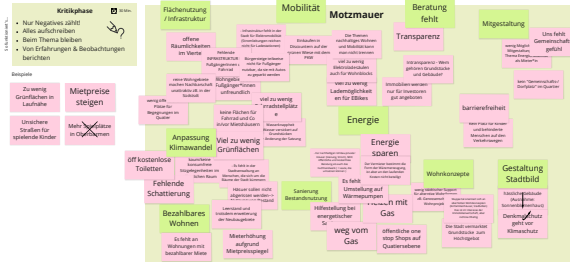

ZUKUNFTSWERKSTATT

Wohnen & Nachhaltige Quartiere