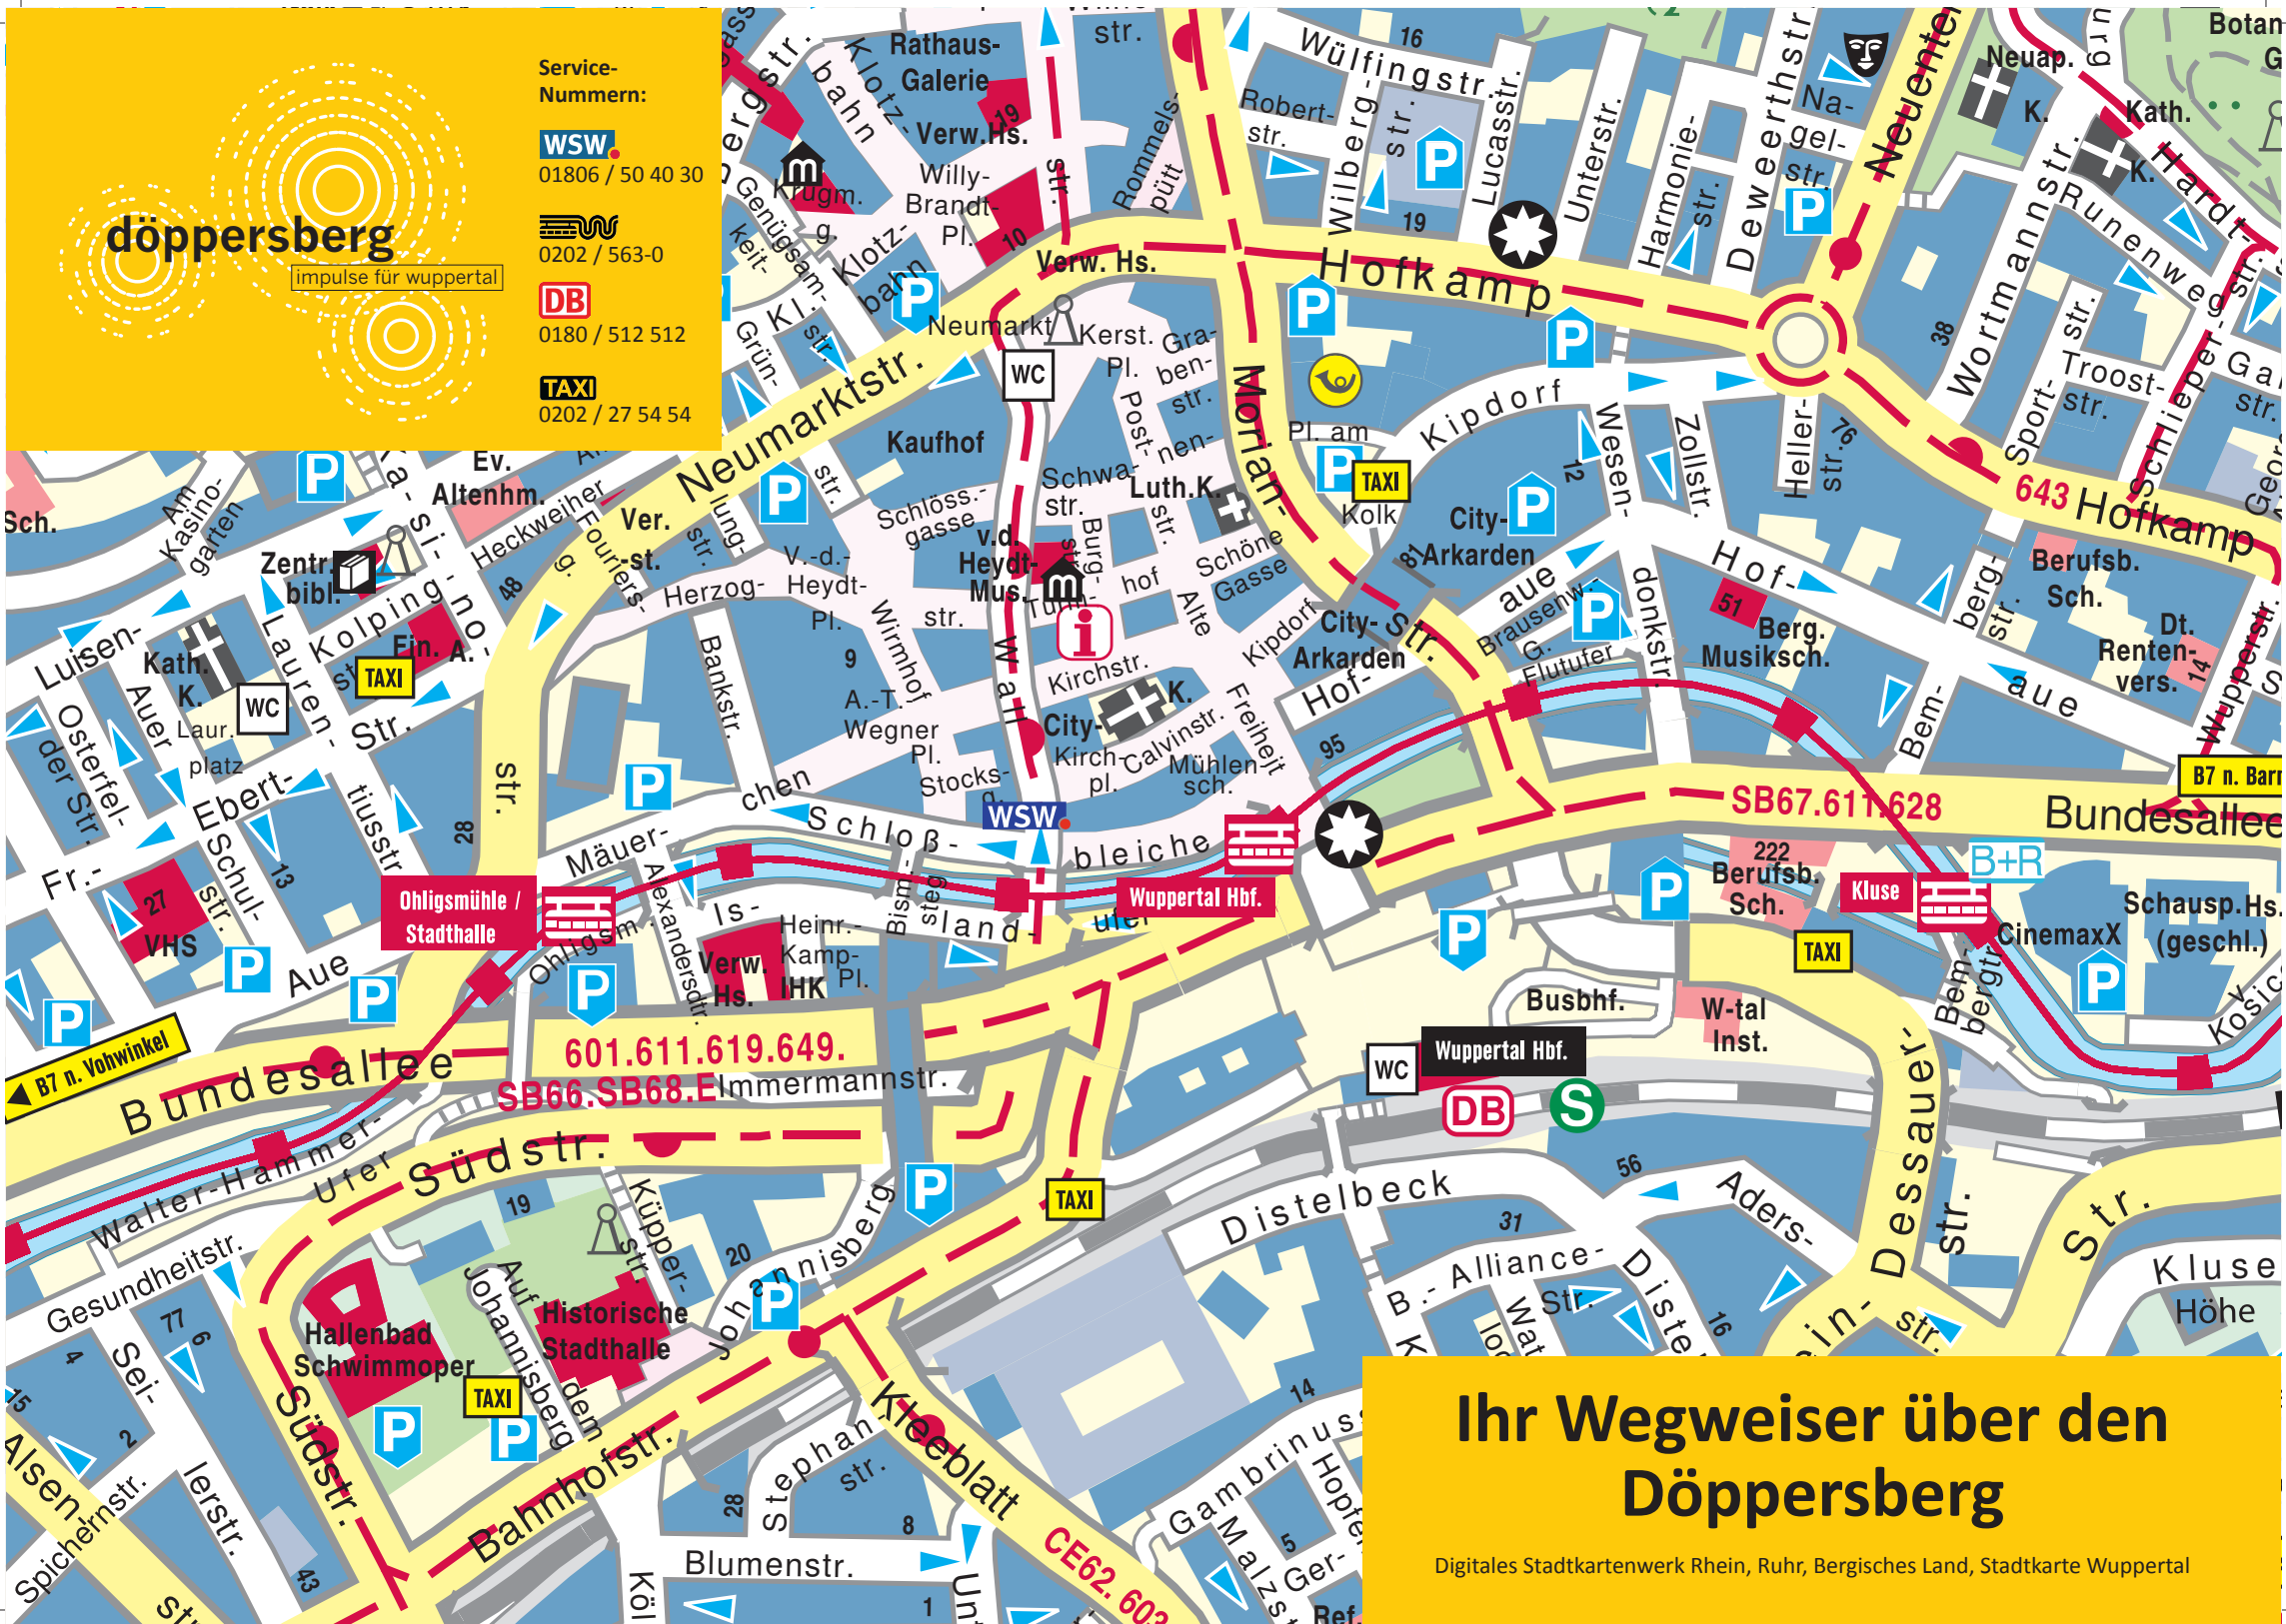

döppersberg

impulse für wuppertal

Service-
Nummern:

WSW

01806 / 50 40 30

DB

0202 / 563-0

TAXI

0180 / 512 512

TAXI

0202 / 27 54 54

Ihr Wegweiser über den Döppersberg

Digitales Stadtkartenwerk Rhein, Ruhr, Bergisches Land, Stadtkarte Wuppertal