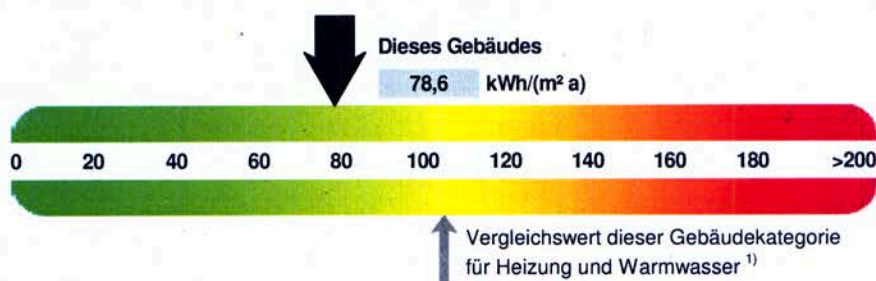

ENERGIEAUSWEIS für Nichtwohngebäude

gemäß den §§ 16 ff. Energieeinsparverordnung (EnEV)

Gültig bis: 09.02.2024

Aushang

Gebäude

Hauptnutzung / Gebäudekategorie	Allgemeinbildende Schulen bis einschließlich 3.500 m ² NGF	
Sonderzone(n)		
Adresse	Alarichstr. 44, 42281 Wuppertal	
Gebäudeteil	Grundschule Geb. 0003	
Baujahr Gebäude	1965	
Baujahr Wärmeerzeuger	1999	
Baujahr Klimaanlage		
Nettogrundfläche	1.926,0 m ²	

Heizenergieverbrauchskennwert

Stromverbrauchskennwert

Der Wert enthält den Stromverbrauch für

- Zusatz-Heizung
 Warmwasser
 Lüftung
 eingebaute Beleuchtung
 Kühlung
 Sonstiges:

Aussteller:

Gebäudemanagement der Stadt Wuppertal
Nadine Kiewert
Müngstener Str. 10
42285 Wuppertal

10.02.2014

Datum

N. Kiewert

Unterschrift des Ausstellers

Gültig bis: 09.02.2024

Gebäude

Hauptnutzung / Gebäudekategorie	Allgemeinbildende Schulen bis einschließlich 3.500 m ² NGF
Sonderzone(n)	
Adresse	Alarichstr. 44, 42281 Wuppertal
Gebäudeteil	Erweiterung Geb. 0014
Baujahr Gebäude	1996
Baujahr Wärmeerzeuger	1999
Baujahr Klimaanlage	
Nettogrundfläche	128,0 m ²