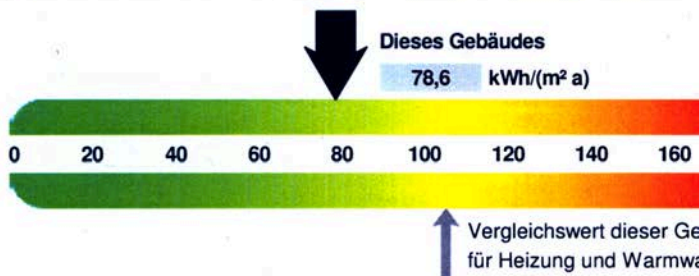

Gültig bis: 09.02.2024

Gebäude

Hauptnutzung / Gebäudekategorie	Allgemeinbildende Schulen bis einschließlich 3.500 m² NGF
Sonderzone(n)	
Adresse	Alarichstr. 44, 42281 Wuppertal
Gebäudeteil	Erweiterung Geb. 0014
Baujahr Gebäude	1996
Baujahr Wärmeerzeuger	1999
Baujahr Klimaanlage	
Nettogrundfläche	128,0 m²

Heizenergieverbrauchskennwert