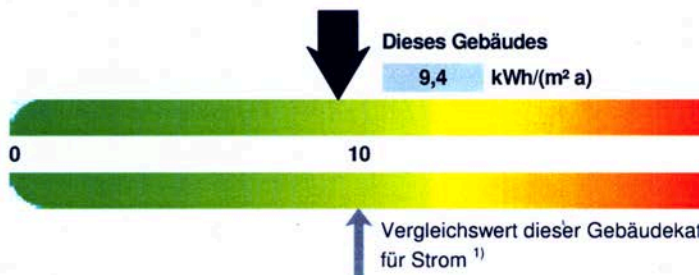

Stromverbrauchskennwert

Der Wert enthält den Stromverbrauch für

Zusatz-

eingebaute