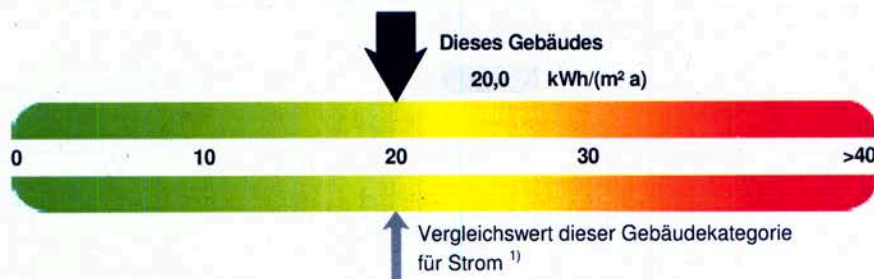

ENERGIEAUSWEIS für Nichtwohngebäude

gemäß den §§ 16 ff. Energieeinsparverordnung (EnEV)

Gültig bis: 23.04.2024

Aushang

Gebäude

Hauptnutzung / Gebäudekategorie	Kindertagesstätten
Sonderzone(n)	
Adresse	Am Cleefkothen 8, 42117 Wuppertal
Gebäudeteil	Geb. Nr. 4153
Baujahr Gebäude	
Baujahr Wärmeerzeuger	1999
Baujahr Klimaanlage	
Nettogrundfläche	656,0 m ²

Heizenergieverbrauchskennwert

Stromverbrauchskennwert

Der Wert enthält den Stromverbrauch für

- Zusatz-Heizung
 Warmwasser
 Lüftung
 eingebaute Beleuchtung
 Kühlung
 Sonstiges:

Aussteller:

Gebäudemanagement der Stadt Wuppertal
Nadine Kiewert
Müngstener Str. 10
42285 Wuppertal