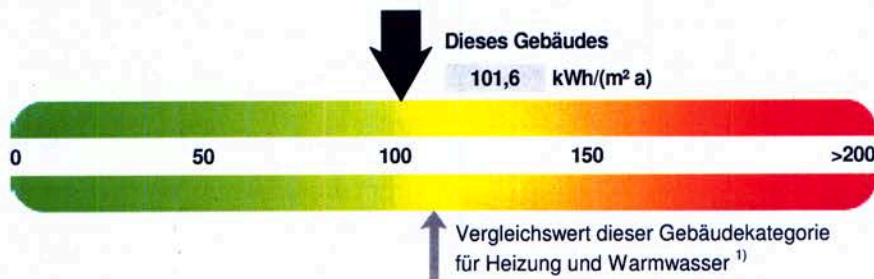

ENERGIEAUSWEIS für Nichtwohngebäude

gemäß den §§ 16 ff. Energieeinsparverordnung (EnEV)

Gültig bis: 23.04.2024

Aushang

Gebäude

Hauptnutzung / Gebäudekategorie	Kindertagesstätten
Sonderzone(n)	
Adresse	Am Cleefkothen 8, 42117 Wuppertal
Gebäudeteil	Geb. Nr. 4153
Baujahr Gebäude	
Baujahr Wärmeerzeuger	1999
Baujahr Klimaanlage	
Nettogrundfläche	656,0 m ²

Heizenergieverbrauchskennwert

Stromverbrauchskennwert

Der Wert enthält den Stromverbrauch für

- Zusatz-Heizung
 Warmwasser
 Lüftung
 eingebaute Beleuchtung
 Kühlung
 Sonstiges:

Aussteller:

Gebäudemanagement der Stadt Wuppertal
Nadine Kiewert
Müngstener Str. 10
42285 Wuppertal