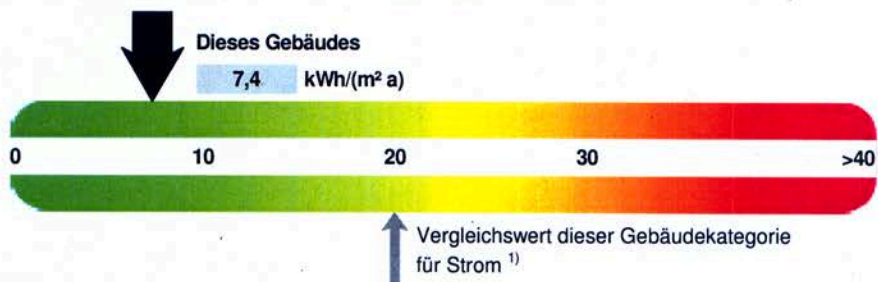

ENERGIEAUSWEIS für Nichtwohngebäude

gemäß den §§ 16 ff. Energieeinsparverordnung (EnEV)

Gültig bis: 23.04.2024

Aushang

Gebäude

Hauptnutzung / Gebäudekategorie	Kindertagesstätten	
Sonderzone(n)		
Adresse	Am Deckershäuschen 63, 42111 Wuppertal	
Gebäudeteil	Geb.Nr.0095	
Baujahr Gebäude	1994	
Baujahr Wärmeerzeuger	1994	
Baujahr Klimaanlage		
Nettogrundfläche	814,0 m ²	

Heizenergieverbrauchskennwert

Stromverbrauchskennwert

Der Wert enthält den Stromverbrauch für

- Zusatz-Heizung
 Warmwasser
 Lüftung
 eingebaute Beleuchtung
 Kühlung
 Sonstiges:

Aussteller:

Gebäudemanagement der Stadt Wuppertal
Nadine Kiewert
Müngstener Str. 10
42285 Wuppertal