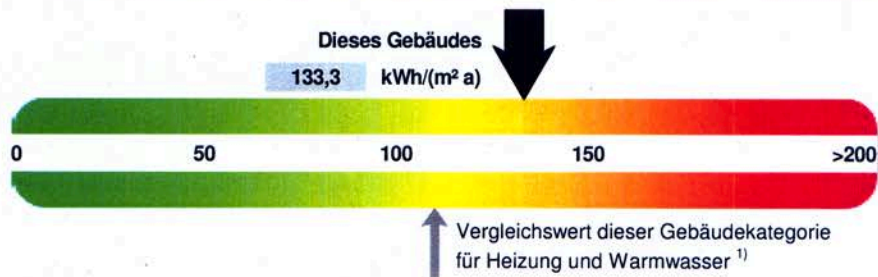

ENERGIEAUSWEIS für Nichtwohngebäude

gemäß den §§ 16 ff. Energieeinsparverordnung (EnEV)

Gültig bis: 23.04.2024

Aushang

Gebäude

Hauptnutzung / Gebäudekategorie	Kindertagesstätten	
Sonderzone(n)		
Adresse	Am Deckershäuschen 63, 42111 Wuppertal	
Gebäudeteil	Geb.Nr.0095	
Baujahr Gebäude	1994	
Baujahr Wärmeerzeuger	1994	
Baujahr Klimaanlage		
Nettogrundfläche	814,0 m ²	

Heizenergieverbrauchskennwert

Stromverbrauchskennwert

Der Wert enthält den Stromverbrauch für

- Zusatz-Heizung
 Warmwasser
 Lüftung
 eingebaute Beleuchtung
 Kühlung
 Sonstiges:

Aussteller:

Gebäudemanagement der Stadt Wuppertal
Nadine Kiewert
Müngstener Str. 10
42285 Wuppertal