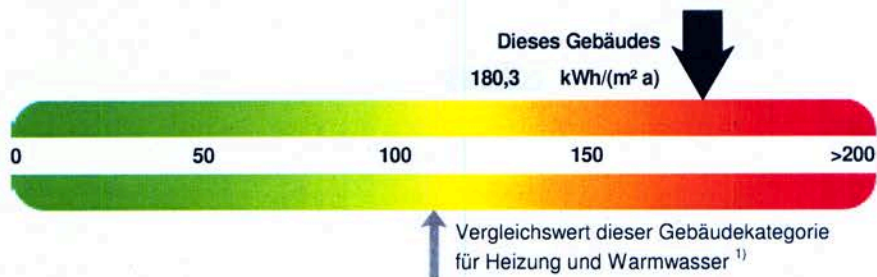

ENERGIEAUSWEIS für Nichtwohngebäude

gemäß den §§ 16 ff. Energieeinsparverordnung (EnEV)

Gültig bis: 23.04.2024

Aushang

Gebäude

Hauptnutzung / Gebäudekategorie	Kindertagesstätten
Sonderzone(n)	
Adresse	Giebel 21, 42327 Wuppertal
Gebäudeteil	Geb.Nr.0343
Baujahr Gebäude	1958
Baujahr Wärmeerzeuger	1994
Baujahr Klimaanlage	
Nettogrundfläche	587,0 m²

Heizenergieverbrauchskennwert