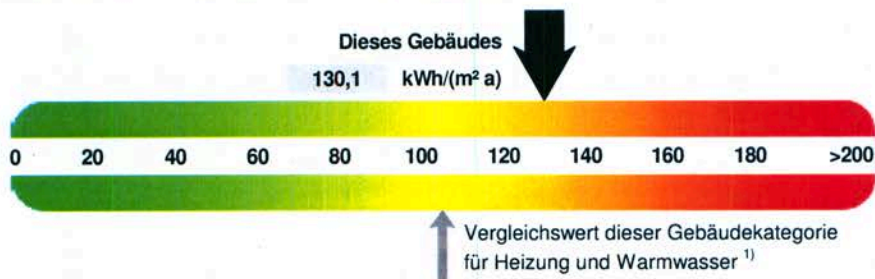

ENERGIEAUSWEIS für Nichtwohngebäude

gemäß den §§ 16 ff. Energieeinsparverordnung (EnEV)

Gültig bis: 24.03.2024

Aushang

Gebäude

Hauptnutzung / Gebäudekategorie	Allgemeinbildende Schulen bis einschließlich 3.500 m ² NGF
Sonderzone(n)	
Adresse	Hainstr. 192, 42109 Wuppertal
Gebäudeteil	Altbau, Neubau, Grundschule (Geb. 0364/0365/1254)
Baujahr Gebäude	1969
Baujahr Wärmeerzeuger	1997
Baujahr Klimaanlage	
Nettogrundfläche	1.728,0 m ²

Heizenergieverbrauchskennwert

Stromverbrauchskennwert

Der Wert enthält den Stromverbrauch für

- Zusatz-Heizung Warmwasser Lüftung eingebaute Beleuchtung Kühlung Sonstiges:

Aussteller:

Gebäudemanagement der Stadt Wuppertal
Nadine Kiewert
Müngstener Str. 10
42285 Wuppertal