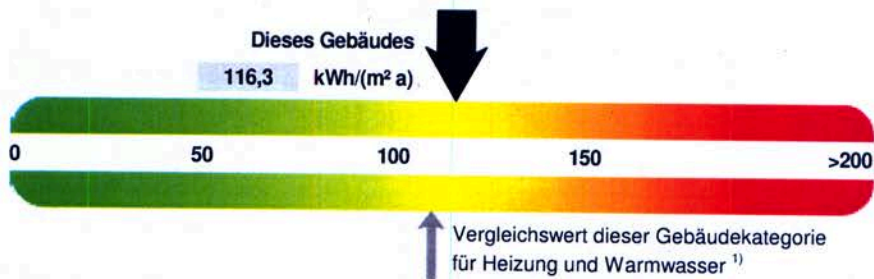

ENERGIEAUSWEIS für Nichtwohngebäude

gemäß den §§ 16 ff. Energieeinsparverordnung (EnEV)

Gültig bis: 23.04.2024

Aushang

Gebäude

Hauptnutzung / Gebäudekategorie	Kindertagesstätten
Sonderzone(n)	
Adresse	Herichhauserstr.21, 42349 Wuppertal
Gebäudeteil	Geb. Nr.1292
Baujahr Gebäude	1992
Baujahr Wärmeerzeuger	1992
Baujahr Klimaanlage	
Nettogrundfläche	848,0 m ²

Heizenergieverbrauchskennwert

Stromverbrauchskennwert

Der Wert enthält den Stromverbrauch für

- Zusatz-Heizung Warmwasser Lüftung eingebaute Beleuchtung Kühlung Sonstiges:

Aussteller:

Gebäudemanagement der Stadt Wuppertal
Nadine Kiewert
Müngstener Str. 10
42285 Wuppertal