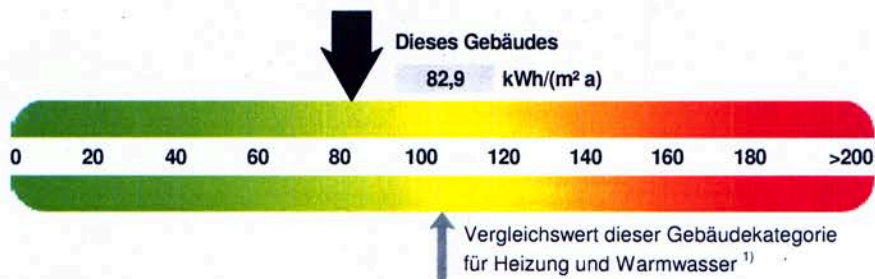

ENERGIEAUSWEIS für Nichtwohngebäude

gemäß den §§ 16 ff. Energieeinsparverordnung (EnEV)

Gültig bis: 06.03.2024

Aushang

Gebäude

Hauptnutzung / Gebäudekategorie	Allgemeinbildende Schulen bis einschließlich 3.500 m ² NGF	
Sonderzone(n)		
Adresse	Hombüchel 80, 42105 Wuppertal	
Gebäudeteil	Grundschule Geb. 0489	
Baujahr Gebäude	1880	
Baujahr Wärmeerzeuger	1995	
Baujahr Klimaanlage		
Nettogrundfläche	1.830,0 m ²	

Heizenergieverbrauchskennwert

Stromverbrauchskennwert

Der Wert enthält den Stromverbrauch für

- Zusatz-Heizung
 Warmwasser
 Lüftung
 eingebaute Beleuchtung
 Kühlung
 Sonstiges:

Aussteller:

Gebäudemanagement der Stadt Wuppertal
Nadine Kiewert
Müngstener Str. 10
42285 Wuppertal