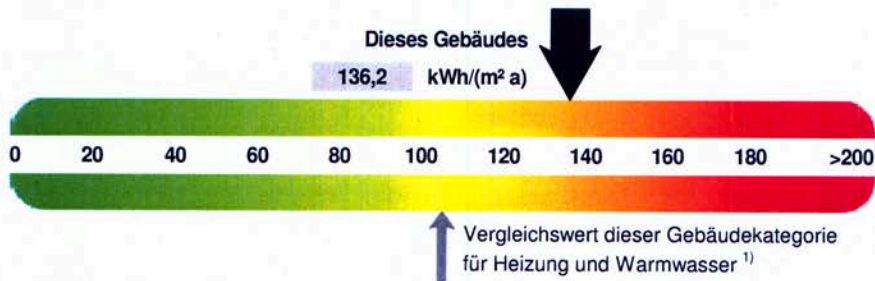

ENERGIEAUSWEIS für Nichtwohngebäude

gemäß den §§ 16 ff. Energieeinsparverordnung (EnEV)

Gültig bis: 27.02.2024

Aushang

Gebäude

Hauptnutzung / Gebäudekategorie	Allgemeinbildende Schulen bis einschließlich 3.500 m² NGF
Sonderzone(n)	
Adresse	Kyffhäuserstr. 98, 42115 Wuppertal
Gebäudeteil	Grundschule 0673
Baujahr Gebäude	1871
Baujahr Wärmezeuger	1981
Baujahr Klimaanlage	
Nettogrundfläche	1.776,0 m²

Heizenergieverbrauchskennwert