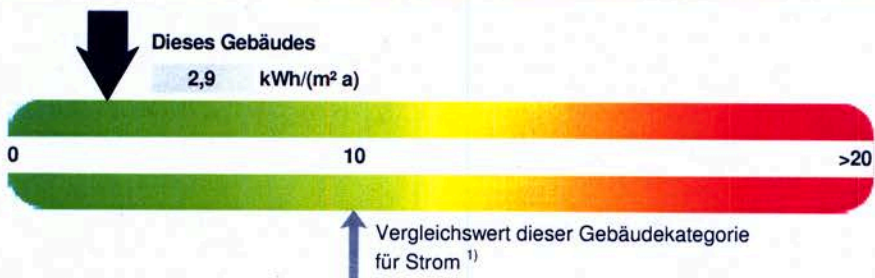

Stromverbrauchskennwert

Der Wert enthält den Stromverbrauch für

1. ☐ Zusatz-Heizung ☐ Warmwasser ☐ Lüftung ☒ eingebaute Beleuchtung ☐ Kühlung ☐ Sonstiges:

Aussteller:

Gebäudemanagement der Stadt Wuppertal
Nadine Kiewert
Müngstener Str. 10
42285 Wuppertal

28.02.2014

Datum

Unterschrift des Ausstellers