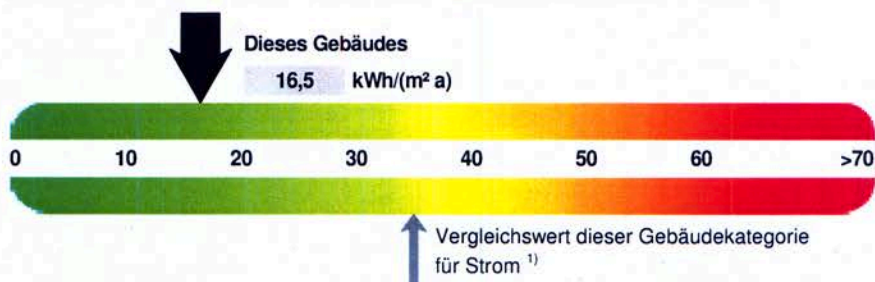

Stromverbrauchskennwert

Der Wert enthält den Stromverbrauch für

1. ☐ Zusatz-Heizung
   ☐ Warmwasser
   ☒ Lüftung
   ☒ eingebaute Beleuchtung
   ☐ Kühlung
   ☐ Sonstiges:

Aussteller:

Gebäudemanagement der Stadt Wuppertal
Nadine Kiewert
Müngstener Str. 10
42285 Wuppertal

28.02.2014

Datum

N. Kiewert

Unterschrift des Ausstellers