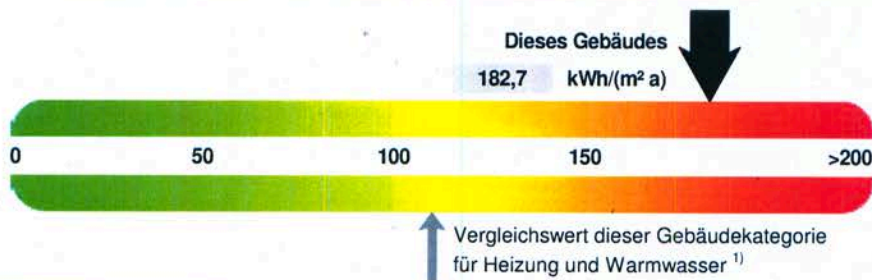

ENERGIEAUSWEIS für Nichtwohngebäude

gemäß den §§ 16 ff. Energieeinsparverordnung (EnEV)

Gültig bis: 23.04.2024

Aushang

Gebäude

Hauptnutzung / Gebäudekategorie	Kindertagesstätten
Sonderzone(n)	
Adresse	Neuenhaus 96, 42349 Wuppertal
Gebäudeteil	Geb. Nr.1115
Baujahr Gebäude	1994
Baujahr Wärmeerzeuger	1995
Baujahr Klimaanlage	
Nettogrundfläche	639,0 m²

Heizenergieverbrauchskennwert