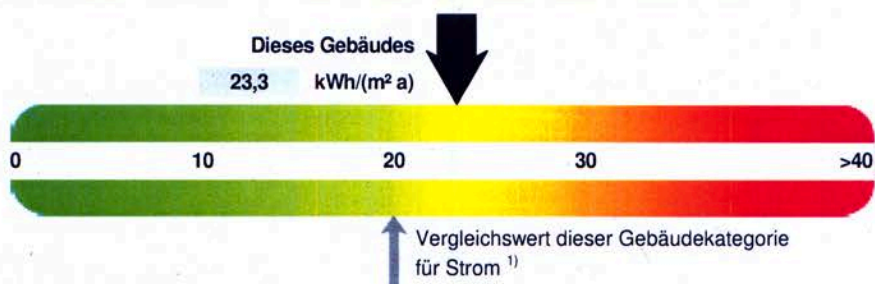

ENERGIEAUSWEIS für Nichtwohngebäude

gemäß den §§ 16 ff. Energieeinsparverordnung (EnEV)

Gültig bis: 23.04.2024

Aushang

Gebäude

Hauptnutzung / Gebäudekategorie	Kindertagesstätten	
Sonderzone(n)		
Adresse	Nützenberger Str.326, 42115 Wuppertal	
Gebäudeteil	Geb.Nr.0809	
Baujahr Gebäude	1958	
Baujahr Wärmezeuger	1985	
Baujahr Klimaanlage		
Nettogrundfläche	772,0 m ²	

Heizenergieverbrauchskennwert

Stromverbrauchskennwert

Der Wert enthält den Stromverbrauch für

- Zusatz-Heizung
 Warmwasser
 Lüftung
 eingebaute Beleuchtung
 Kühlung
 Sonstiges:

Aussteller:

Gebäudemanagement der Stadt Wuppertal
Nadine Kiewert
Müngstener Str. 10
42285 Wuppertal