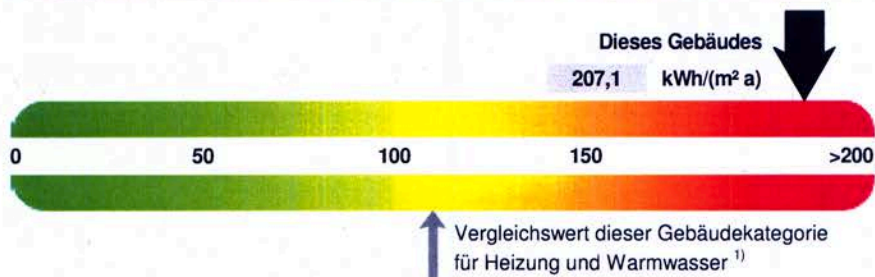

ENERGIEAUSWEIS für Nichtwohngebäude

gemäß den §§ 16 ff. Energieeinsparverordnung (EnEV)

Gültig bis: 23.04.2024

Aushang

Gebäude

Hauptnutzung / Gebäudekategorie	Kindertagesstätten	
Sonderzone(n)		
Adresse	Nützenberger Str.326, 42115 Wuppertal	
Gebäudeteil	Geb.Nr.0809	
Baujahr Gebäude	1958	
Baujahr Wärmezeuger	1985	
Baujahr Klimaanlage		
Nettogrundfläche	772,0 m ²	

Heizenergieverbrauchskennwert

Stromverbrauchskennwert

Der Wert enthält den Stromverbrauch für

- Zusatz-Heizung
 Warmwasser
 Lüftung
 eingebaute Beleuchtung
 Kühlung
 Sonstiges:

Aussteller:

Gebäudemanagement der Stadt Wuppertal
Nadine Kiewert
Müngstener Str. 10
42285 Wuppertal