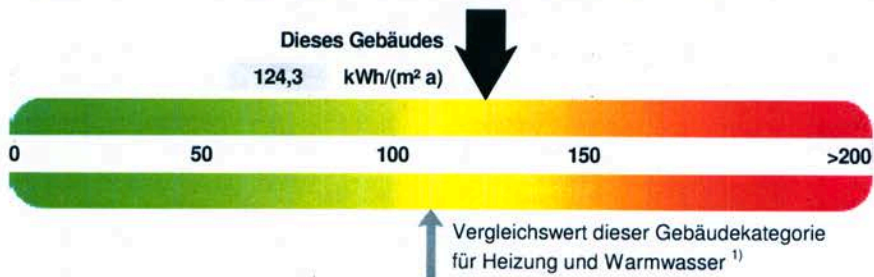

ENERGIEAUSWEIS für Nichtwohngebäude

gemäß den §§ 16 ff. Energieeinsparverordnung (EnEV)

Gültig bis: 20.03.2024

Aushang

Gebäude

Hauptnutzung / Gebäudekategorie	Kindertagesstätten	
Sonderzone(n)		
Adresse	Schellenbecker Straße 27, 42279 Wuppertal	
Gebäudeteil	Kinderspielplatzhaus Geb. 1339	
Baujahr Gebäude	1981	
Baujahr Wärmeerzeuger	1981	
Baujahr Klimaanlage		
Nettogrundfläche	468,0 m²	

Heizenergieverbrauchskennwert