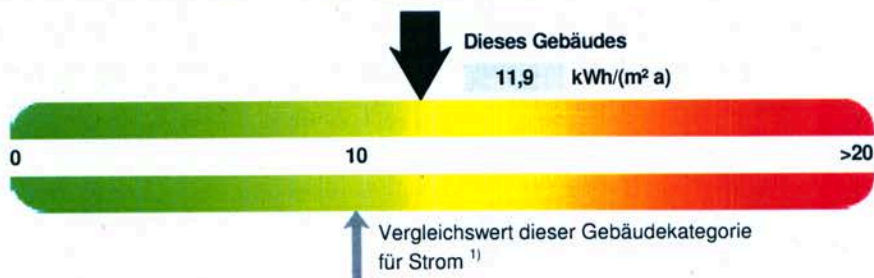

Stromverbrauchskennwert

Der Wert enthält den Stromverbrauch für

1. ☐ Zusatz-Heizung
   ☐ Warmwasser
   ☐ Lüftung
   ☒ eingebaute Beleuchtung
   ☐ Kühlung
   ☐ Sonstiges:

Aussteller:

Gebäudemanagement der Stadt Wuppertal
Nadine Kiewert
Müngstener Str. 10
42285 Wuppertal

25.03.2014

Datum

N. Kiewert

Unterschrift des Ausstellers