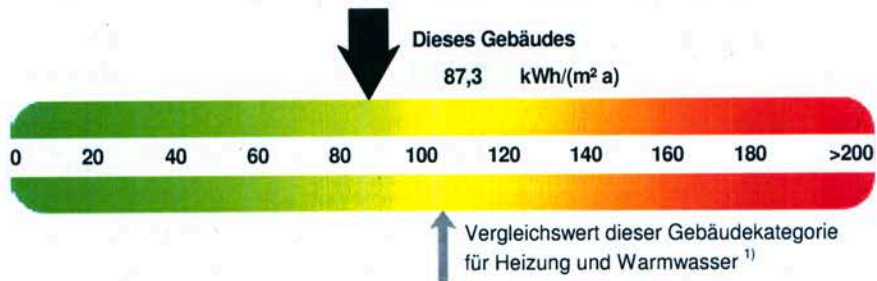

ENERGIEAUSWEIS für Nichtwohngebäude

gemäß den §§ 16 ff. Energieeinsparverordnung (EnEV)

Gültig bis: 24.03.2024

Aushang

Gebäude

Hauptnutzung / Gebäudekategorie	Allgemeinbildende Schulen bis einschließlich 3.500 m² NGF	
Sonderzone(n)		
Adresse	Siegesstraße 130/134, 42287 Wuppertal	
Gebäudeteil	Geb. 1348 Erweiterung	
Baujahr Gebäude	1982	
Baujahr Wärmeerzeuger	1991	
Baujahr Klimaanlage		
Nettogrundfläche	3.131,0 m²	

Heizenergieverbrauchskennwert