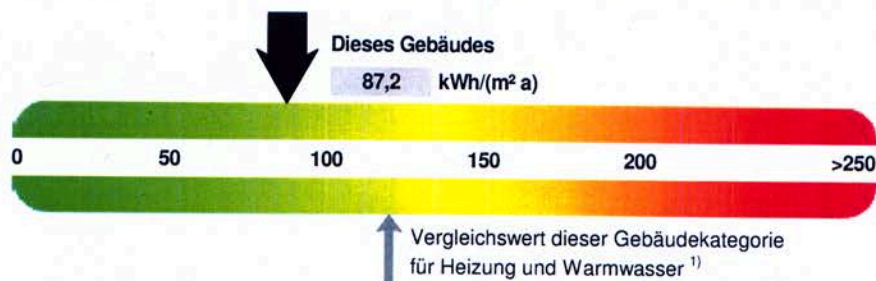

ENERGIEAUSWEIS für Nichtwohngebäude

gemäß den §§ 16 ff. Energieeinsparverordnung (EnEV)

Gültig bis: 24.03.2024

Aushang

Gebäude

Hauptnutzung / Gebäudekategorie	Sporthallen	
Sonderzone(n)		
Adresse	Siegesstraße 130/134, 42287 Wuppertal	
Gebäudeteil	Geb. 0956 Turnhalle	
Baujahr Gebäude	1955	
Baujahr Wärmeerzeuger	1991	
Baujahr Klimaanlage		
Nettogrundfläche	1.174,0 m²	

Heizenergieverbrauchskennwert