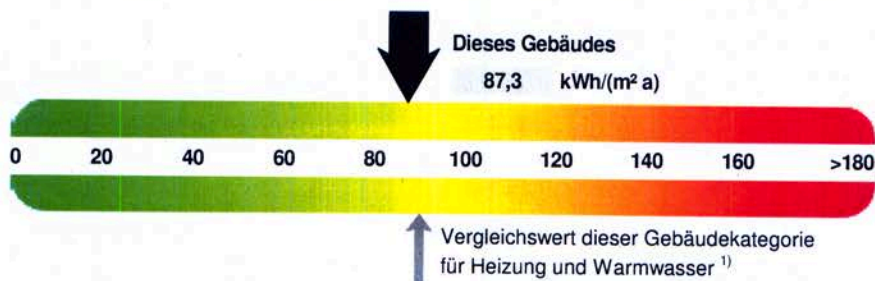

ENERGIEAUSWEIS für Nichtwohngebäude

gemäß den §§ 16 ff. Energieeinsparverordnung (EnEV)

Gültig bis: 24.03.2024

Aushang

Gebäude

Hauptnutzung / Gebäudekategorie	Allgemeinbildende Schulen größer 3.500 m ² NGF	
Sonderzone(n)		
Adresse	Siegesstraße 130/134, 42287 Wuppertal	
Gebäudeteil	Geb. 0955 Altbau	
Baujahr Gebäude	1904	
Baujahr Wärmeerzeuger	1991	
Baujahr Klimaanlage		
Nettogrundfläche	4.994,0 m ²	

Heizenergieverbrauchskennwert

Stromverbrauchskennwert

Der Wert enthält den Stromverbrauch für

- Zusatz-Heizung Warmwasser Lüftung eingebaute Beleuchtung Kühlung Sonstiges:

Aussteller:

Gebäudemanagement der Stadt Wuppertal
Nadine Kiewert
Müngstener Str. 10
42285 Wuppertal