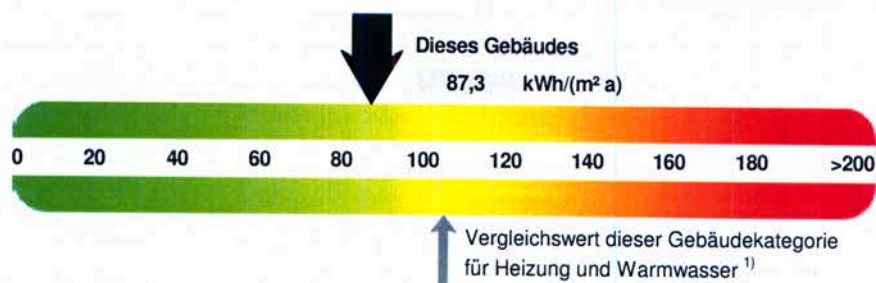

ENERGIEAUSWEIS für Nichtwohngebäude

gemäß den §§ 16 ff. Energieeinsparverordnung (EnEV)

Gültig bis: 24.03.2024

Aushang

Gebäude

Hauptnutzung / Gebäudekategorie	Allgemeinbildende Schulen bis einschließlich 3.500 m² NGF	
Sonderzone(n)		
Adresse	Siegesstraße 130/134, 42287 Wuppertal	
Gebäudeteil	Geb. 0957 Erweiterungsbau	
Baujahr Gebäude	1969	
Baujahr Wärmeerzeuger	1991	
Baujahr Klimaanlage		
Nettogrundfläche	1.714,0 m²	

Heizenergieverbrauchskennwert