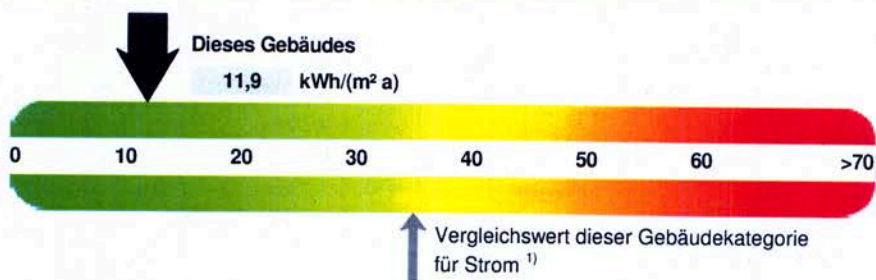

Stromverbrauchskennwert

Der Wert enthält den Stromverbrauch für

1. ☐ Zusatz-Heizung   ☐ Warmwasser   ☒ Lüftung   ☒ eingebaute Beleuchtung   ☐ Kühlung   ☐ Sonstiges:

Aussteller:

Gebäudemanagement der Stadt Wuppertal
Nadine Kiewert
Müngstener Str. 10
42285 Wuppertal

25.03.2014

Datum

Unterschrift des Ausstellers