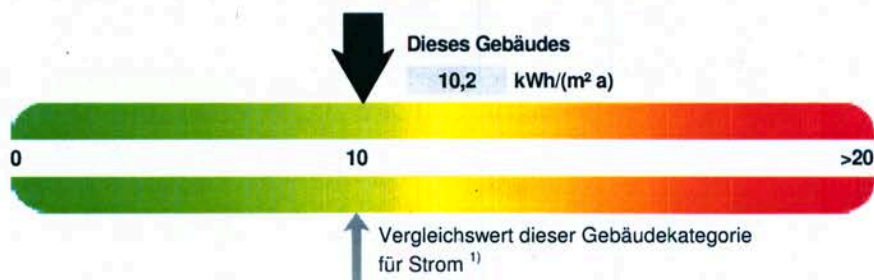

Stromverbrauchskennwert

Der Wert enthält den Stromverbrauch für

1. ☐ Zusatz-Heizung
   ☐ Warmwasser
   ☐ Lüftung
   ☒ eingebaute Beleuchtung
   ☐ Kühlung
   ☐ Sonstiges:

Aussteller:

Gebäudemanagement der Stadt Wuppertal
Nadine Kiewert
Müngstener Str. 10
42285 Wuppertal

28.02.2014

Datum

N. Kiewert

Unterschrift des Ausstellers