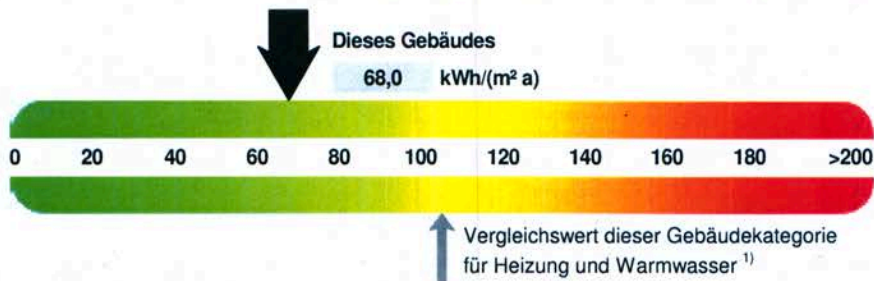

ENERGIEAUSWEIS für Nichtwohngebäude

gemäß den §§ 16 ff. Energieeinsparverordnung (EnEV)

Gültig bis: 27.02.2024

Aushang

Gebäude

Hauptnutzung / Gebäudekategorie	Allgemeinbildende Schulen bis einschließlich 3.500 m² NGF
Sonderzone(n)	
Adresse	Sternstr. 75, 42275 Wuppertal
Gebäudeteil	Leichtbau 0995
Baujahr Gebäude	1958
Baujahr Wärmeerzeuger	2001
Baujahr Klimaanlage	
Nettogrundfläche	584,0 m²

Heizenergieverbrauchskennwert