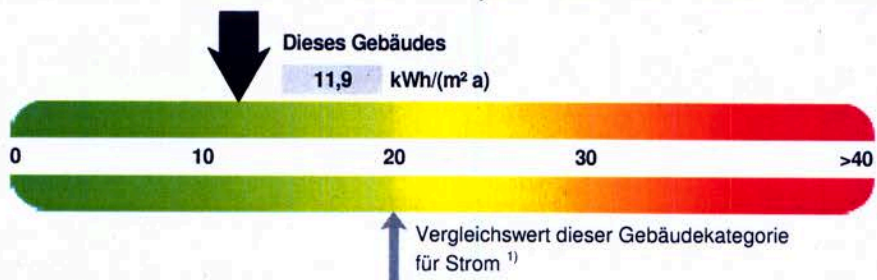

ENERGIEAUSWEIS für Nichtwohngebäude

gemäß den §§ 16 ff. Energieeinsparverordnung (EnEV)

Gültig bis: 23.04.2024

Aushang

Gebäude

Hauptnutzung / Gebäudekategorie	Kindertagesstätten
Sonderzone(n)	
Adresse	Vohwinkeler Feld 40, 42327 Wuppertal
Gebäudeteil	Geb.Nr.1075
Baujahr Gebäude	1992
Baujahr Wärmeerzeuger	1992
Baujahr Klimaanlage	
Nettogrundfläche	848,0 m ²

Heizenergieverbrauchskennwert

Stromverbrauchskennwert

Der Wert enthält den Stromverbrauch für

- Zusatz-Heizung
 Warmwasser
 Lüftung
 eingebaute Beleuchtung
 Kühlung
 Sonstiges:

Aussteller:

Gebäudemanagement der Stadt Wuppertal
Nadine Kiewert
Müngstener Str. 10
42285 Wuppertal