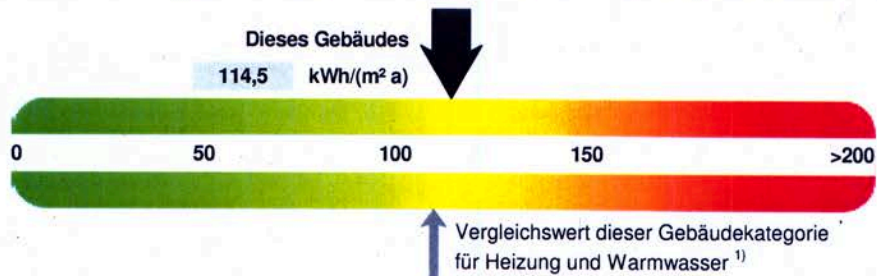

ENERGIEAUSWEIS für Nichtwohngebäude

gemäß den §§ 16 ff. Energieeinsparverordnung (EnEV)

Gültig bis: 23.04.2024

Aushang

Gebäude

Hauptnutzung / Gebäudekategorie	Kindertagesstätten
Sonderzone(n)	
Adresse	Vohwinkeler Feld 40, 42327 Wuppertal
Gebäudeteil	Geb.Nr.1075
Baujahr Gebäude	1992
Baujahr Wärmeerzeuger	1992
Baujahr Klimaanlage	
Nettogrundfläche	848,0 m ²

Heizenergieverbrauchskennwert

Stromverbrauchskennwert

Der Wert enthält den Stromverbrauch für

- Zusatz-Heizung
 Warmwasser
 Lüftung
 eingebaute Beleuchtung
 Kühlung
 Sonstiges:

Aussteller:

Gebäudemanagement der Stadt Wuppertal
Nadine Kiewert
Müngstener Str. 10
42285 Wuppertal