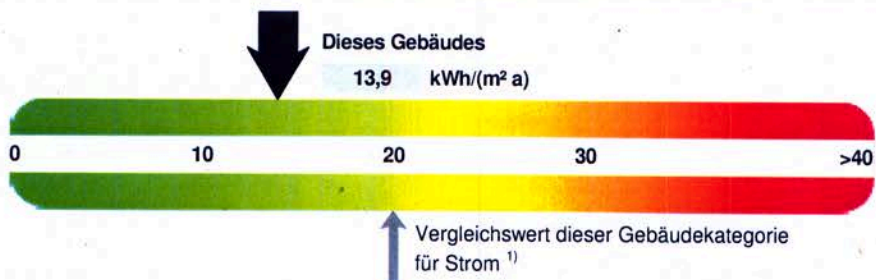

ENERGIEAUSWEIS für Nichtwohngebäude

gemäß den §§ 16 ff. Energieeinsparverordnung (EnEV)

Gültig bis: 23.04.2024

Aushang

Gebäude	
Hauptnutzung / Gebäudekategorie	Kindertagesstätten
Sonderzone(n)	
Adresse	Wichlinghauser Schulstr.1, 42277 Wuppertal
Gebäudeteil	Geb. Nr.1091
Baujahr Gebäude	1912
Baujahr Wärmezeuger	1995
Baujahr Klimaanlage	
Nettogrundfläche	1.447,0 m ²

Heizenergieverbrauchskennwert

Stromverbrauchskennwert

Der Wert enthält den Stromverbrauch für

- Zusatz-Heizung
 Warmwasser
 Lüftung
 eingebaute Beleuchtung
 Kühlung
 Sonstiges:

Aussteller:

Gebäudemanagement der Stadt Wuppertal
Nadine Kiewert
Müngstener Str. 10
42285 Wuppertal