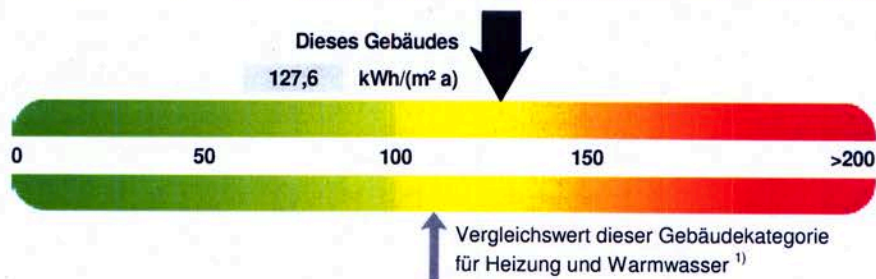

ENERGIEAUSWEIS für Nichtwohngebäude

gemäß den §§ 16 ff. Energieeinsparverordnung (EnEV)

Gültig bis: 23.04.2024

Aushang

Gebäude	
Hauptnutzung / Gebäudekategorie	Kindertagesstätten
Sonderzone(n)	
Adresse	Wichlinghauser Schulstr.1, 42277 Wuppertal
Gebäudeteil	Geb. Nr.1091
Baujahr Gebäude	1912
Baujahr Wärmezeuger	1995
Baujahr Klimaanlage	
Nettogrundfläche	1.447,0 m ²

Heizenergieverbrauchskennwert

Stromverbrauchskennwert

Der Wert enthält den Stromverbrauch für

- Zusatz-Heizung
 Warmwasser
 Lüftung
 eingebaute Beleuchtung
 Kühlung
 Sonstiges:

Aussteller:

Gebäudemanagement der Stadt Wuppertal
Nadine Kiewert
Müngstener Str. 10
42285 Wuppertal