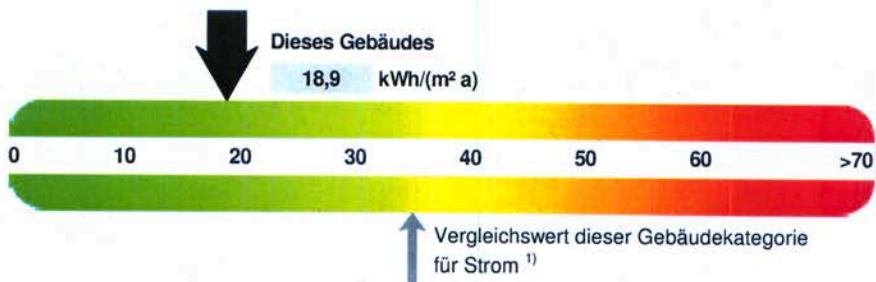

ENERGIEAUSWEIS für Nichtwohngebäude

gemäß den §§ 16 ff. Energieeinsparverordnung (EnEV)

Gültig bis: 27.02.2024

Aushang

Gebäude

Hauptnutzung / Gebäudekategorie	Sporthallen
Sonderzone(n)	
Adresse	Wilkhäusstr. 133a, 42281 Wuppertal
Gebäudeteil	Turnhalle 1103
Baujahr Gebäude	1975
Baujahr Wärmeerzeuger	1997
Baujahr Klimaanlage	
Nettogrundfläche	788,0 m ²

Heizenergieverbrauchskennwert

Stromverbrauchskennwert

Der Wert enthält den Stromverbrauch für

- Zusatz-Heizung
 Warmwasser
 Lüftung
 eingebaute Beleuchtung
 Kühlung
 Sonstiges:

Aussteller:

Gebäudemanagement der Stadt Wuppertal
Nadine Kiewert
Müngstener Str. 10
42285 Wuppertal