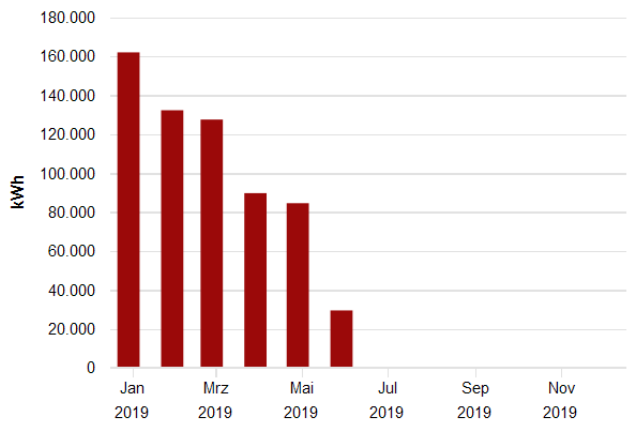

Energiefaktoren

beheizbare Bruttogrundfläche (BGFE): 9.008,00 m²

Bereinigungssockel

Wärme (Gt): 0,00 kWh

Auswertungen

1 Jahresverbräuche Wärme

1 monatlicher Verbrauch Wärme

Jahreswerte, Albert-Einstein-Str. 20 - 6247 - ZFA, Wärme (Gt), kWh, alle Medien, ein Energiebe...