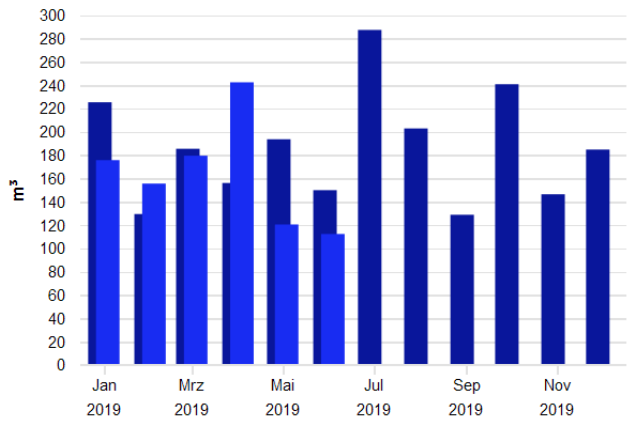

	Jan	Feb	Mrz	Apr	Mai	Jun	Jul	Aug	Sep	Okt	Nov	Dez
Verbrauch bzw. Wert, MWh												
2018	33,614	27,438	28,274	23,876	26,853	22,556	21,896	22,158	20,185	21,940	27,347	29,254
2019	29,572	24,080	26,955	20,011	21,108	19,383	-	-	-	-	-	-

Auswertungen

3 Jahresverbräuche Wasser

3 monatlicher Verbrauch Wasser

Jahreswerte, Albert-Einstein-Str. 20 - 6247 - ZFA, Wasser, alle Medien, Ist- oder Vorhersagewert...
 ■ Verbrauch bzw. Wert

Monatswerte, Albert-Einstein-Str. 20 - 6247 - ZFA, Wasser, ein Medium, Wasser, Istwert
 ■ Verbrauch bzw. Wert (Jan. 2019 - Dez. 2019)
 ■ Verbrauch bzw. Wert (Jan. 2018 - Dez. 2018)