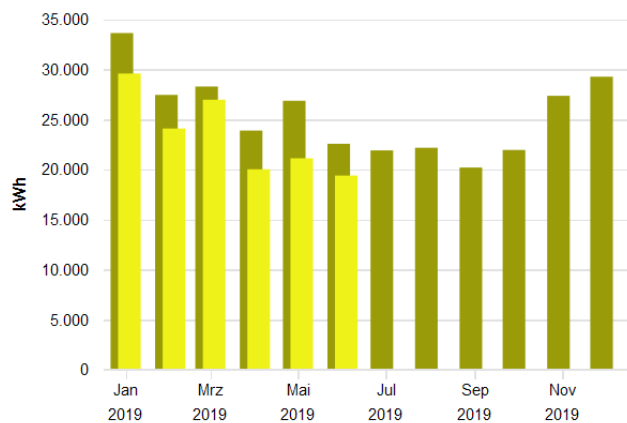

Tabelle: Albert-Einstein-Str. 20 - 6247 - ZFA, alle Medien, Wärme (Gt), Istwert, witterungsbereinigt

	Jan	Feb	Mrz	Apr	Mai	Jun	Jul	Aug	Sep	Okt	Nov	Dez
Verbrauch bzw. Wert, MWh												
2018	161,918	132,192	127,419	89,629	84,462	29,400	-	-	-	-	-	-
2019	-	-	-	-	-	-	-	-	-	-	-	-

Auswertungen

2 Jahresverbräuche Strom

Jahreswerte, Albert-Einstein-Str. 20 - 6247 - ZFA, Strom, alle Medien, Ist- oder Vorhersagewert...
 ■ Verbrauch bzw. Wert

2 monatlicher Verbrauch Strom

Monatswerte, Albert-Einstein-Str. 20 - 6247 - ZFA, Strom, ein Medium, Strom, Istwert
 ■ Verbrauch bzw. Wert (Jan. 2019 - Dez. 2019)
 ■ Verbrauch bzw. Wert (Jan. 2018 - Dez. 2018)