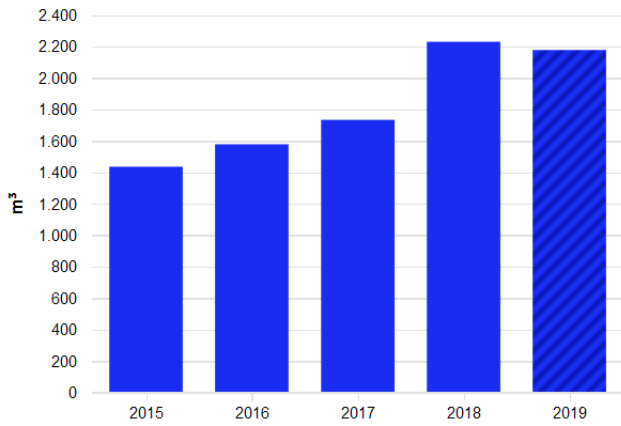

Auswertungen

3 Jahresverbräuche Wasser