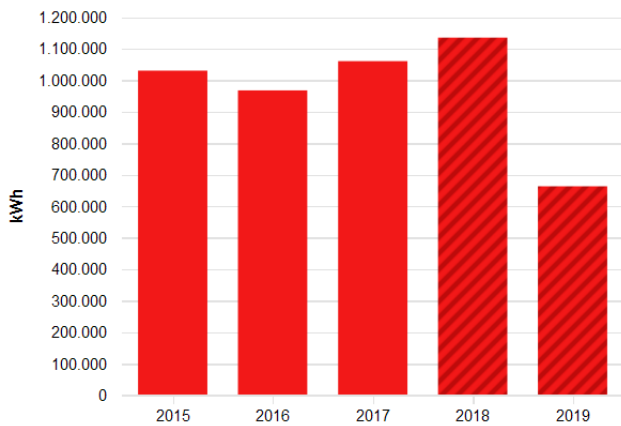

Energiefaktoren

beheizbare Bruttogrundfläche (BGFE): 9.008,00 m²

Bereinigungssockel

Wärme (Gt): 0,00 kWh

Auswertungen

1 Jahresverbräuche Wärme

1 monatlicher Verbrauch Wärme

Jahreswerte, Albert-Einstein-Str. 20 - 6247 - ZFA, Wärme (Gt), kWh, alle Medien, ein Energiebe...