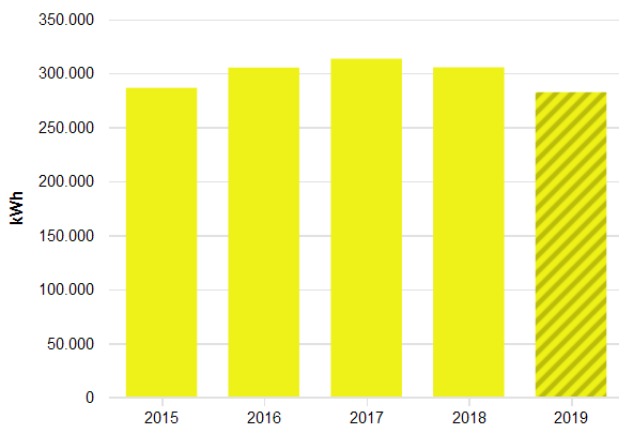

Jan	Feb	Mrz	Apr	Mai	Jun	Jul	Aug	Sep	Okt	Nov	Dez
Verbrauch bzw. Wert, MWh												
2018	161,918	132,192	127,419	89,629	84,462	29,400	-	-	-	-	-	-
2019	-	-	-	-	-	-	-	-	-	-	-	-

Auswertungen

2 Jahresverbräuche Strom

Jahreswerte, Albert-Einstein-Str. 20 - 6247 - ZFA, Strom, alle Medien, Ist- oder Vorhersagewert...
■ Verbrauch bzw. Wert