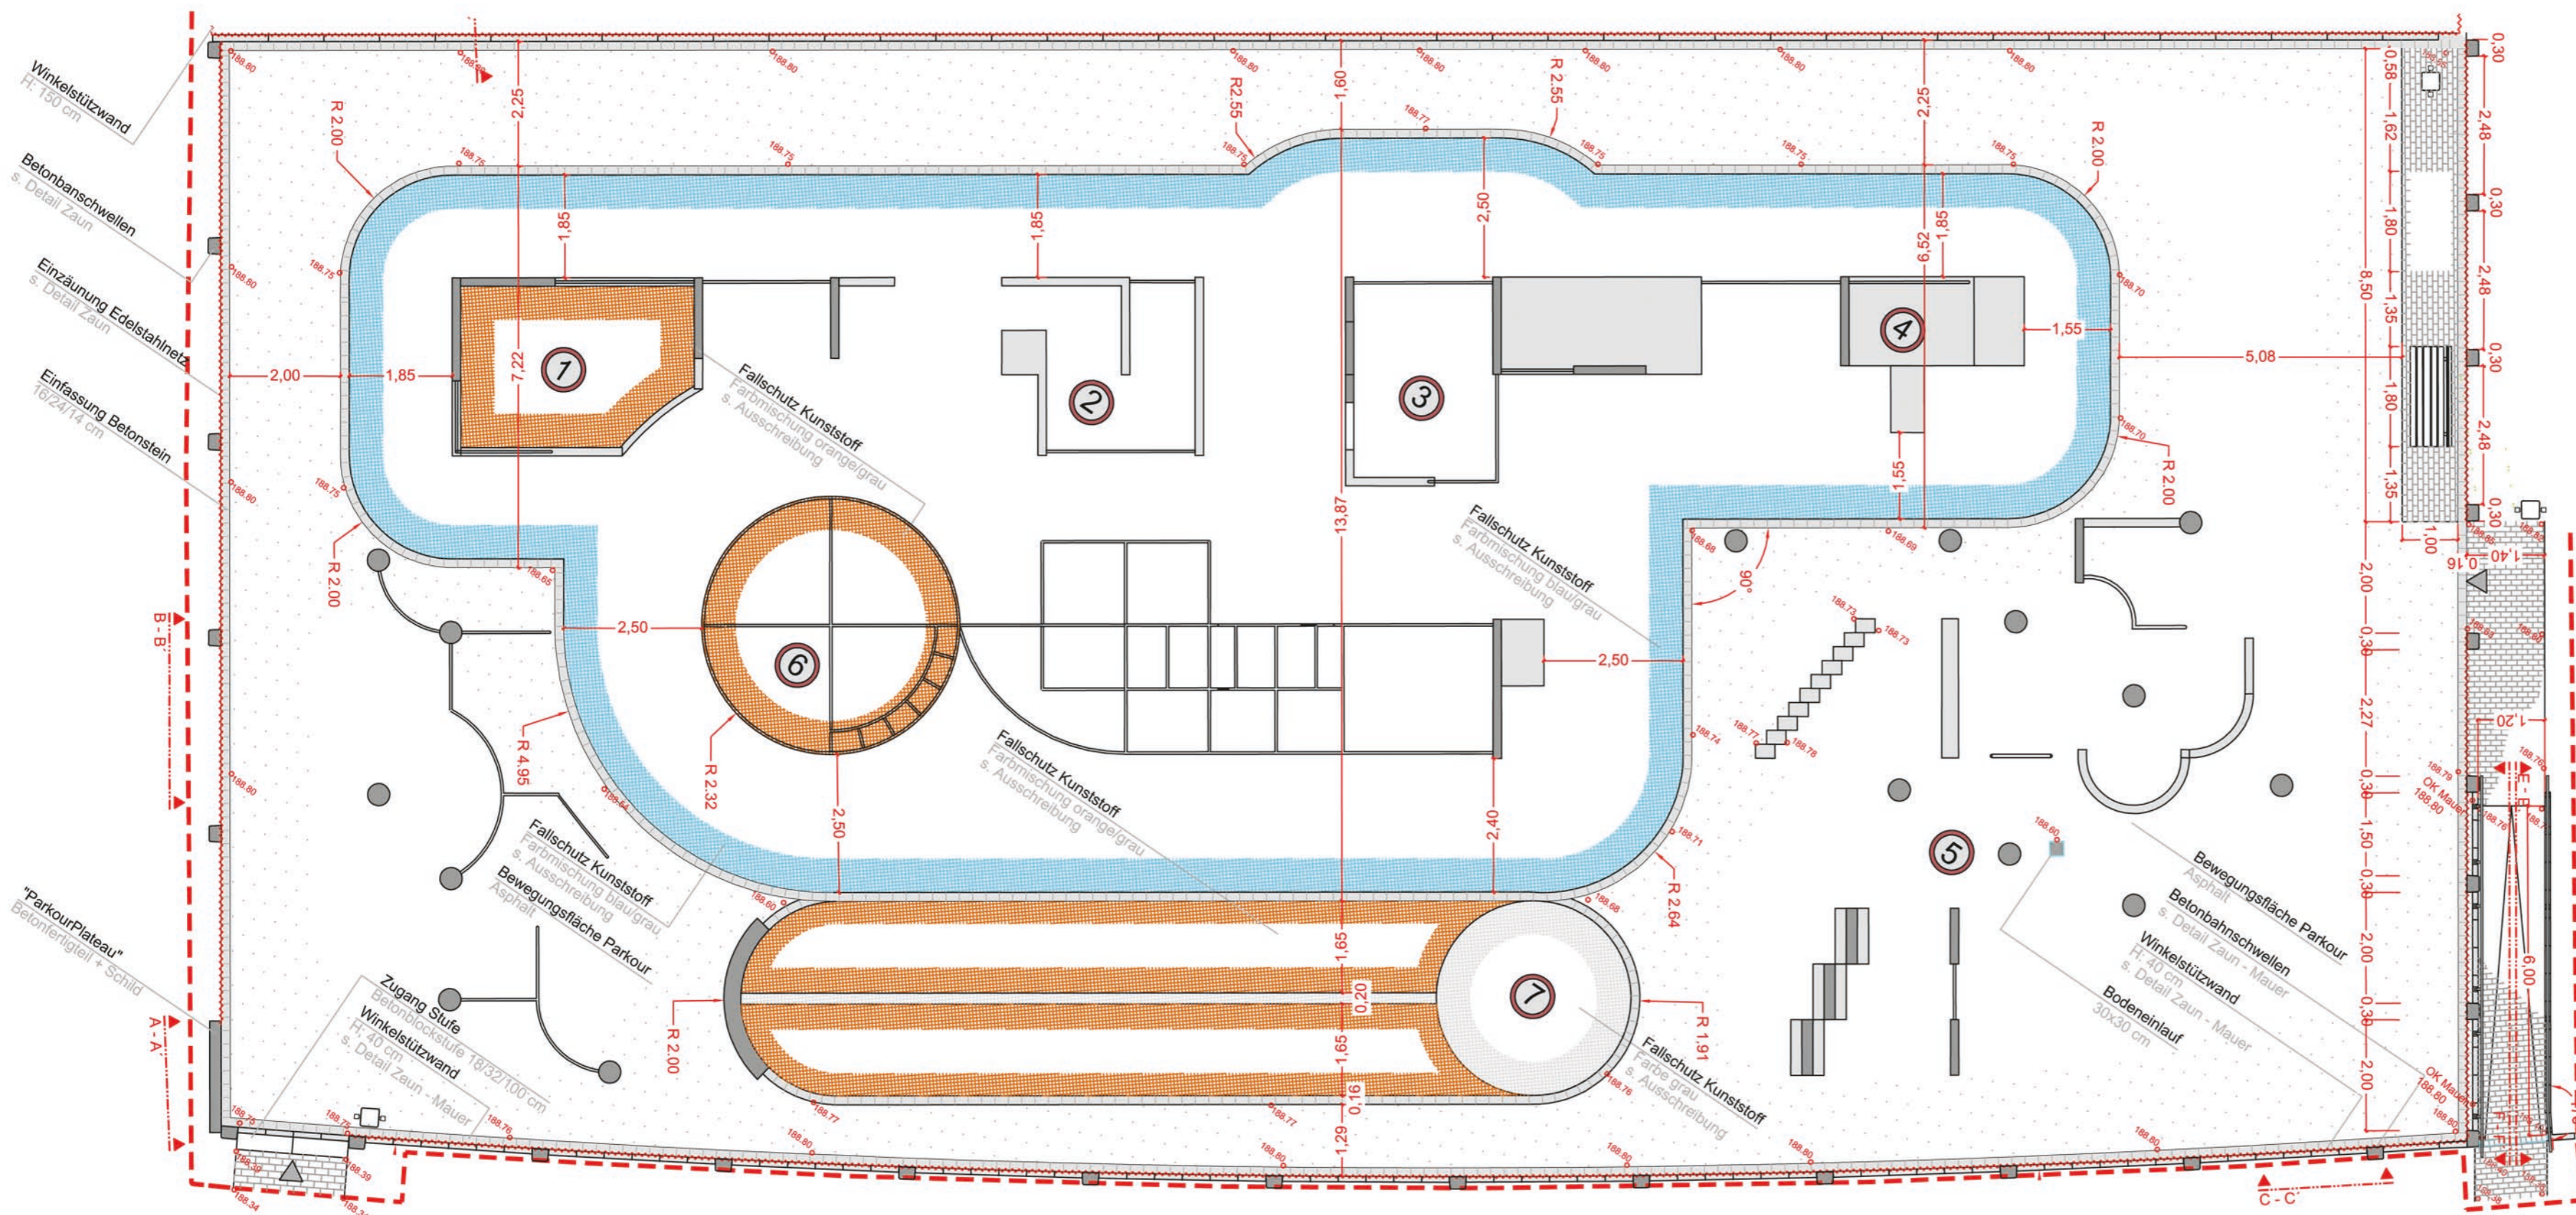

Parkourarea Wuppertal

Parkour Obstacles

- ① Gruppe "Höhere Ebene"
max. Höhe: 2,00 m
- ② Gruppe "Vault"
max. Höhe: 1,00 m
- ③ Gruppe "Kletterunterstand + Stufenwand" max. Höhe: 3,00 m
- ④ Monkey Table
ma. Höhe: 2,00 m
- ⑤ Gruppe "Preci"
max. Höhe: 1,00 m
- ⑥ Big Swingroof mit Keilwand
max. Höhe: 2,85 m
- ⑦ Tricker Sprung-Anlage
Niveau Bodengleich

DER OBERBÜRGERMEISTER

WUPPERTAL

RESSORT 103

GRÜNFLÄCHEN U. FORSTEN

103.14 PLANUNG UND BAU VON FREIANLAGEN

PROJEKT: SOZIALE STADT
PARKOUR PLATEAU

BAUHERR: 208 KINDER JUGEND & FAMILIE

UNTERSCHRIFT: