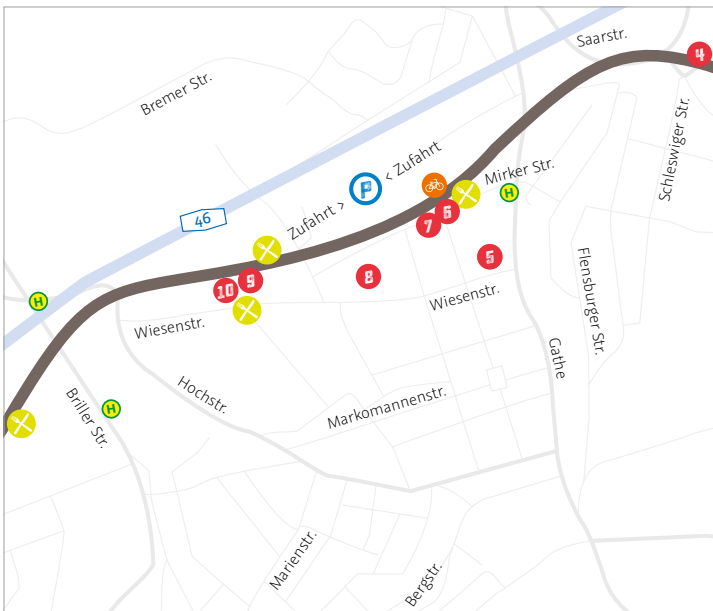

WICHLINGHAUSEN

- 1 Wicked Woods, Langobardenstraße 65, 42277 Wuppertal
 - 2 Schulzentrum Ost, Max-Planck-Straße 10, 42277 Wuppertal
 - 3 Immanuelskirche, Sternstraße 73, 42275 Wuppertal
 - ☒ Café Nordbahntrasse, Langobardenstraße 65, 42277 Wuppertal
 - P Immanuelskirche, Sternstraße 73, 42275 Wuppertal
 - 🚲 Radbahnhof Wichlinghausen, Langobardenstraße 65, 42277 Wuppertal
- Tel.: 0202 9806560

Weitere:

- ☒ Café Tacheles, Rudolfstraße 125, 42285 Wuppertal

MIRKER VIERTEL

- 4 Thomaskirche, Opphofer Straße 60, 42107 Wuppertal
- 5 Café Ada, Wiesenstraße 6, 42105 Wuppertal
- 6 Utopiastadt, Mirker Straße 48, 42105 Wuppertal
- 7 Hebebühne, Mirker Straße 62, 42105 Wuppertal
- 8 Helmholtz-Realschule, Helmholtzstraße 40, 42105 Wuppertal
- 9 Bouldercafé Blo, Wiesenstraße 118, 42105 Wuppertal
- 10 TalTonTheater, Wiesenstraße 118, 42105 Wuppertal
- ☒ Café Hutmacher, Mirker Straße 48, 42105 Wuppertal
- ☒ Pollicks Café, Unterer Dorrenberg 15, 42105 Wuppertal
- ☒ Boulder Café Blo, Wiesenstraße 118, 42105 Wuppertal
- ☒ Ottenbrucher Bahnhof, Funckstraße 94, 42115 Wuppertal
- P Paul Schockemöhle Logistics, Hamburger Straße 11, 42109 Wuppertal
- P Glas Hoening & Co. KG, Juliusstraße 12, 42105 Wuppertal
- 🚲 UtopiastadtRad, Mirker Straße 48, 42105 Wuppertal

VOHWINKEL

- 11 Bürgerbahnhof Vohwinkel, Bahnstraße 16, 42327 Wuppertal
- 12 Kunststation, Bahnstraße 16, 42327 Wuppertal
- 13 Tal der Toten, Unterführung A535 / Nordbahntrasse
- ☒ Vereinslokal des ESV Wuppertal West, Homannstraße 33B, 42327 Wuppertal
- ☒ Bahnhof Vohwinkel, Bahnstraße 16, 42327 Wuppertal
- P P + R Vohwinkel, Am Stationsgarten, 42327 Wuppertal
- 🚲 ADFC Radstation, Skatepark Hohdamm, Herderstraße 2A, 42327 Wuppertal