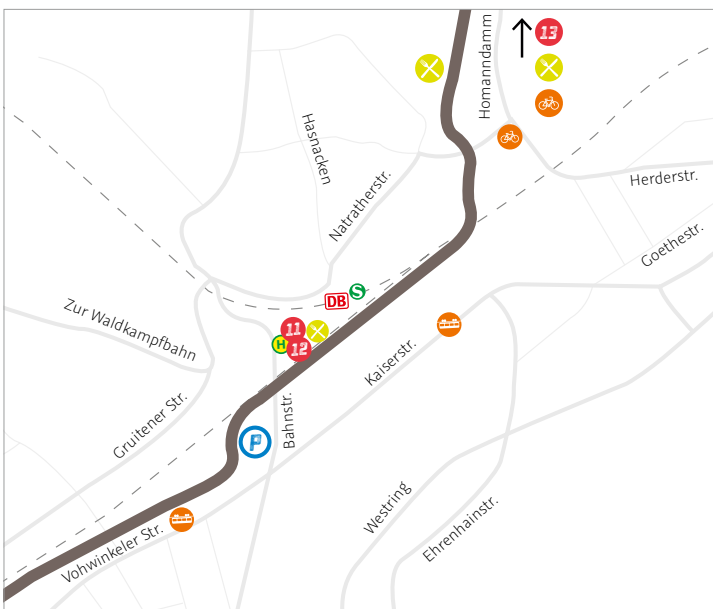

WICHLINGHAUSEN

- 1 Wicked Woods, Langobardenstraße 65, 42277 Wuppertal
 - 2 Schulzentrum Ost, Max-Planck-Straße 10, 42277 Wuppertal
 - 3 Immanuelskirche, Sternstraße 73, 42275 Wuppertal
 - ☒ Café Nordbahntrasse, Langobardenstraße 65, 42277 Wuppertal
 - P Immanuelskirche, Sternstraße 73, 42275 Wuppertal
 - 🚲 Radbahnhof Wichlinghausen, Langobardenstraße 65, 42277 Wuppertal
- Tel.: 0202 9806560

Weitere:

- ☒ Café Tacheles, Rudolfstraße 125, 42285 Wuppertal

MIRKER VIERTEL

- 4 Thomaskirche, Opphofer Straße 60, 42107 Wuppertal
- 5 Café Ada, Wiesenstraße 6, 42105 Wuppertal
- 6 Utopiastadt, Mirker Straße 48, 42105 Wuppertal
- 7 Hebebühne, Mirker Straße 62, 42105 Wuppertal
- 8 Helmholtz-Realschule, Helmholtzstraße 40, 42105 Wuppertal
- 9 Bouldercafé Blo, Wiesenstraße 118, 42105 Wuppertal
- 10 TalTonTheater, Wiesenstraße 118, 42105 Wuppertal
- ☒ Café Hutmacher, Mirker Straße 48, 42105 Wuppertal
- ☒ Pollicks Café, Unterer Dorrenberg 15, 42105 Wuppertal
- ☒ Boulder Café Blo, Wiesenstraße 118, 42105 Wuppertal
- ☒ Ottenbrucher Bahnhof, Funckstraße 94, 42115 Wuppertal
- P Paul Schockemöhle Logistics, Hamburger Straße 11, 42109 Wuppertal
- P Glas Hoening & Co. KG, Juliusstraße 12, 42105 Wuppertal
- 🚲 UtopiastadtRad, Mirker Straße 48, 42105 Wuppertal

VOHWINKEL

- 11 Bürgerbahnhof Vohwinkel, Bahnstraße 16, 42327 Wuppertal
- 12 Kunststation, Bahnstraße 16, 42327 Wuppertal
- 13 Tal der Toten, Unterführung A535 / Nordbahntrasse
- ☒ Vereinslokal des ESV Wuppertal West, Homannstraße 33B, 42327 Wuppertal
- ☒ Bahnhof Vohwinkel, Bahnstraße 16, 42327 Wuppertal
- P P + R Vohwinkel, Am Stationsgarten, 42327 Wuppertal
- 🚲 ADFC Radstation, Skatepark Hohdamm, Herderstraße 2A, 42327 Wuppertal