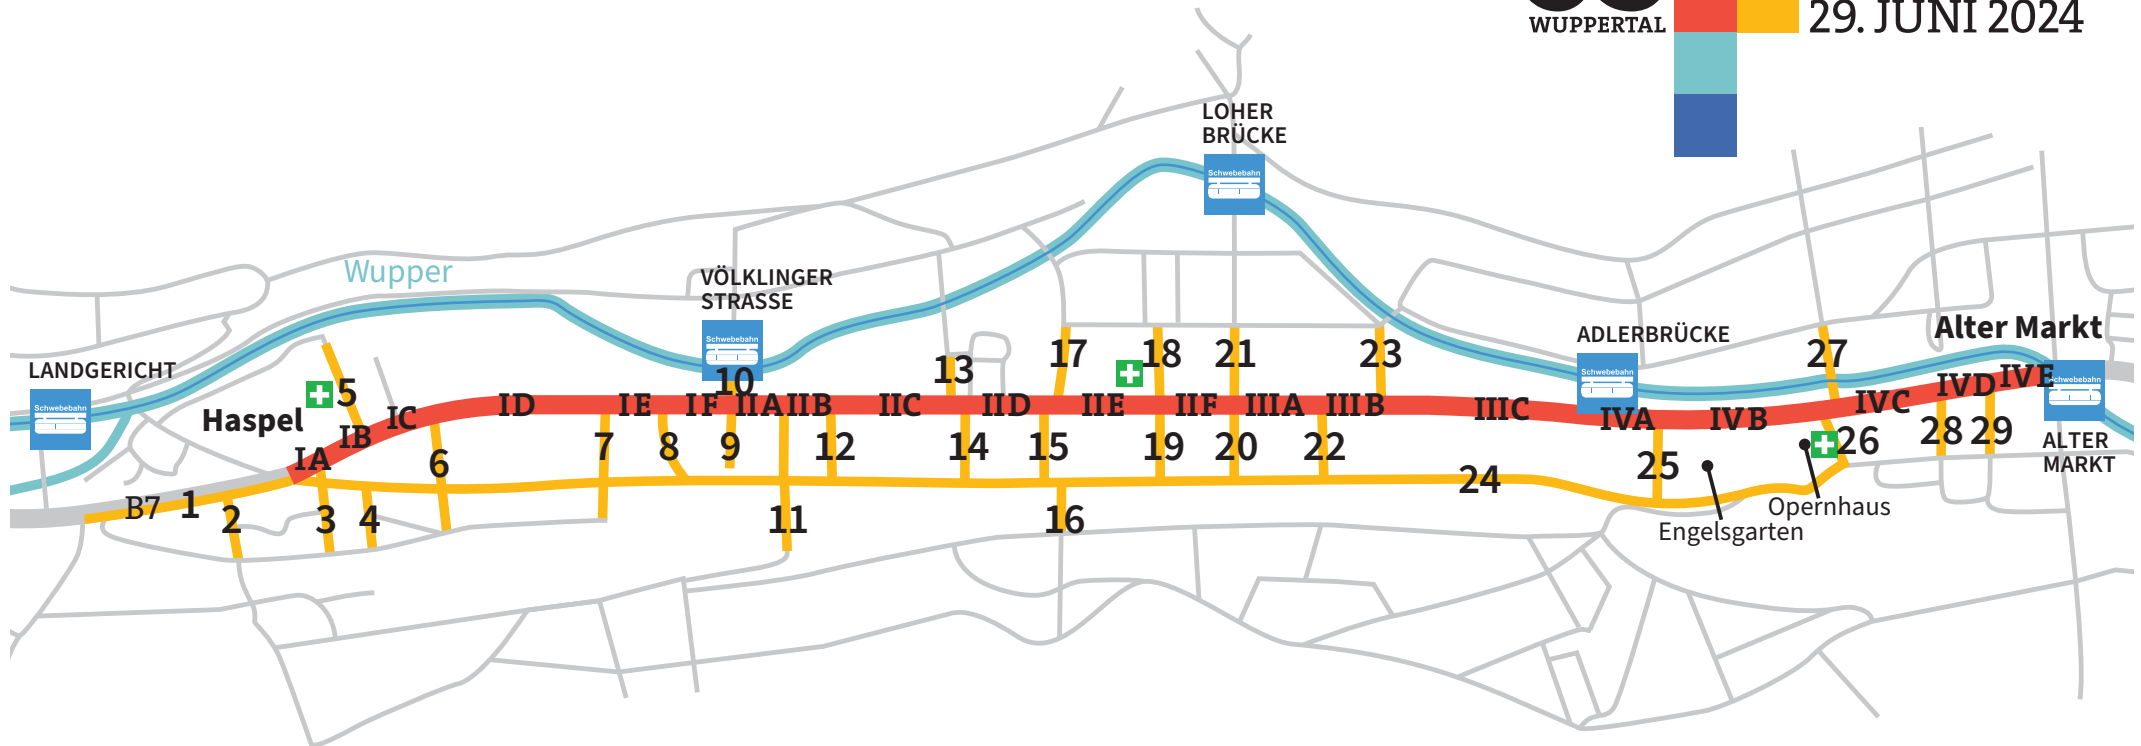

ÜBERSICHTSKARTE

- | | | |
|------------------------|----------------------------|----------------------|
| 1 B7 (Richtung Barmen) | 10 Völklinger Straße | 20 Oskarstraße |
| 2 Haspler Schulstraße | 11 Unionstraße | 21 Loher Straße |
| 3 Grotestraße | 12 Druckerstraße | 22 Erichstraße |
| 4 Heinkelstraße | 13 Warndtstraße | 23 Wasserstraße |
| 5 Pauluskirchstraße | 14 Kothener Straße | 24 Wittensteinstraße |
| 6 Plüschowstraße | 15 Adolfstraße | 25 Engelsstraße |
| 7 Heinz Klucker Straße | 16 Fingscheid | 26 Kurt-Drees-Straße |
| 8 Haderslebener Straße | 17 Farbmühle | 27 Zur Dörner Brücke |
| 9 Besenbruchstraße | 18 Martin Luther Straße | 28 Ibachstraße |
| | 19 Friedrich-Wilhelmstraße | 29 Stresemannstraße |

- Festmeile 3 km, gesperrt
- Weitere gesperrte Straßen
- + Unfallhilfsstelle
- Schwebebahn
- Haltestelle