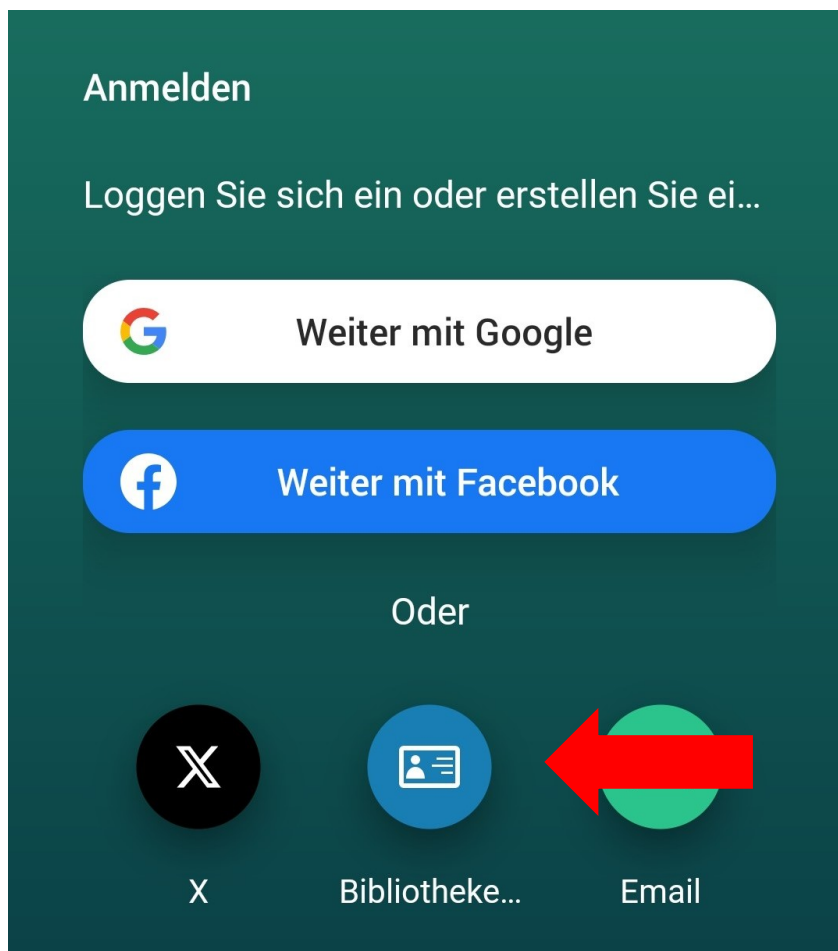

Log In

- Wählen Sie aus über 7000 Zeitungen und Magazine aus 100 Ländern

Anleitung zur Nutzung der Pressreader App

1. Laden Sie im Google Play Store oder Apple Store die Pressreader App herunter.

2. Öffnen Sie die App und gehen Sie auf „Anmelden“
3. Wählen Sie den Punkt „Bibliothek oder Gruppe“ aus

4. Geben Sie im Suchfeld „Wuppertal“ ein und wählen dann die Stadtbibliothek Wuppertal aus

5. Melden Sie sich mit Ihrer Benutzernummer + Passwort an

**Stadtbibliothek
Wuppertal**
10 locations,
including
Geschwister-
Scholl-Platz 4-6,
42275 Wuppertal,
Germany