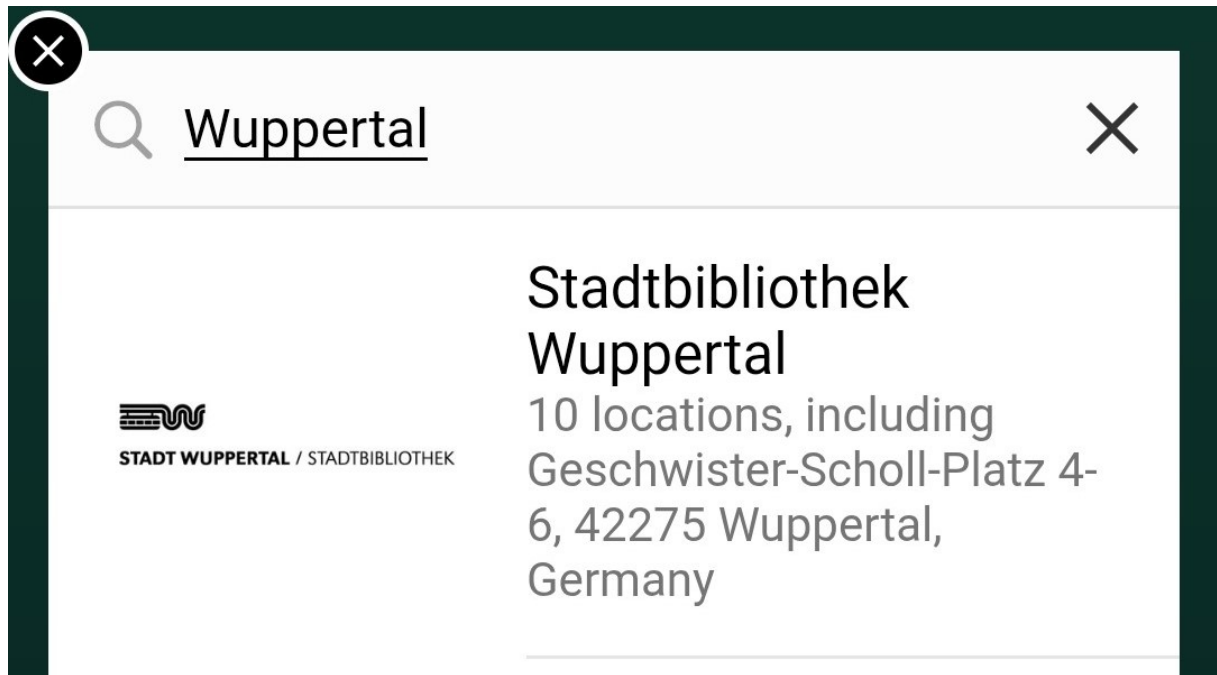

Schließen Select Library

Wuppertal

 Stadtbibliothek Wuppertal
10 locations, including Rödigerstr. 69, 42283 Wuppertal, Germany

Would you like complimentary access to PressReader? Visit one of our partners and connect to a PressReader HotSpot.
[Find the nearest HotSpot...](#)

Log In

- Wählen Sie aus über 7000 Zeitungen und Magazine aus 100 Ländern

Anleitung zur Nutzung der Pressreader App

1. Laden Sie im Google Play Store oder Apple Store die Pressreader App herunter.

2. Öffnen Sie die App und gehen Sie auf „Anmelden“
3. Wählen Sie den Punkt „Bibliothek oder Gruppe“ aus

4. Geben Sie im Suchfeld „Wuppertal“ ein und wählen dann die Stadtbibliothek Wuppertal aus

5. Melden Sie sich mit Ihrer Benutzernummer + Passwort an

**Stadtbibliothek
Wuppertal**
10 locations,
including
Geschwister-
Scholl-Platz 4-6,
42275 Wuppertal,
Germany