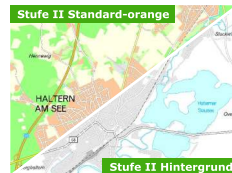

auf Karte

Ob detaillierter Stadtplan oder Übersichtskarte: **auf Karte** stellt für die Region Rhein-Ruhr-Bergisches Land aktuelle Stadtplandaten der beteiligten Partner flächendeckend, einheitlich und hochgenau zur Verfügung.

Digitale Stadtpläne und Übersichtskarten bestellen Sie ganz einfach im **Geodatenshop** - individuelle Ausschnitte stehen per Mausklick rund um die Uhr aktuell und passend für Ihr Vorhaben bereit:

auf Karte

- Rasterdaten erhalten Sie als TIFF- oder PDF-Datei in den vier unterschiedlichen Farbvarianten Standard, Standard-orange, Reduziert und Hintergrund.
- Wenn Sie als professioneller Nutzer auch Vektordaten benötigen, werden Sie ebenfalls fündig: die Daten sind im SHAPE- und DXF-Format als Komplettdatensatz oder als Einzelthemen abrufbar.

Der Preis richtet sich nach Ihrer gewünschten Karten-Variante, der Größe des Ausschnittes und der geplanten Verwendung der Daten.

Detaillierte Produktinformationen und online-Bestellung in unserem Geodatenshop unter **www.auf-karte.de**

Gehen Sie mit uns **"auf Karte"!**

auf Karte

Partner

- Regionalverband Ruhr
- Stadt Düsseldorf
- Stadt Köln
- Stadt Leverkusen
- Kreis Mettmann
- Stadt Neuss
- Oberbergischer Kreis
- Stadt Remscheid
- Rheinisch-Bergischer Kreis
- Stadt Solingen
- Stadt Wuppertal

Regionalverband Ruhr
Kronprinzenstraße 35
45128 Essen

www.auf-karte.de

auf Karte