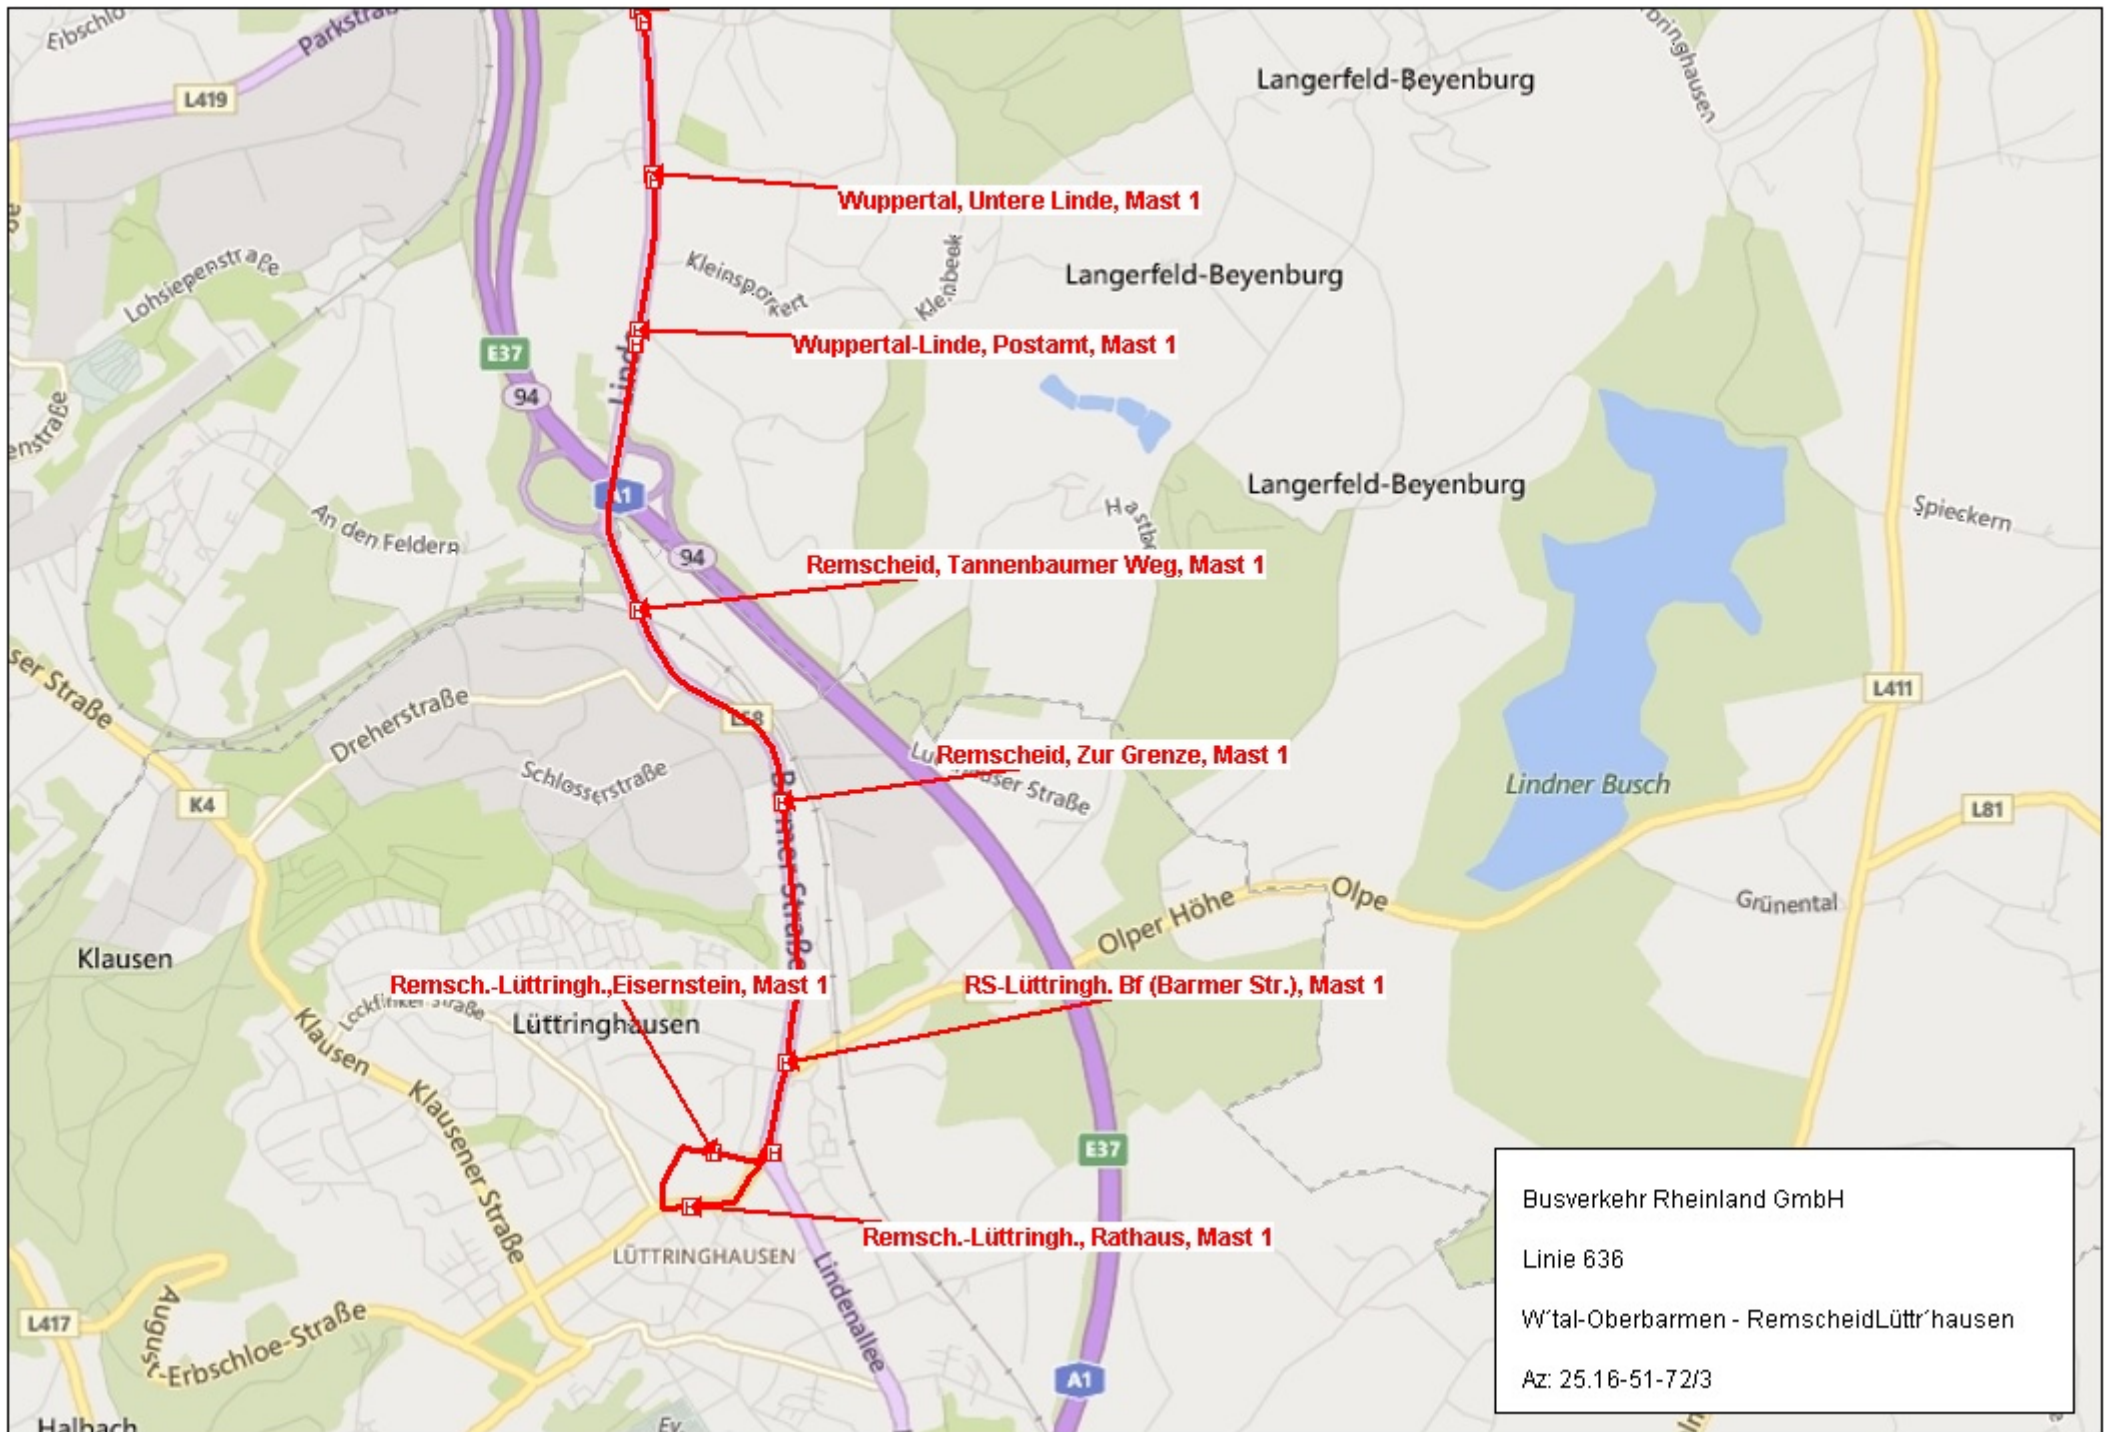

Busverkehr Rheinland GmbH  
Linie 636  
W'tal-Oberbarmen - RemscheidLüttr'hausen  
Az: 25.16-51-72/3

Busverkehr Rheinland GmbH  
 Linie 636  
 W'tal-Oberbarmen - RemscheidLüttr'hausen  
 Az: 25.16-51-72/3