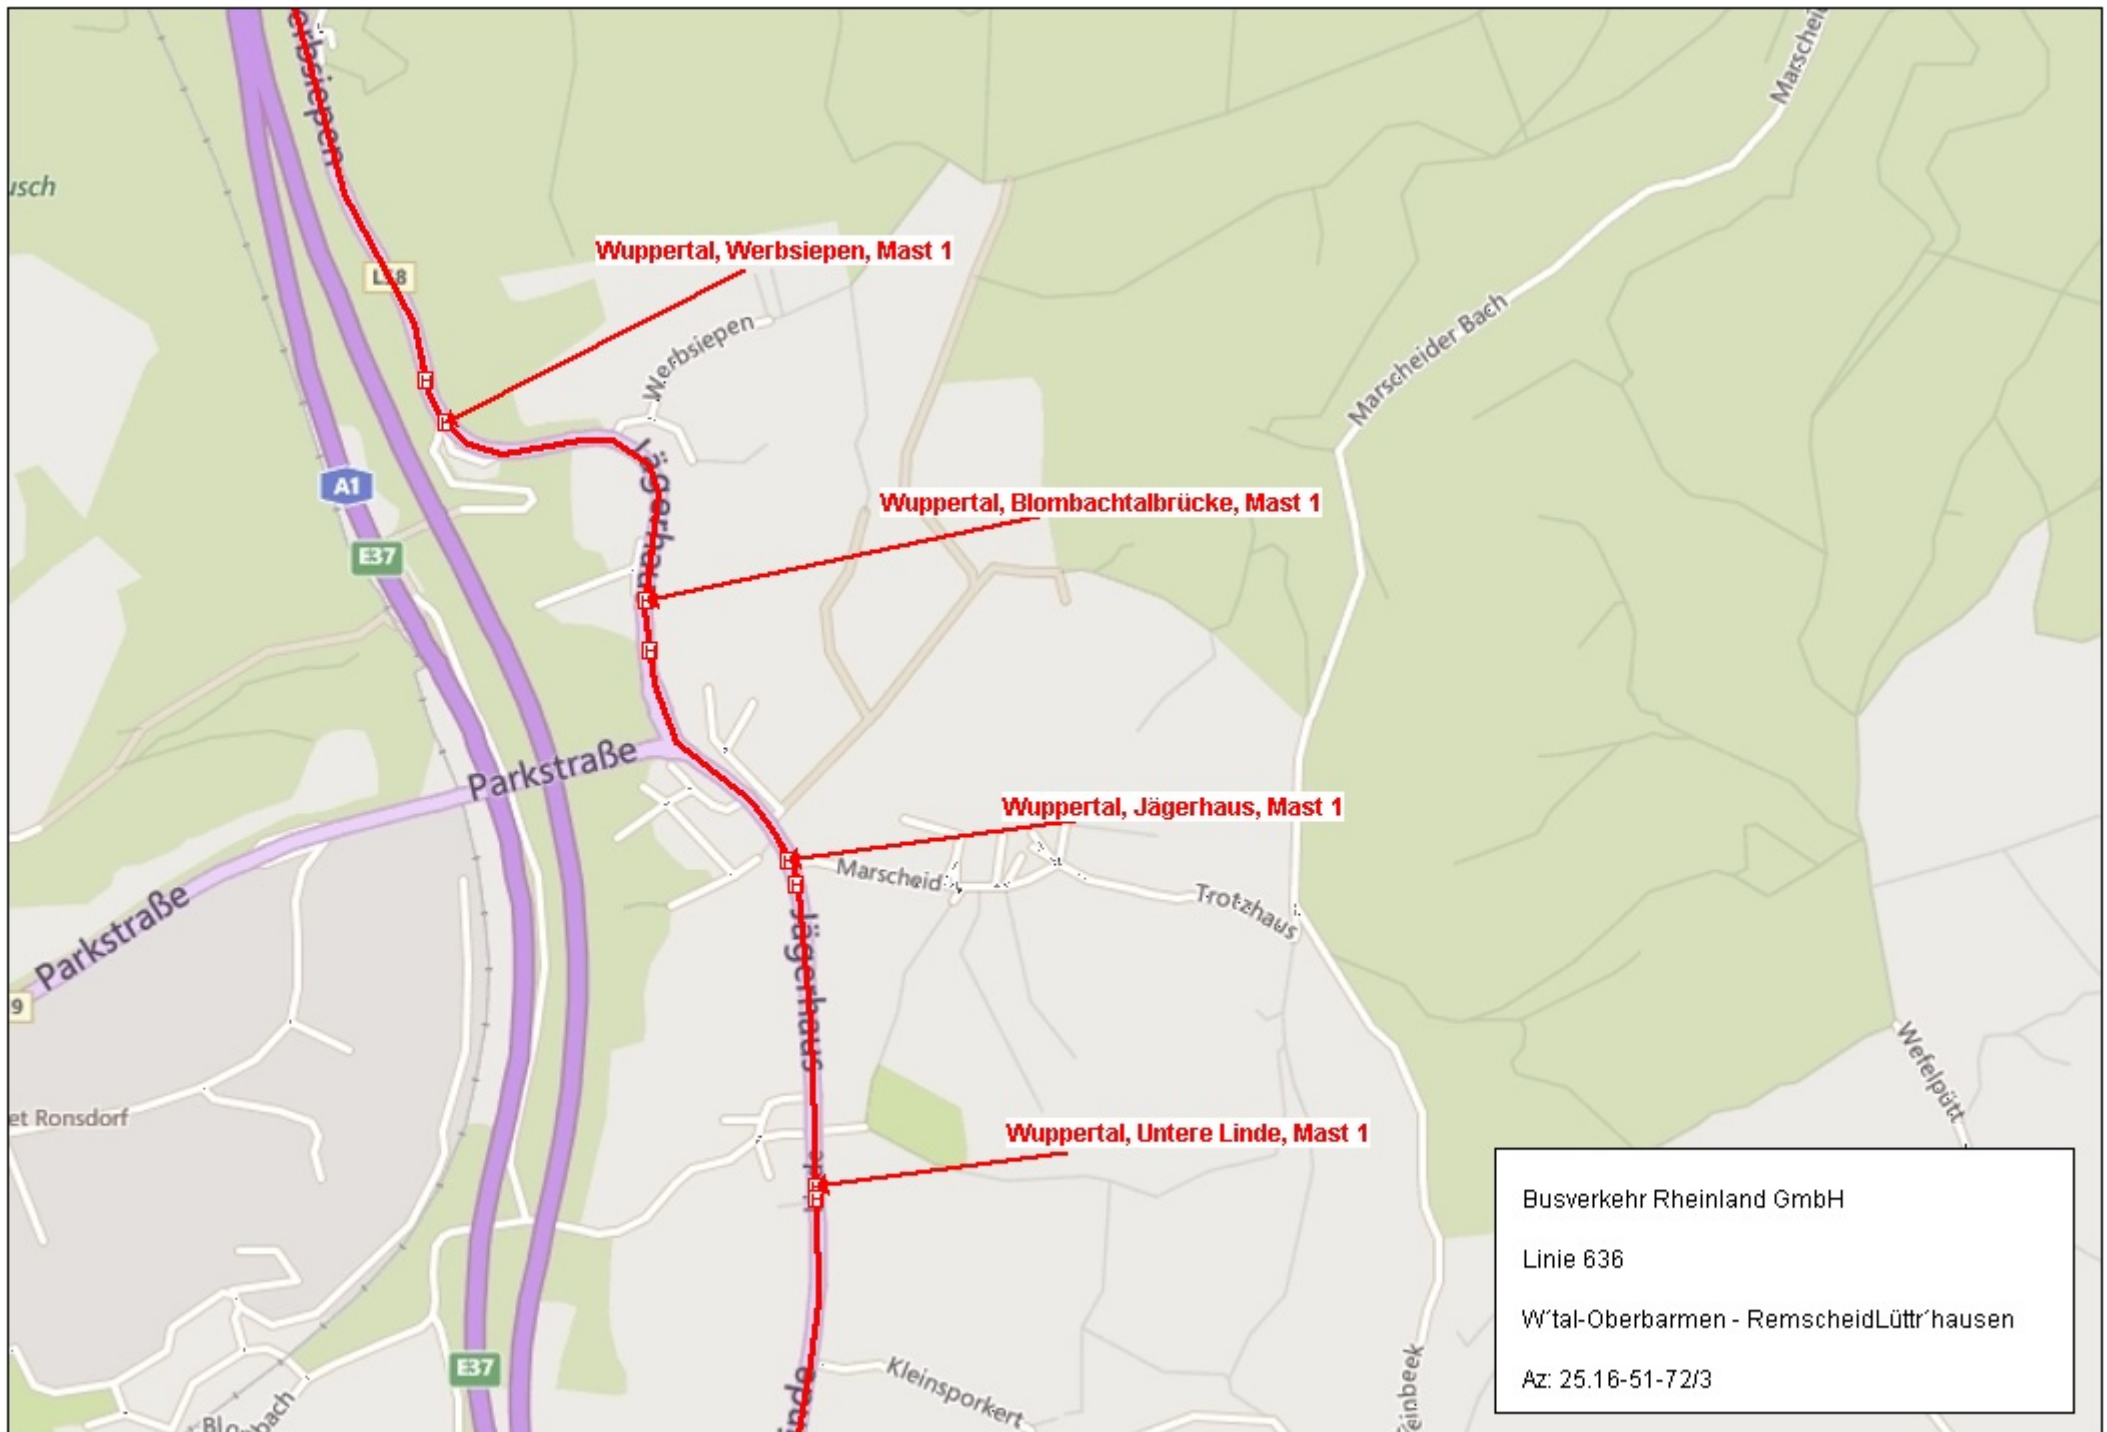

Busverkehr Rheinland GmbH  
Linie 636  
W'tal-Oberbarmen - RemscheidLüttr'hausen  
Az: 25.16-51-72/3

Busverkehr Rheinland GmbH  
 Linie 636  
 W'tal-Oberbarmen - RemscheidLüttr'hausen  
 Az: 25.16-51-72/3