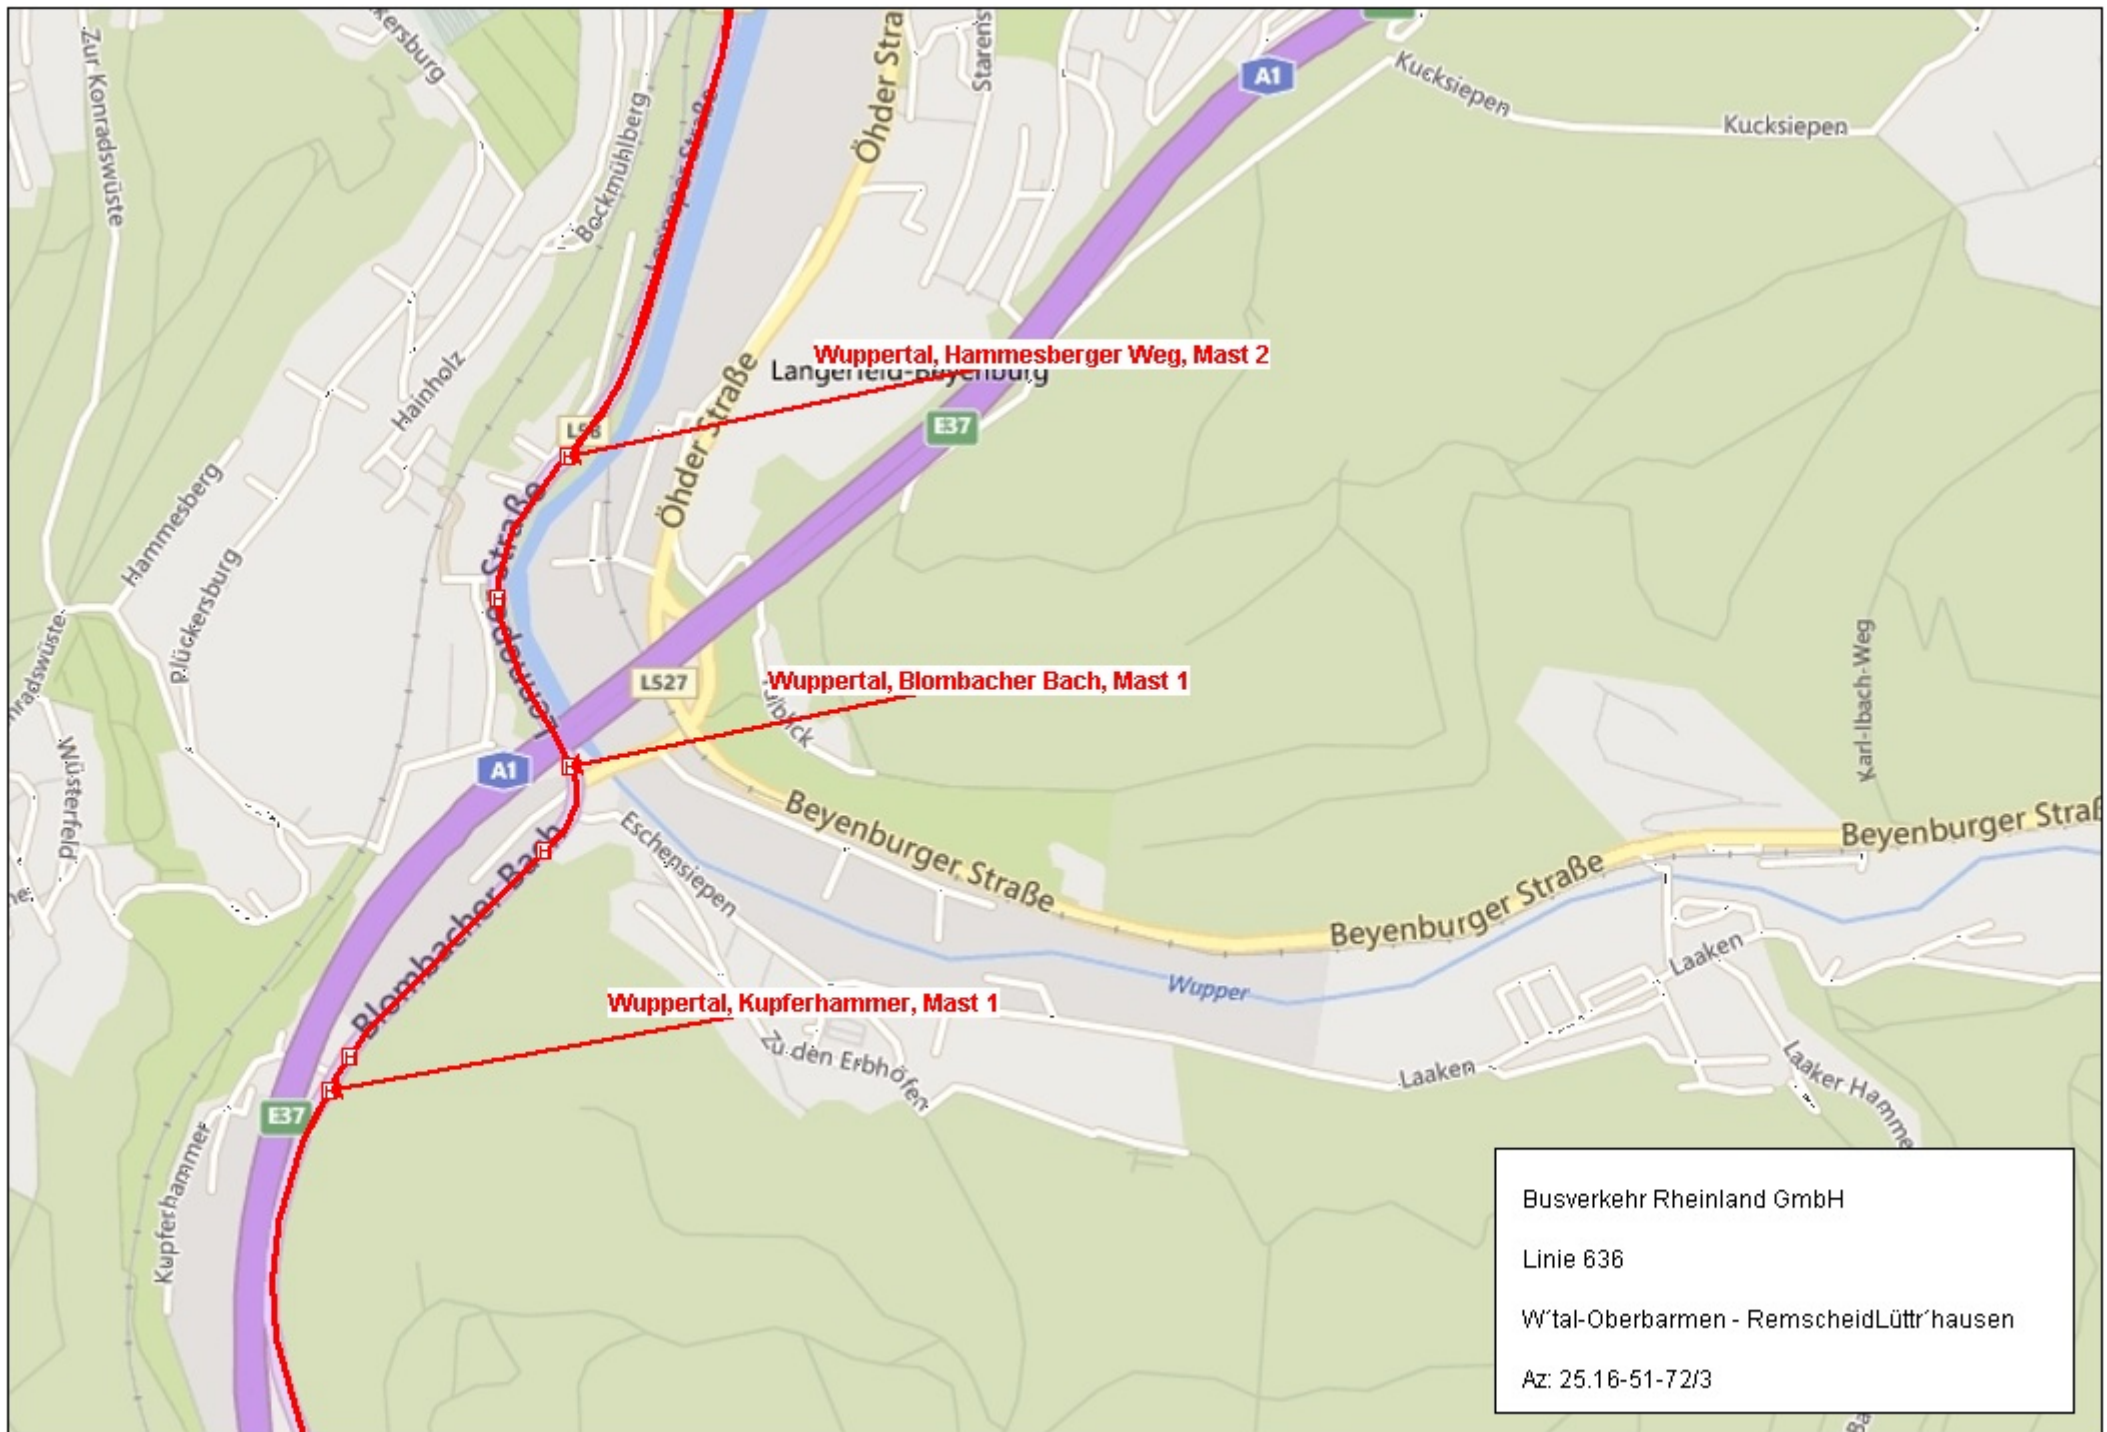

Busverkehr Rheinland GmbH  
Linie 636  
W'tal-Oberbarmen - RemscheidLüttr'hausen  
Az: 25.16-51-72/3

Busverkehr Rheinland GmbH  
 Linie 636  
 W'tal-Oberbarmen - RemscheidLüttr'hausen  
 Az: 25.16-51-72/3