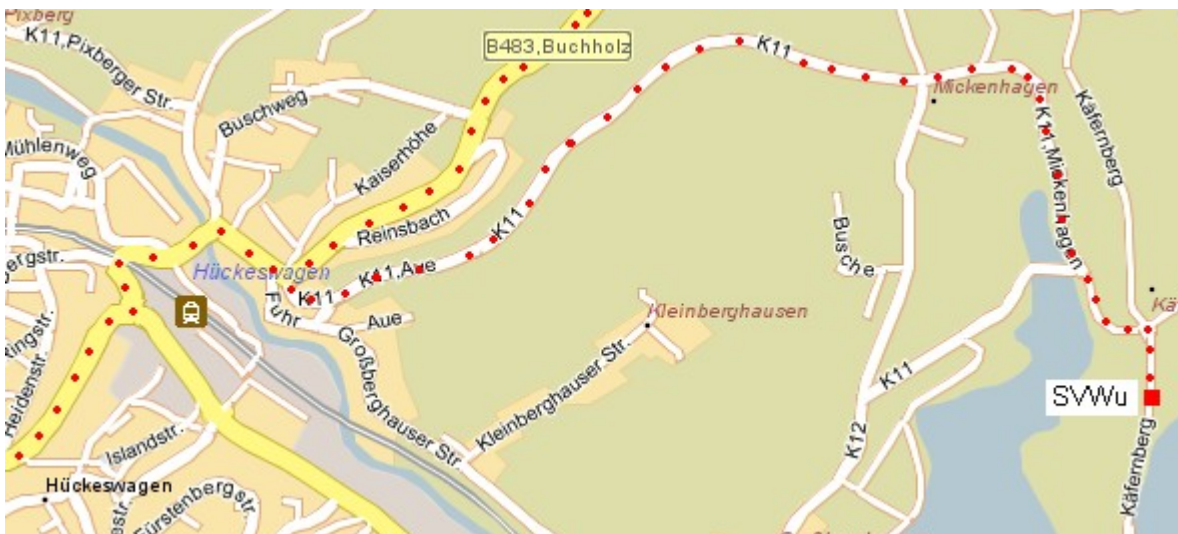

Wie kommt Ihr zu uns?

Wenn Ihr mit dem Auto anreist folgt Ihr der Wegbeschreibung:

Abfahrt A 1 an der Ampel Kreuzung 3. Ampel nach ca. 700m Ampelkreuzung Ampelkreuzung 2. Ampelkreuzung Vorfahrtstrasse vor der Kurve nach ca. 200m	Hückeswagen/Radevormwald Remscheid links halten Richtung Radevormwald B229 rechts abbiegen B51 Richtung Berg-Born, Wermelskirchen links abbiegen L412 Richtung Radevormwald rechts abfahren Richtung Hückeswagen links abbiegen, bergab links abbiegen B237 Richtung Wipperführt, Radevormwald links abbiegen B483 Richtung Radevormwald folgen, dann bergauf rechts abbiegen Bevertalsperre, Mickenhagen, Wefelsen, dieser Strasse folgen bis in den Kreisverkehr, im Kreisverkehr die 1. Ausfahrt rechts abbiegen links 3. Einfahrt SVWU (Käfernberg, 42499 Hückeswagen)
---	--