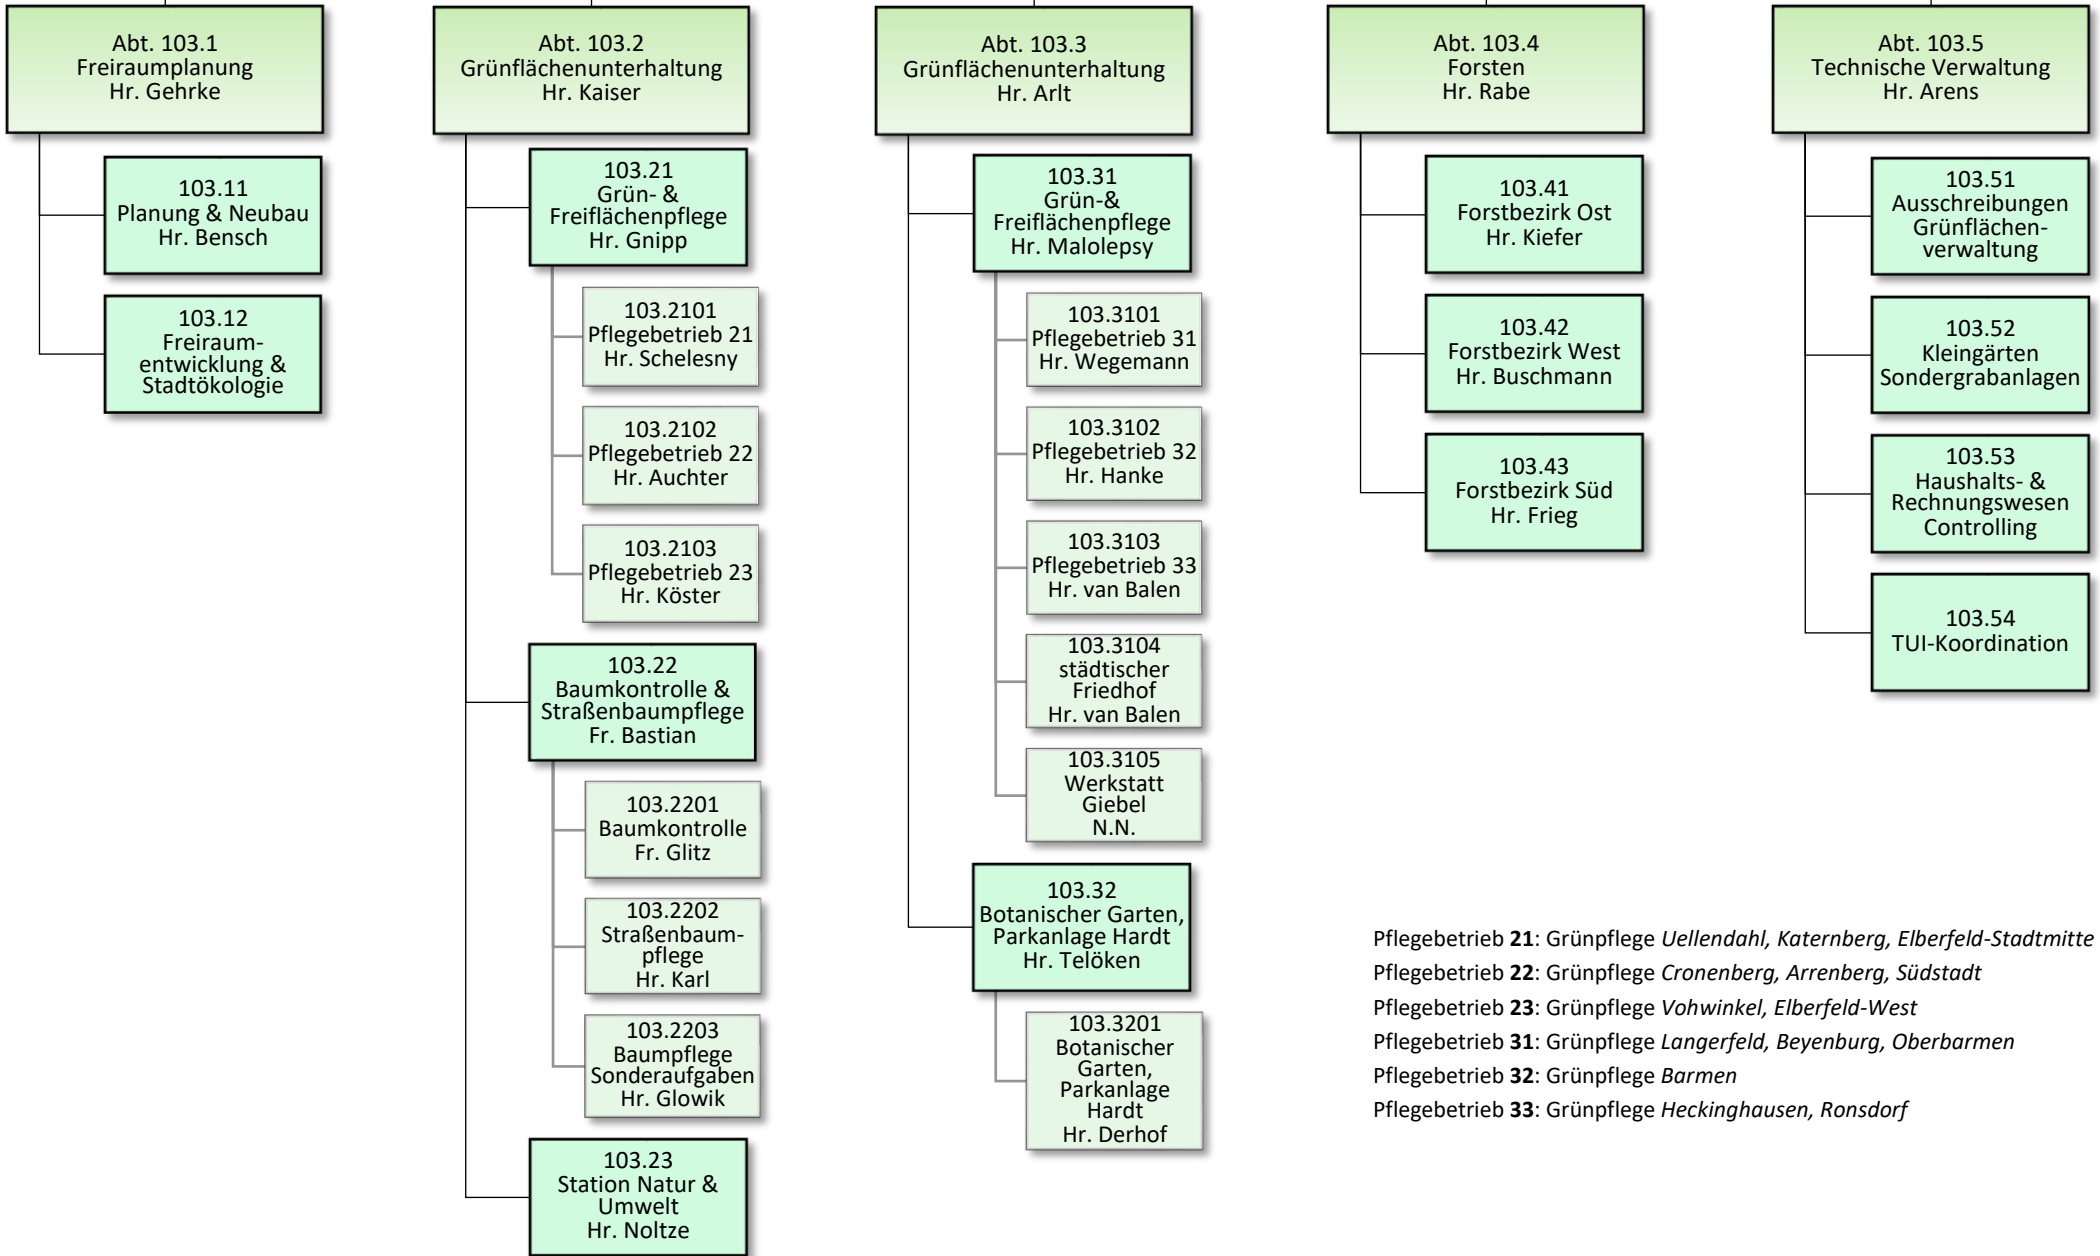

Organisationsstruktur
Ressort Grünflächen und Forsten

**Ressort 103
Grünflächen und Forsten
Fr. Berendes**

Pflegebetrieb 21: Grünpflege Uellendahl, Katernberg, Elberfeld-Stadtmitte
Pflegebetrieb 22: Grünpflege Cronenberg, Arrenberg, Südstadt
Pflegebetrieb 23: Grünpflege Vohwinkel, Elberfeld-West
Pflegebetrieb 31: Grünpflege Langerfeld, Beyenburg, Oberbarmen
Pflegebetrieb 32: Grünpflege Barmen
Pflegebetrieb 33: Grünpflege Heckinghausen, Ronsdorf