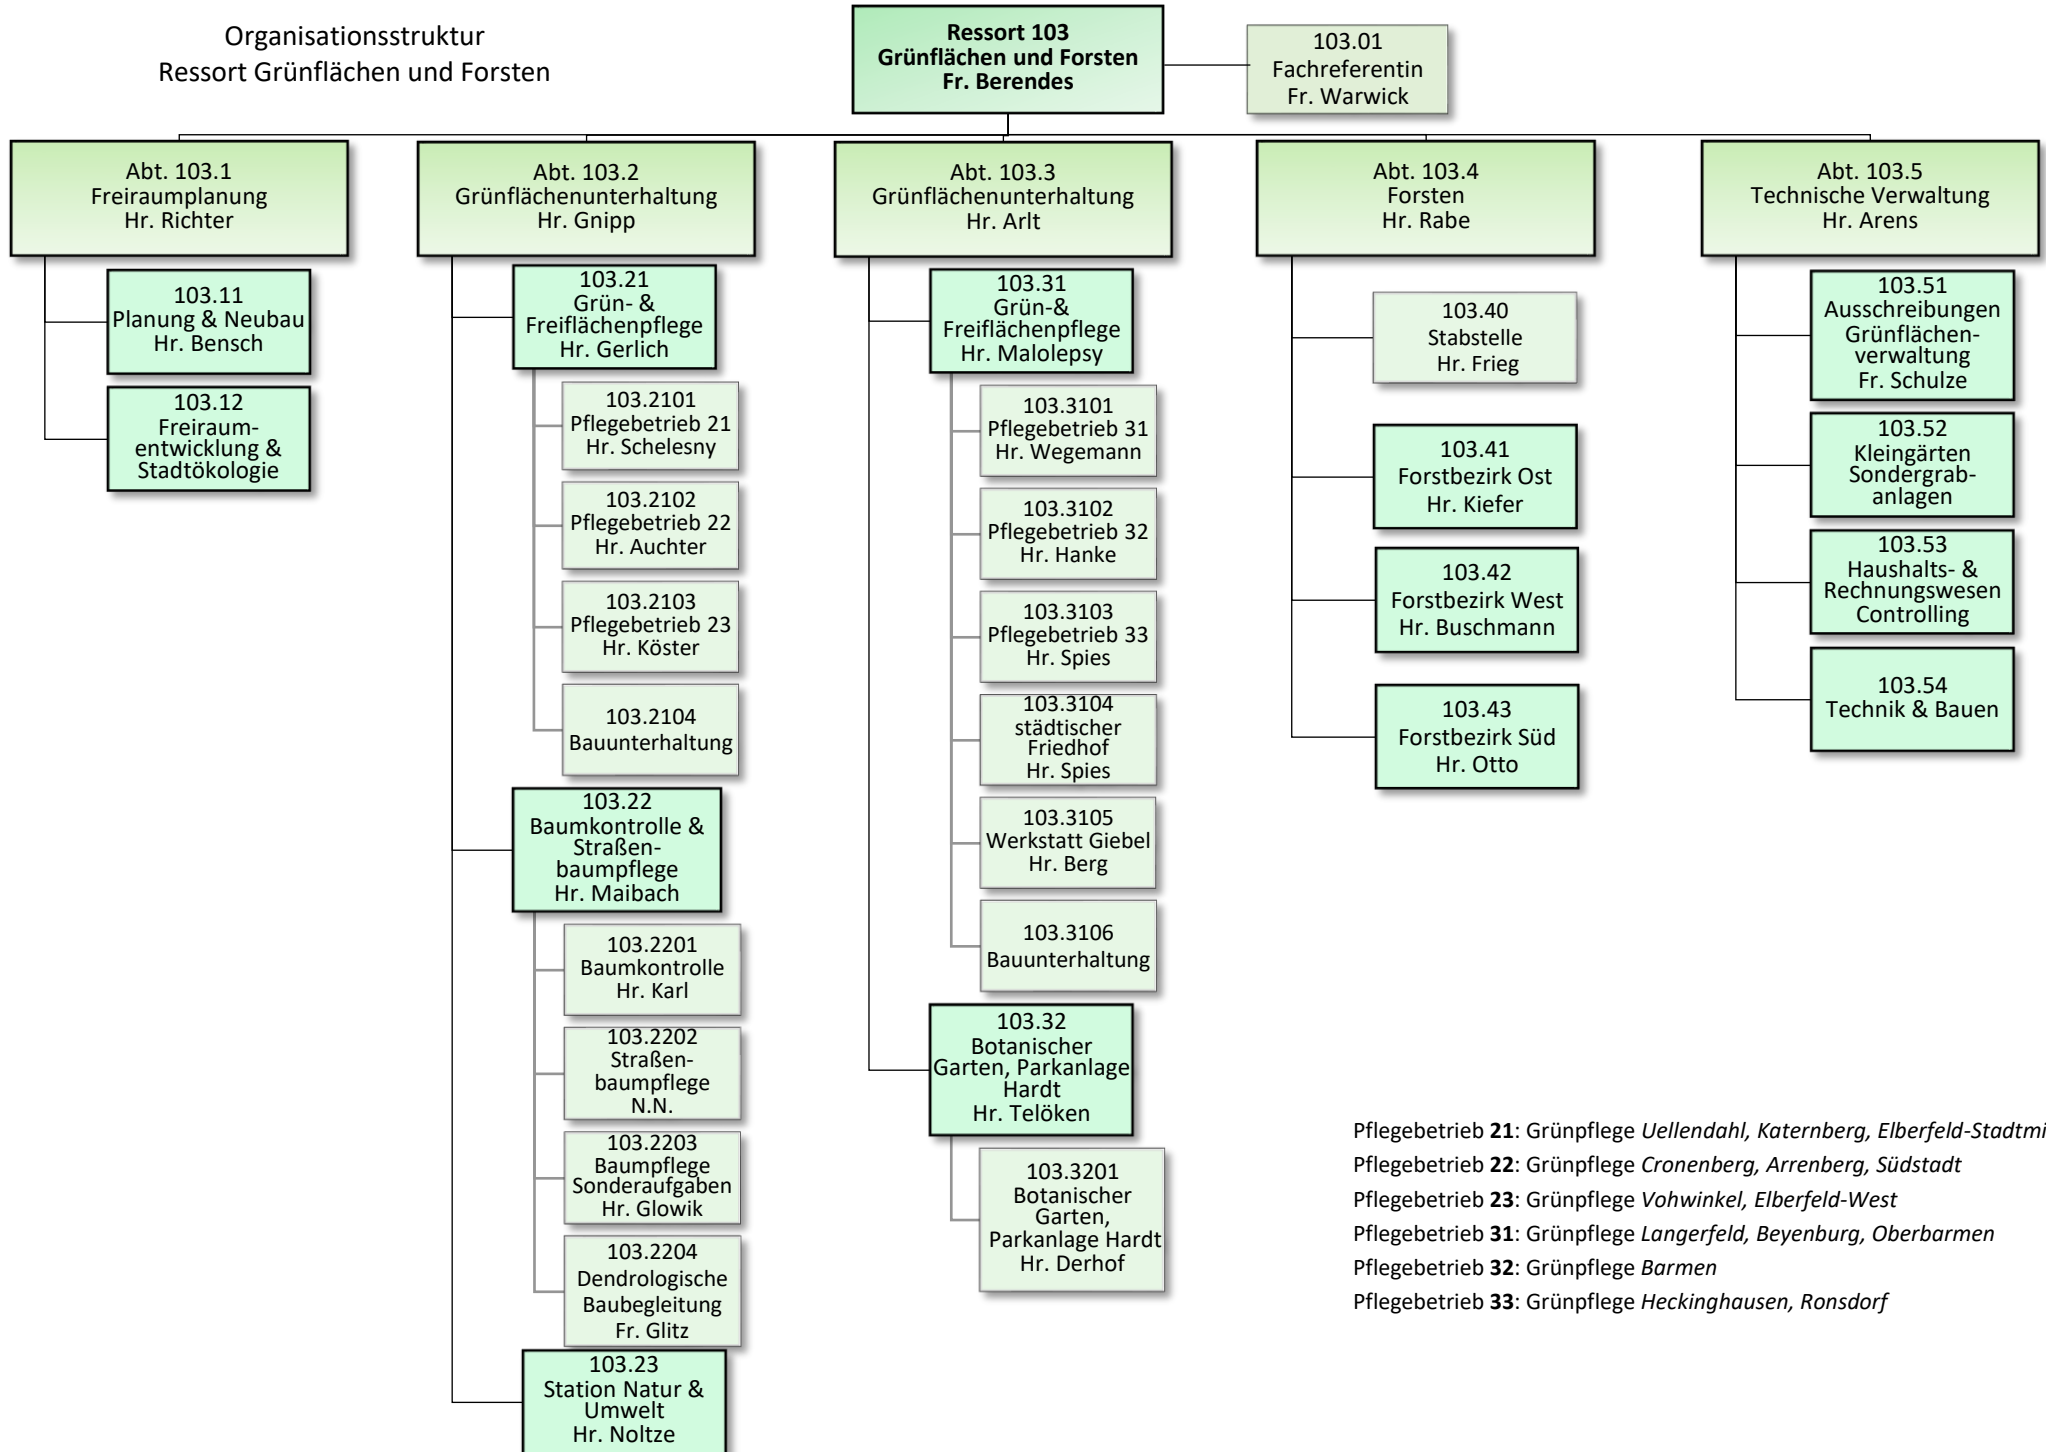

Organisationsstruktur
Ressort Grünflächen und Forsten

Pflegebetrieb 21: Grünpflege Uellendahl, Katernberg, Elberfeld-Stadtmitte
Pflegebetrieb 22: Grünpflege Cronenberg, Arrenberg, Südstadt
Pflegebetrieb 23: Grünpflege Vohwinkel, Elberfeld-West
Pflegebetrieb 31: Grünpflege Langerfeld, Beyenburg, Oberbarmen
Pflegebetrieb 32: Grünpflege Barmen
Pflegebetrieb 33: Grünpflege Heckinghausen, Ronsdorf